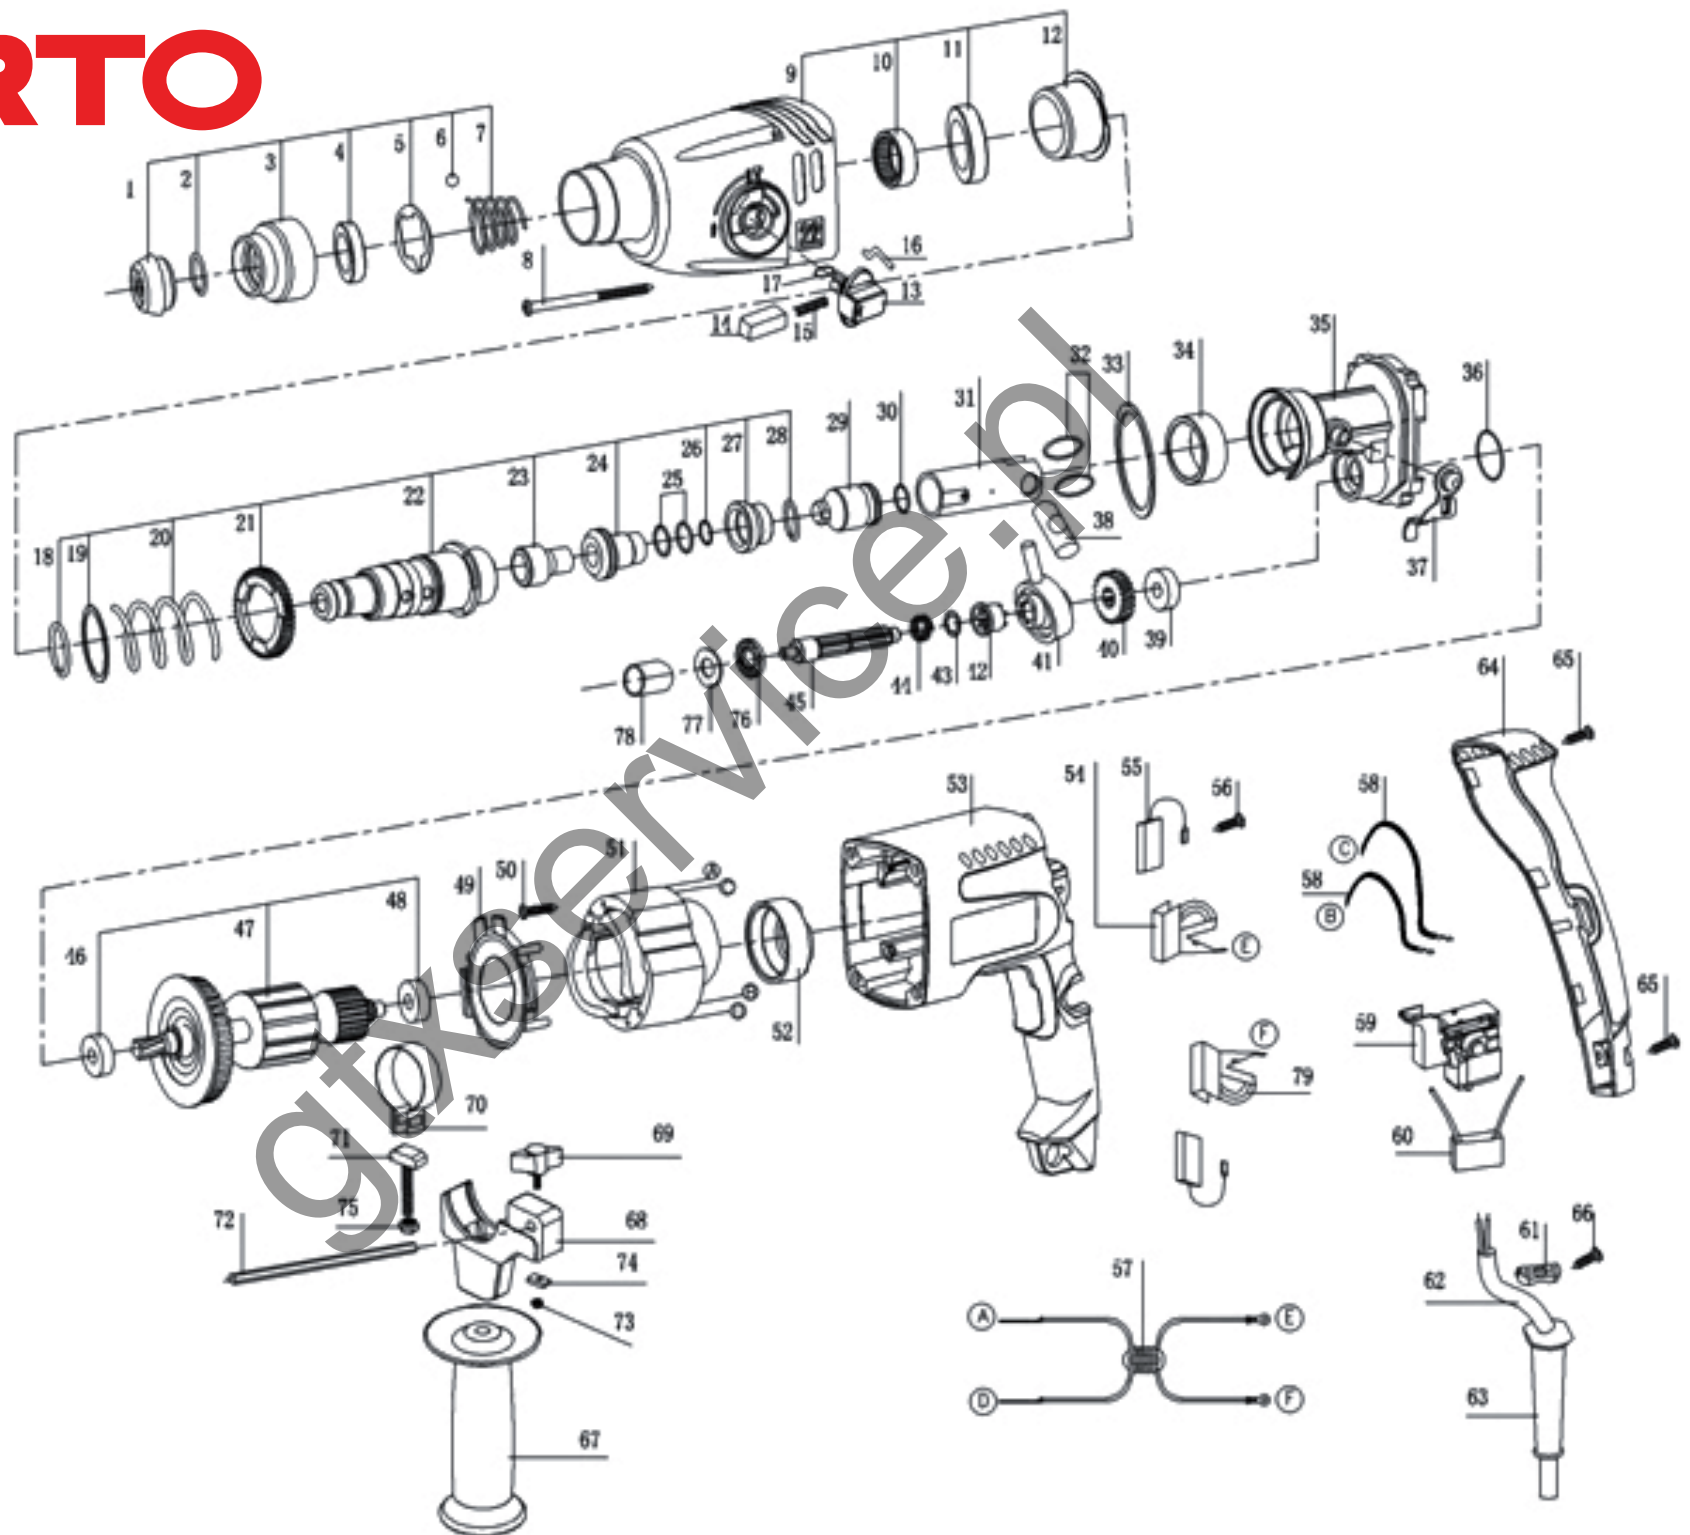

VERTO

50G365

No	SKU	Net_Price_EUR	Net_Price_USD
1	K/50G365-44	1,52	1,70
2			
3	K/50G365-35	1,52	1,70
4	K/50G365-171	2,29	2,54
5	K/50G365-171	2,29	2,54
6			
7			
8			
9	K/50G365-20	5,72	6,36
10	K/50G365-57	4,38	4,88
11			
12	K/50G365-57	4,38	4,88
13	K/50G365-118	3,43	3,82
14	K/50G365-118	3,43	3,82
15	K/50G365-118	3,43	3,82
16	K/50G365-118	3,43	3,82
17	K/50G365-45	3,43	3,82
18			
19			
20			
21	K/50G365-7	3,43	3,82
22	K/50G365-34	5,72	6,36
23	K/50G365-42	3,43	3,82
24	K/50G365-42	3,43	3,82
25	K/50G365-45	3,43	3,82
26	K/50G365-45	3,43	3,82
27	K/50G365-42	3,43	3,82
28			
29	K/50G365-38	2,29	2,54
30	K/50G365-284	1,52	1,70
31	K/50G365-43	3,43	3,82
32	K/50G365-286	0,95	1,06
33			
34			
35	K/50G365-9	4,38	4,88
36	K/50G365-45	3,43	3,82
37	K/50G365-168	2,29	2,54
38	K/50G365-286	0,95	1,06
39	K/LO608	2,08	1,80
40	K/50G365-22	3,43	3,82
41	K/50G365-41	4,38	4,88
42			

43	K/50G365-56	4,38	4,88
44	K/50G365-56	4,38	4,88
45	K/50G365-56	4,38	4,88
46	K/LO609	2,08	1,85
47	K/50G365-2	10,67	11,88
48	K/LO607	2,08	1,75
49			
50			
51	K/50G365-3	5,72	6,36
52	K/50G365-114	1,52	1,70
53			
54	K/50G365-5	3,43	3,82
55	K/50G365-4	3,43	3,82
56			
57			
58			
59	K/50G365-1	5,72	6,36
60			
61			
62			
63			
64			
65			
66			
67			
68			
69			
70			
71			
72			
73			
74			
75			
76	K/50G365-56	4,38	4,88
77	K/50G365-56	4,38	4,88
78	K/50G365-56	4,38	4,88
79	K/50G365-5	3,43	3,82
80	K/PZ22100	5,72	6,36