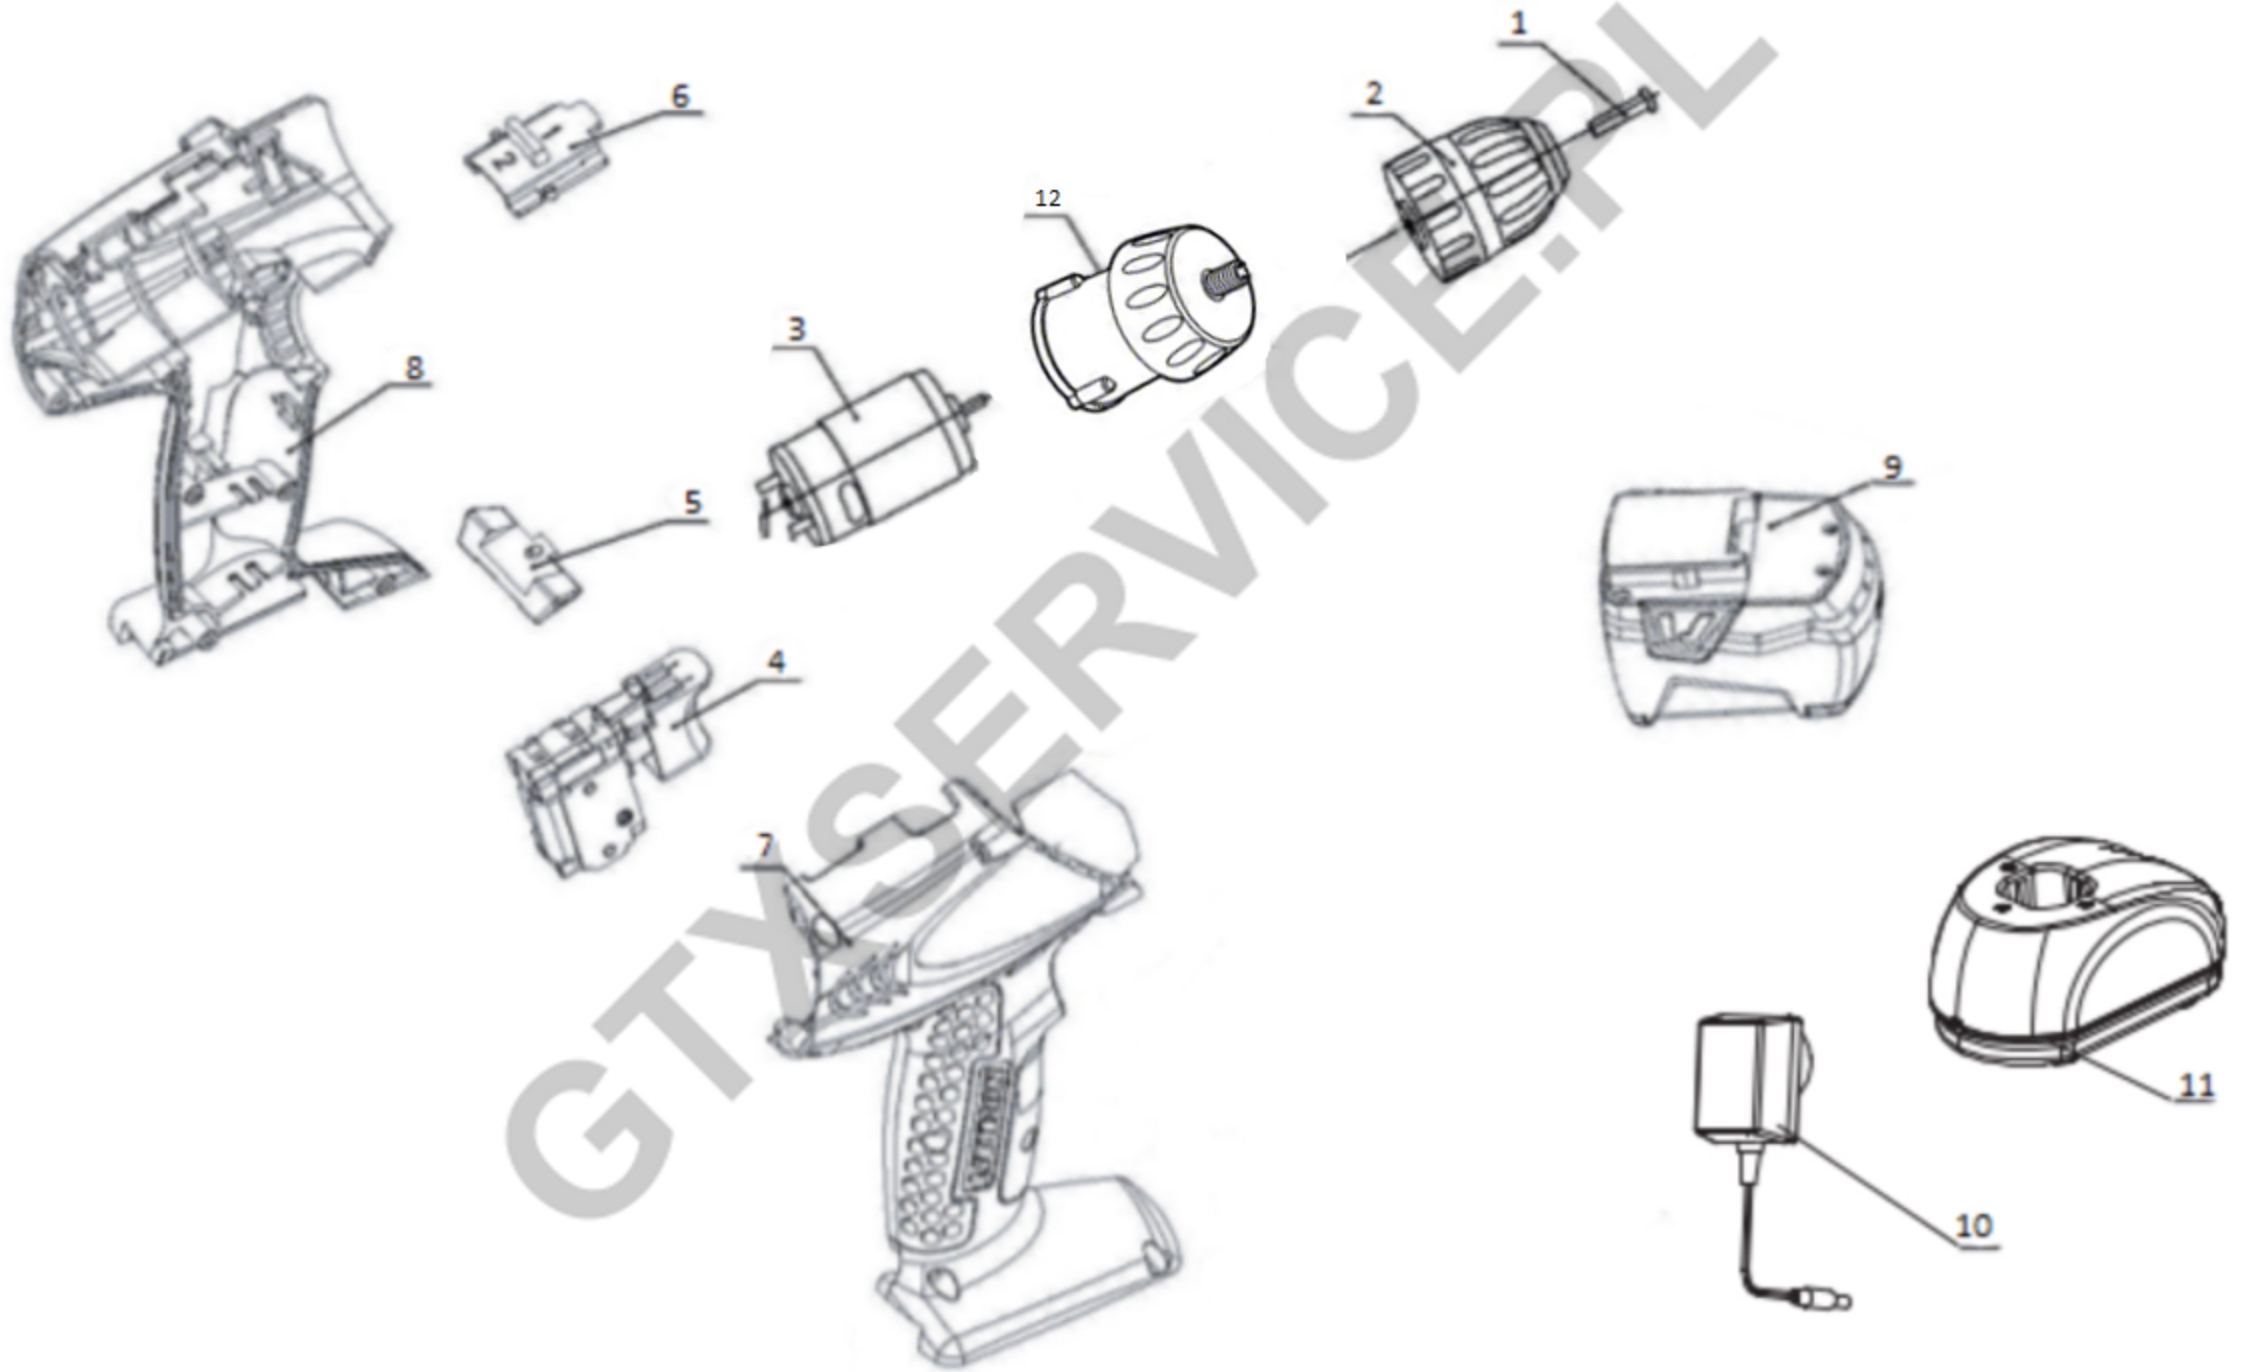

VERTO

50G245

No	SKU	Net_Price_EUR	Net_Price_USD
1			
2			
3	K/50G144-18	5,72	6,36
4	K/50G144-1	5,72	6,36
5			
6			
7			
8			
9	K/50G245-12	13,98	18,60
10			
11	K/50G144-13	8,38	9,33
12	K/50G144-11	8,38	9,33