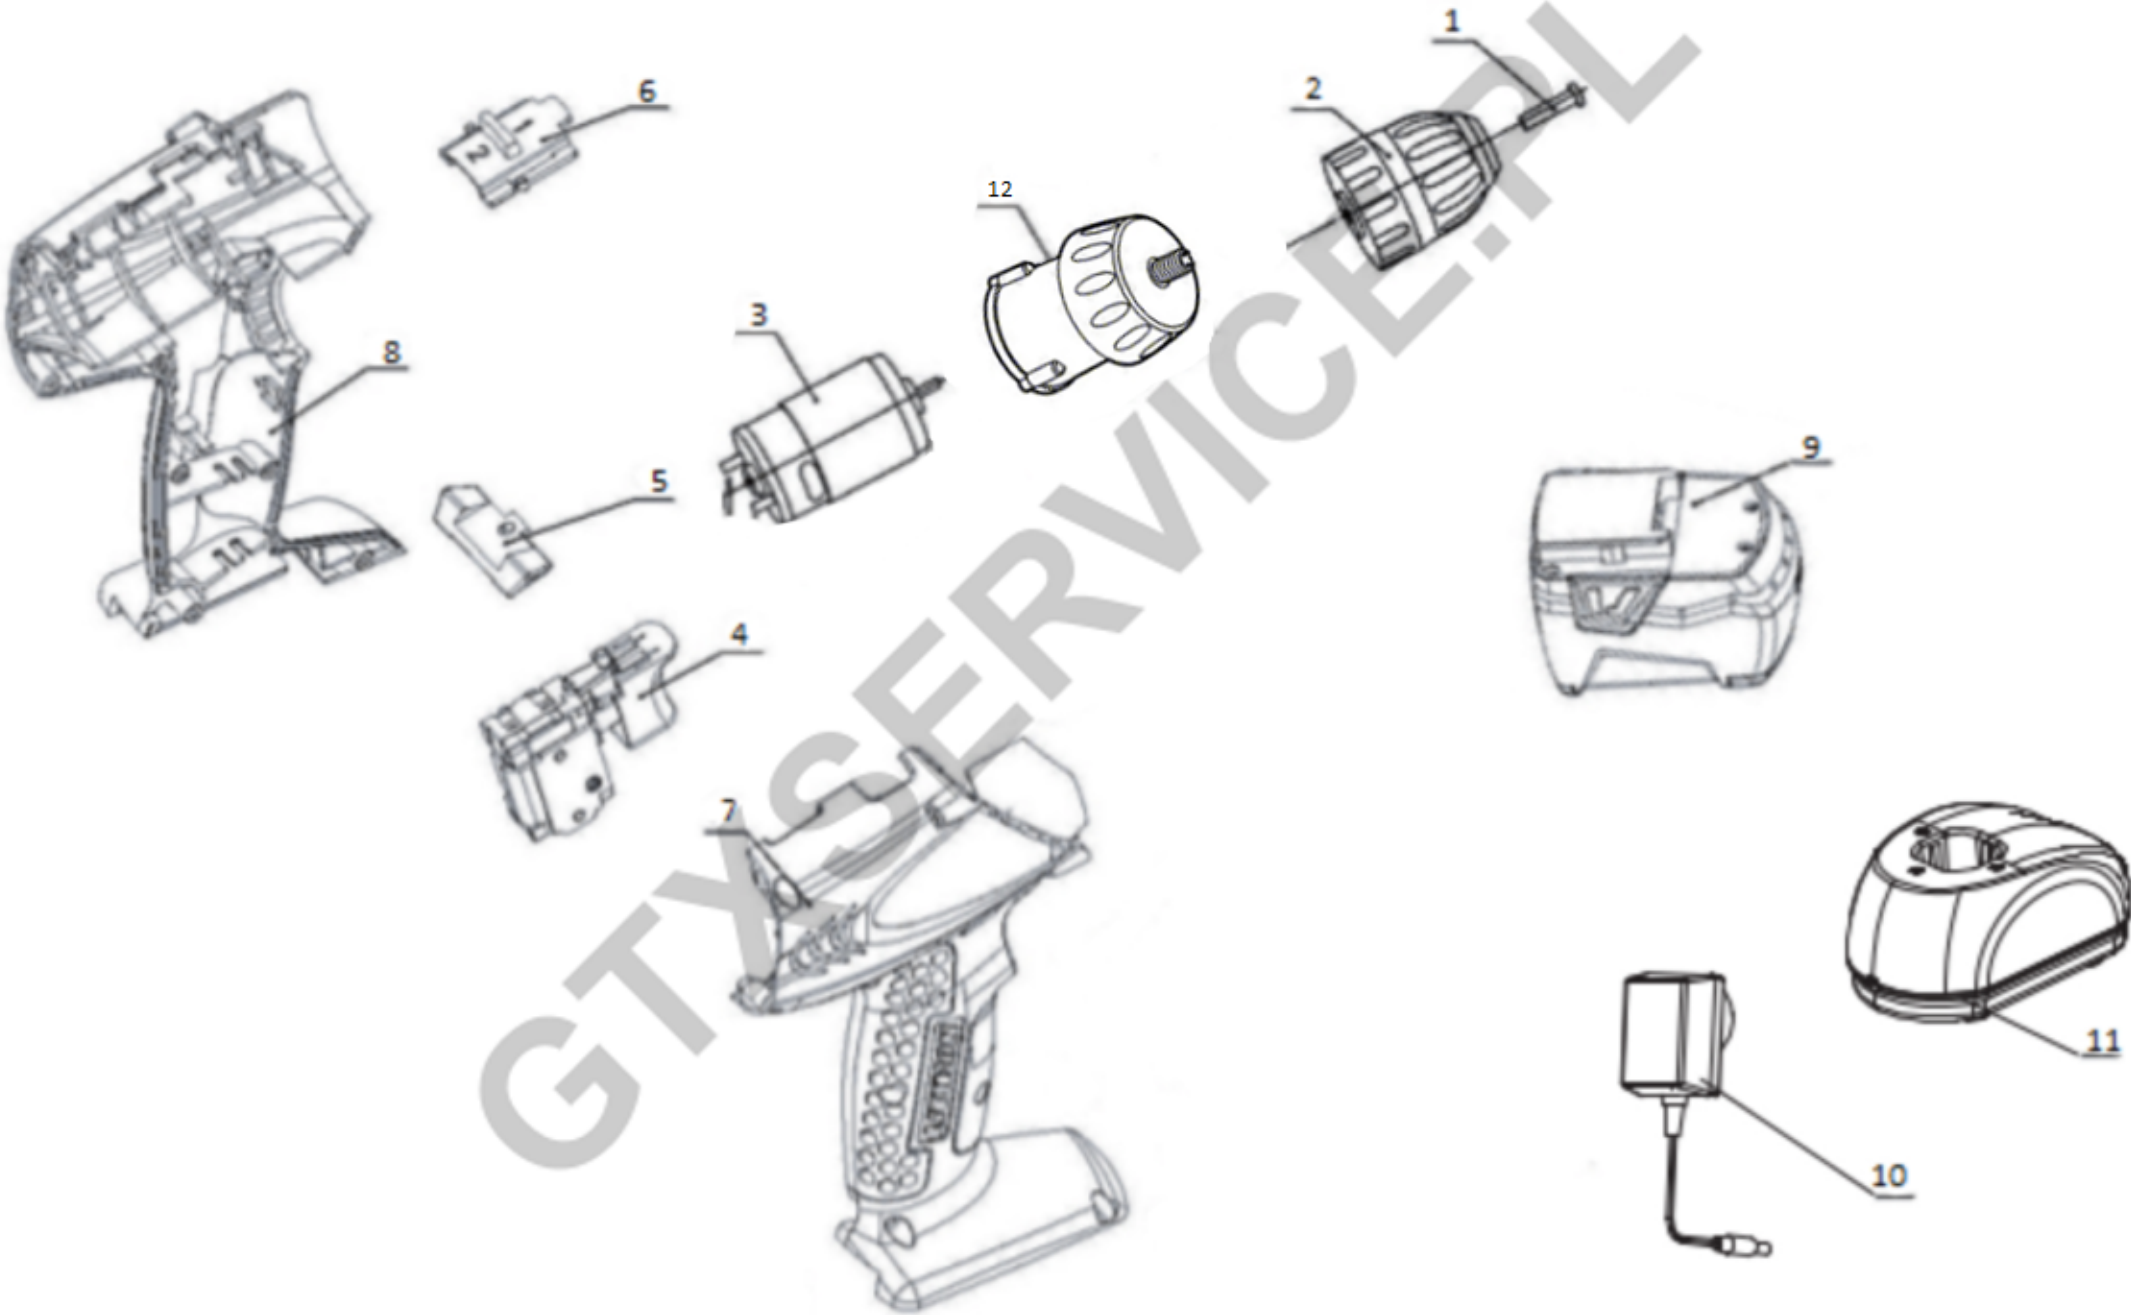

VERTO

50G194

No	SKU	Net_Price_EUR	Net_Price_USD
1			
2			
3	K/50G144-18	5,72	6,36
4	K/50G144-1	5,72	6,36
5			
6			
7			
8			
9			
10			
11	K/50G144-13	8,38	9,33
12	K/50G144-11	8,38	9,33