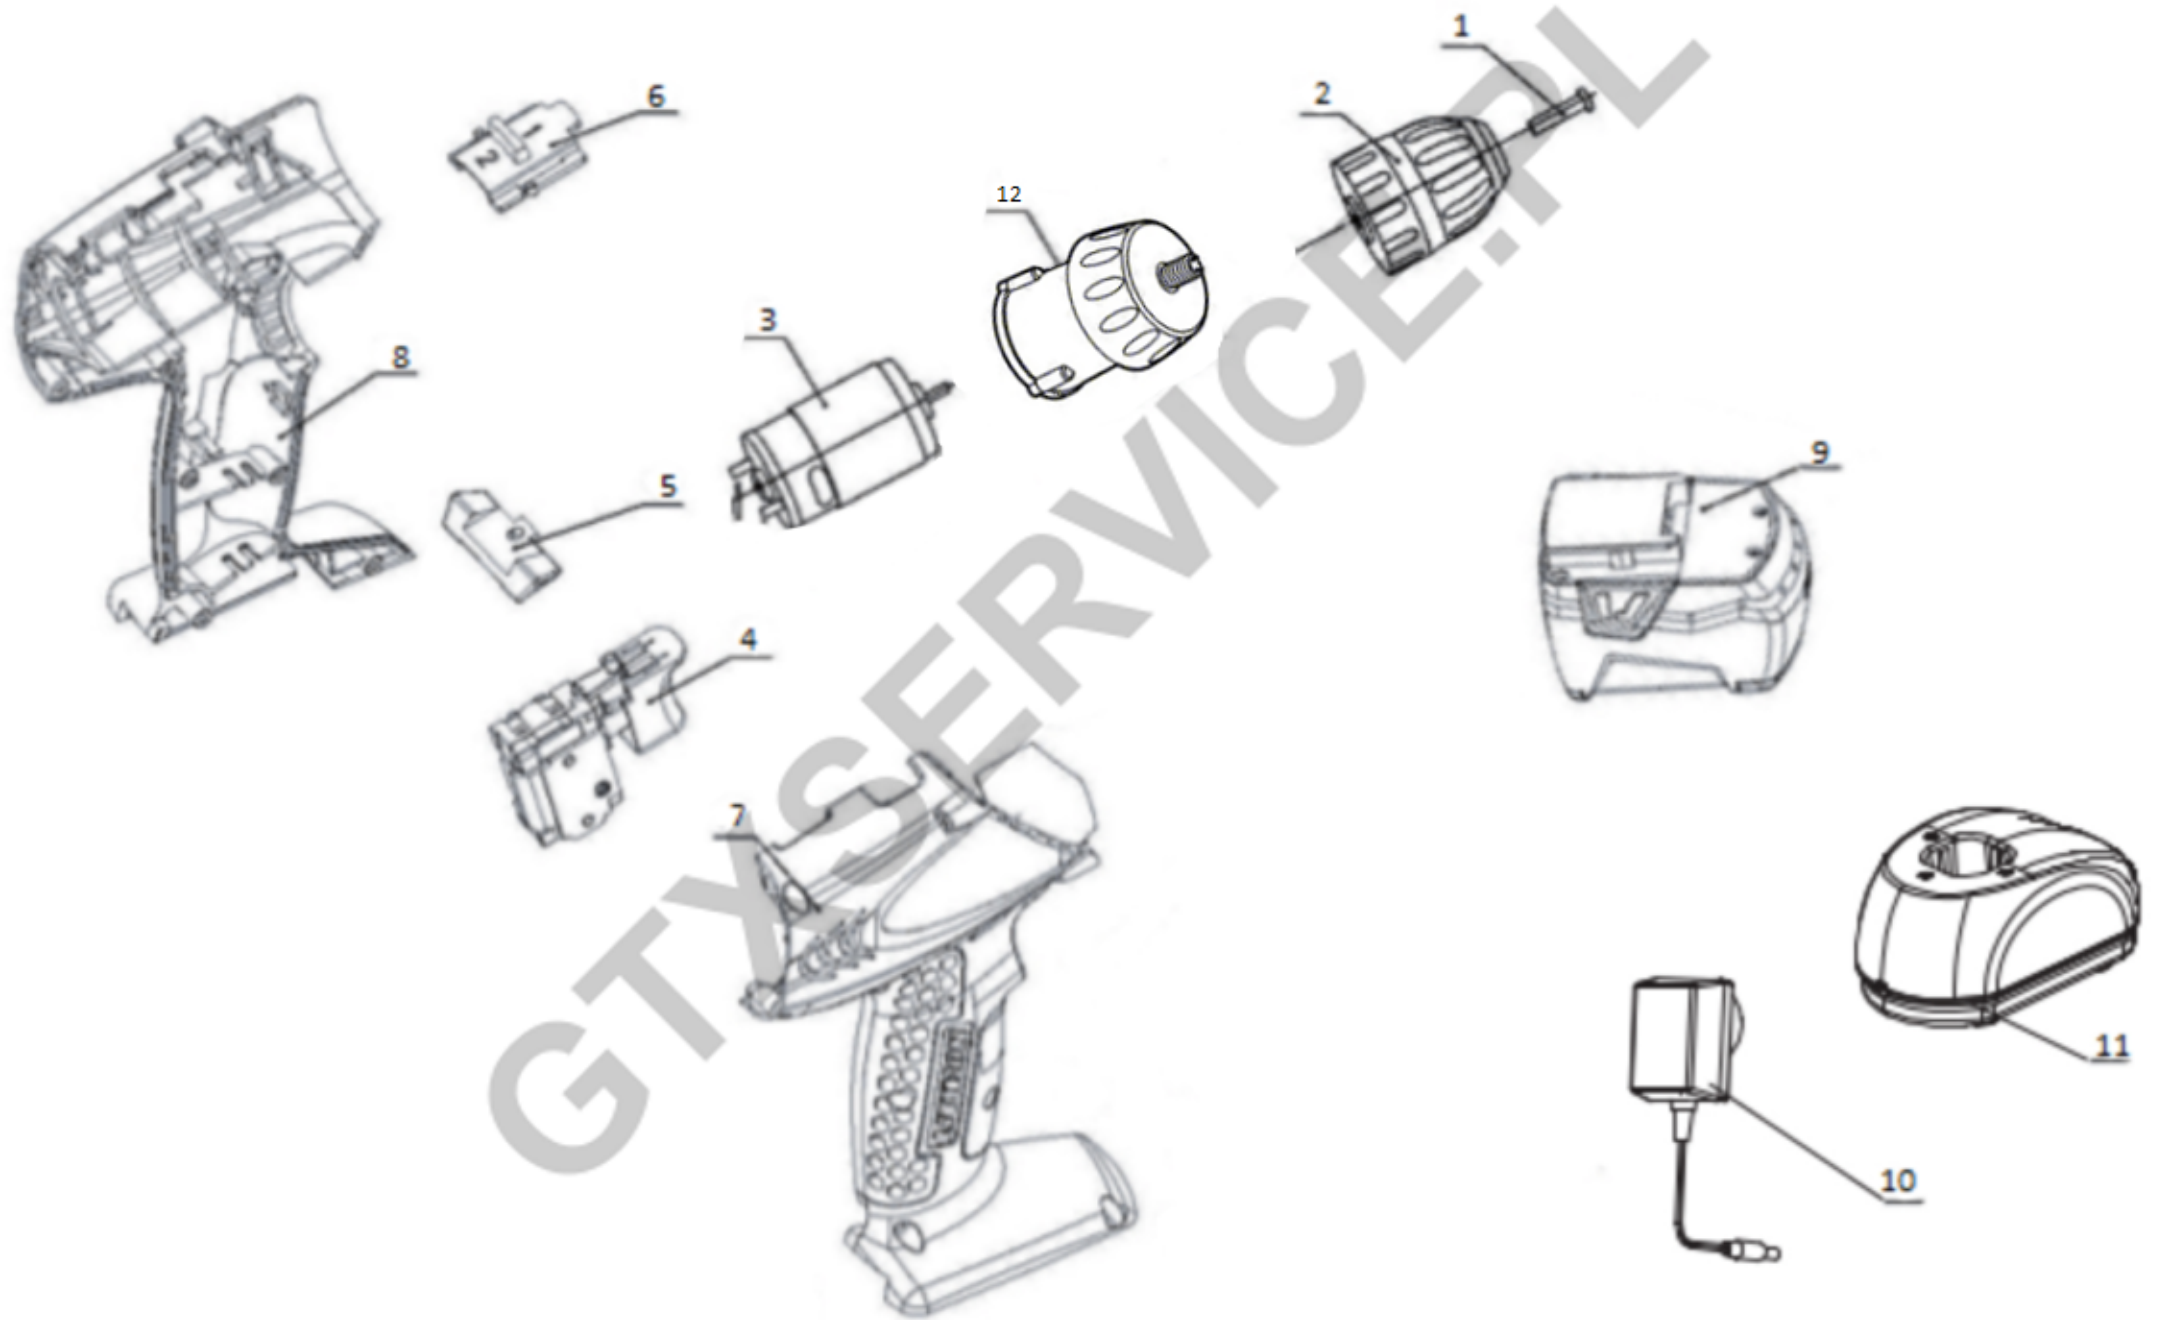

VERTO

50G192

No	SKU	Net_Price_EUR	Net_Price_USD
1			
2	K/50G192-16	4,38	4,88
3	K/50G192-18	5,72	6,36
4	K/50G192-1	4,44	5,90
5			
6			
7			
8			
9			
10			
11			
12	K/50G192-11	6,77	9,00