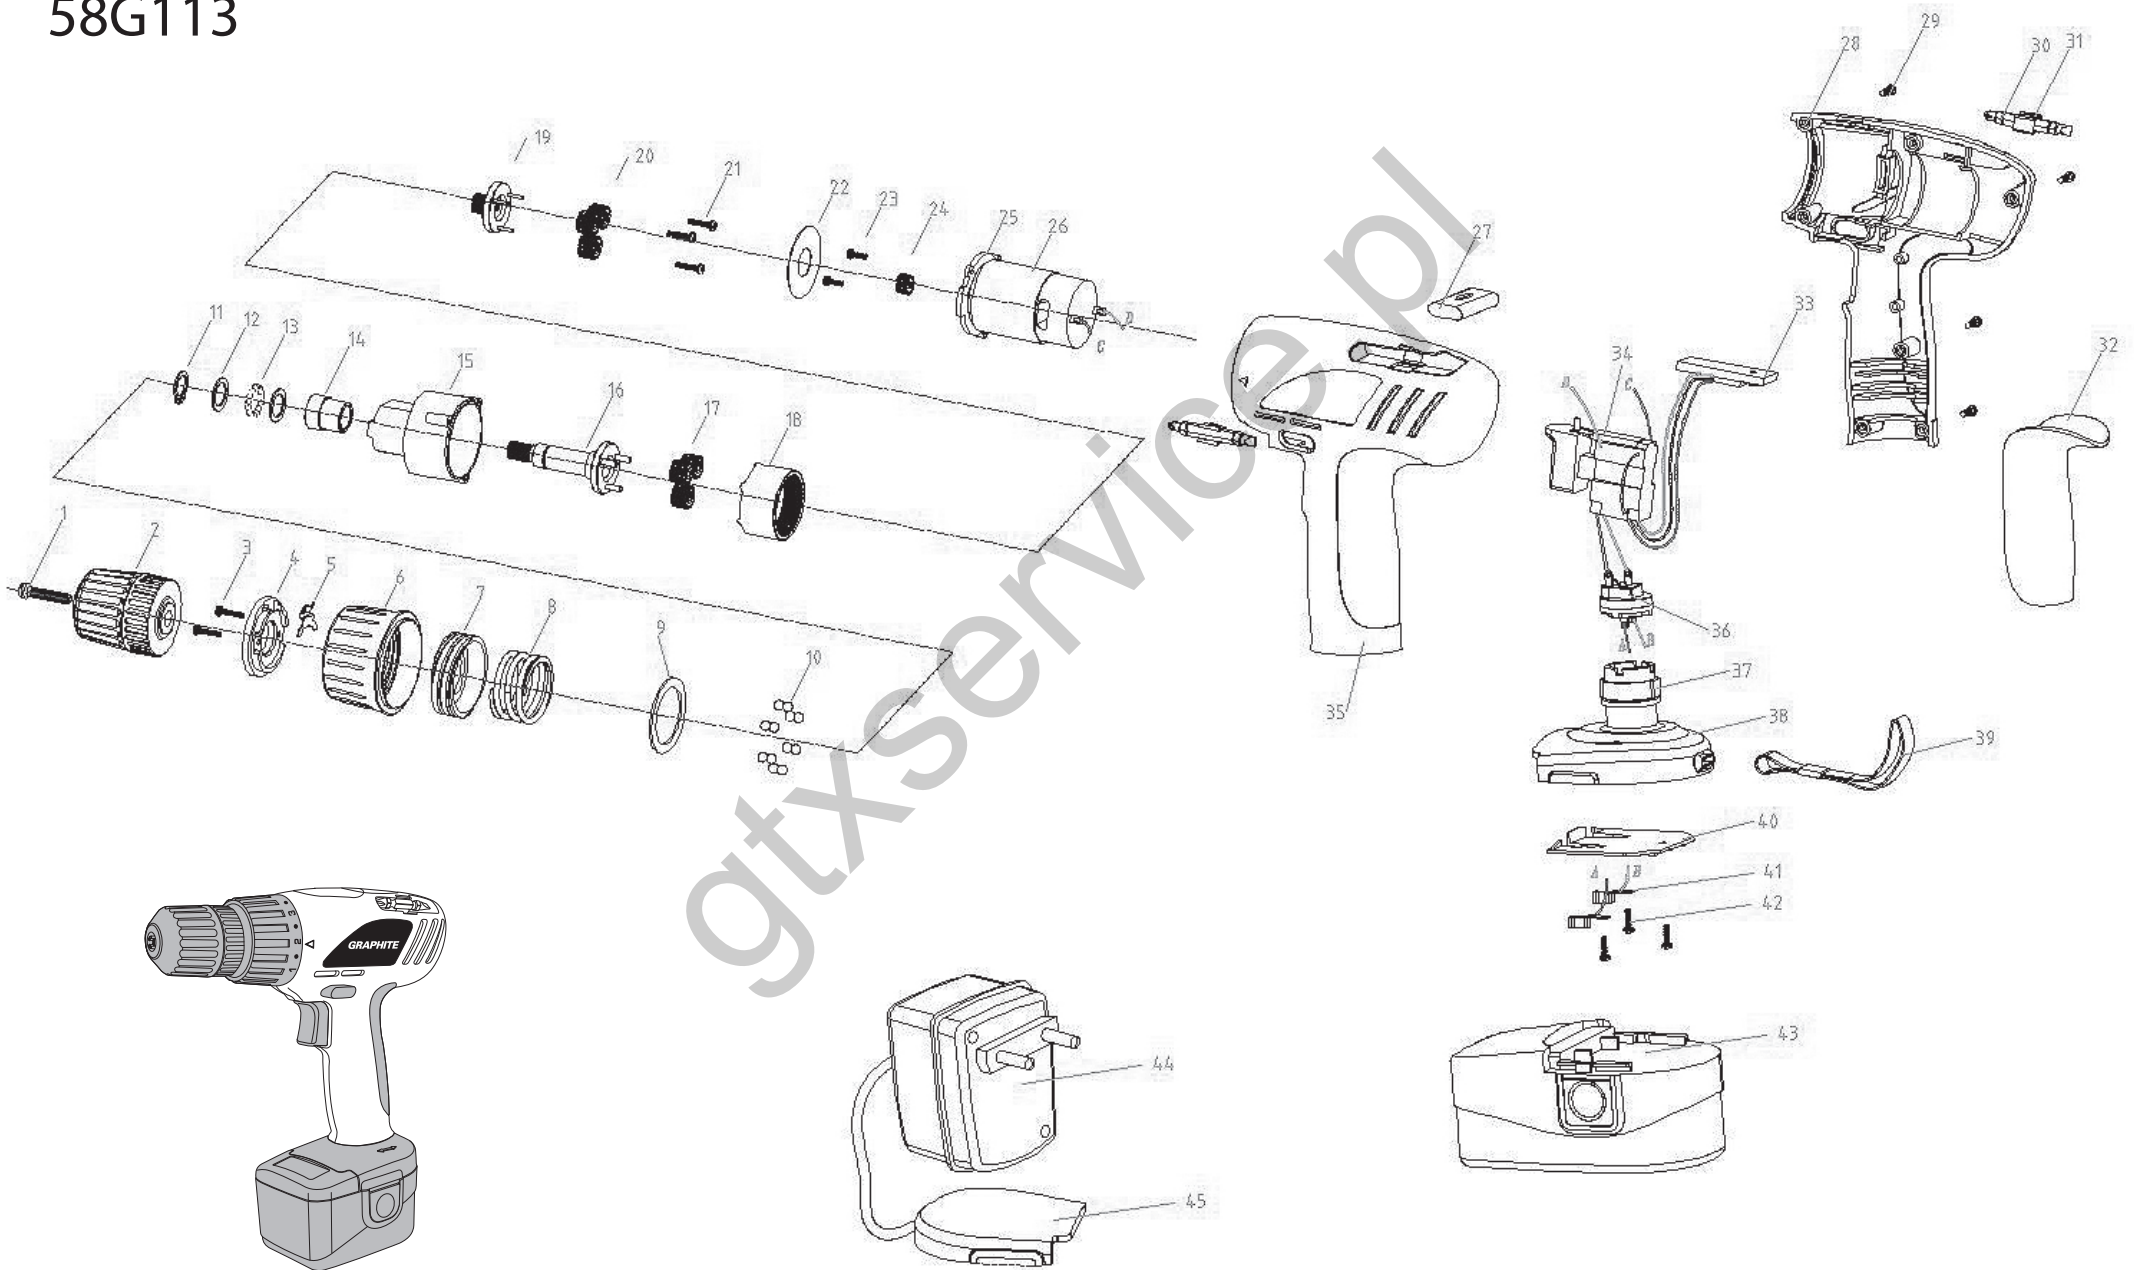

GRAPHITE

■ EXPLORE YOUR SKILLS

58G113

No	SKU	Net_Price_EUR	Set
1	K/SR5L20	0,45	
2	K/58G119-16	4,44	
3	K/58G113-11	10,53	yes
4	K/58G113-11	10,53	yes
5	K/58G113-11	10,53	yes
6	K/58G113-11	10,53	yes
7	K/58G113-11	10,53	yes
8	K/58G113-11	10,53	yes
9	K/58G113-11	10,53	yes
10	K/58G113-11	10,53	yes
11	K/58G113-11	10,53	yes
12	K/58G113-11	10,53	yes
13	K/58G113-11	10,53	yes
14	K/58G113-11	10,53	yes
15	K/58G113-11	10,53	yes
16	K/58G113-11	10,53	yes
17	K/58G113-11	10,53	yes
18	K/58G113-11	10,53	yes
19	K/58G113-11	10,53	yes
20	K/58G113-11	10,53	yes
21	K/58G113-11	10,53	yes
22	K/58G113-11	10,53	yes
23	K/58G113-11	10,53	yes
24	K/58G113-18	4,44	yes
25	K/58G113-11	10,53	yes
26	K/58G113-18	4,44	yes
27	K/58G113-115	1,20	
28			
29			
30			
31			
32			
33			
34	K/58G113-1	6,77	
35			
36			
37			
38			
39			
40			
41			
42			
43	K/58G113-12	12,26	
44	K/58G113-14	8,57	
45	K/58G113-13	3,31	