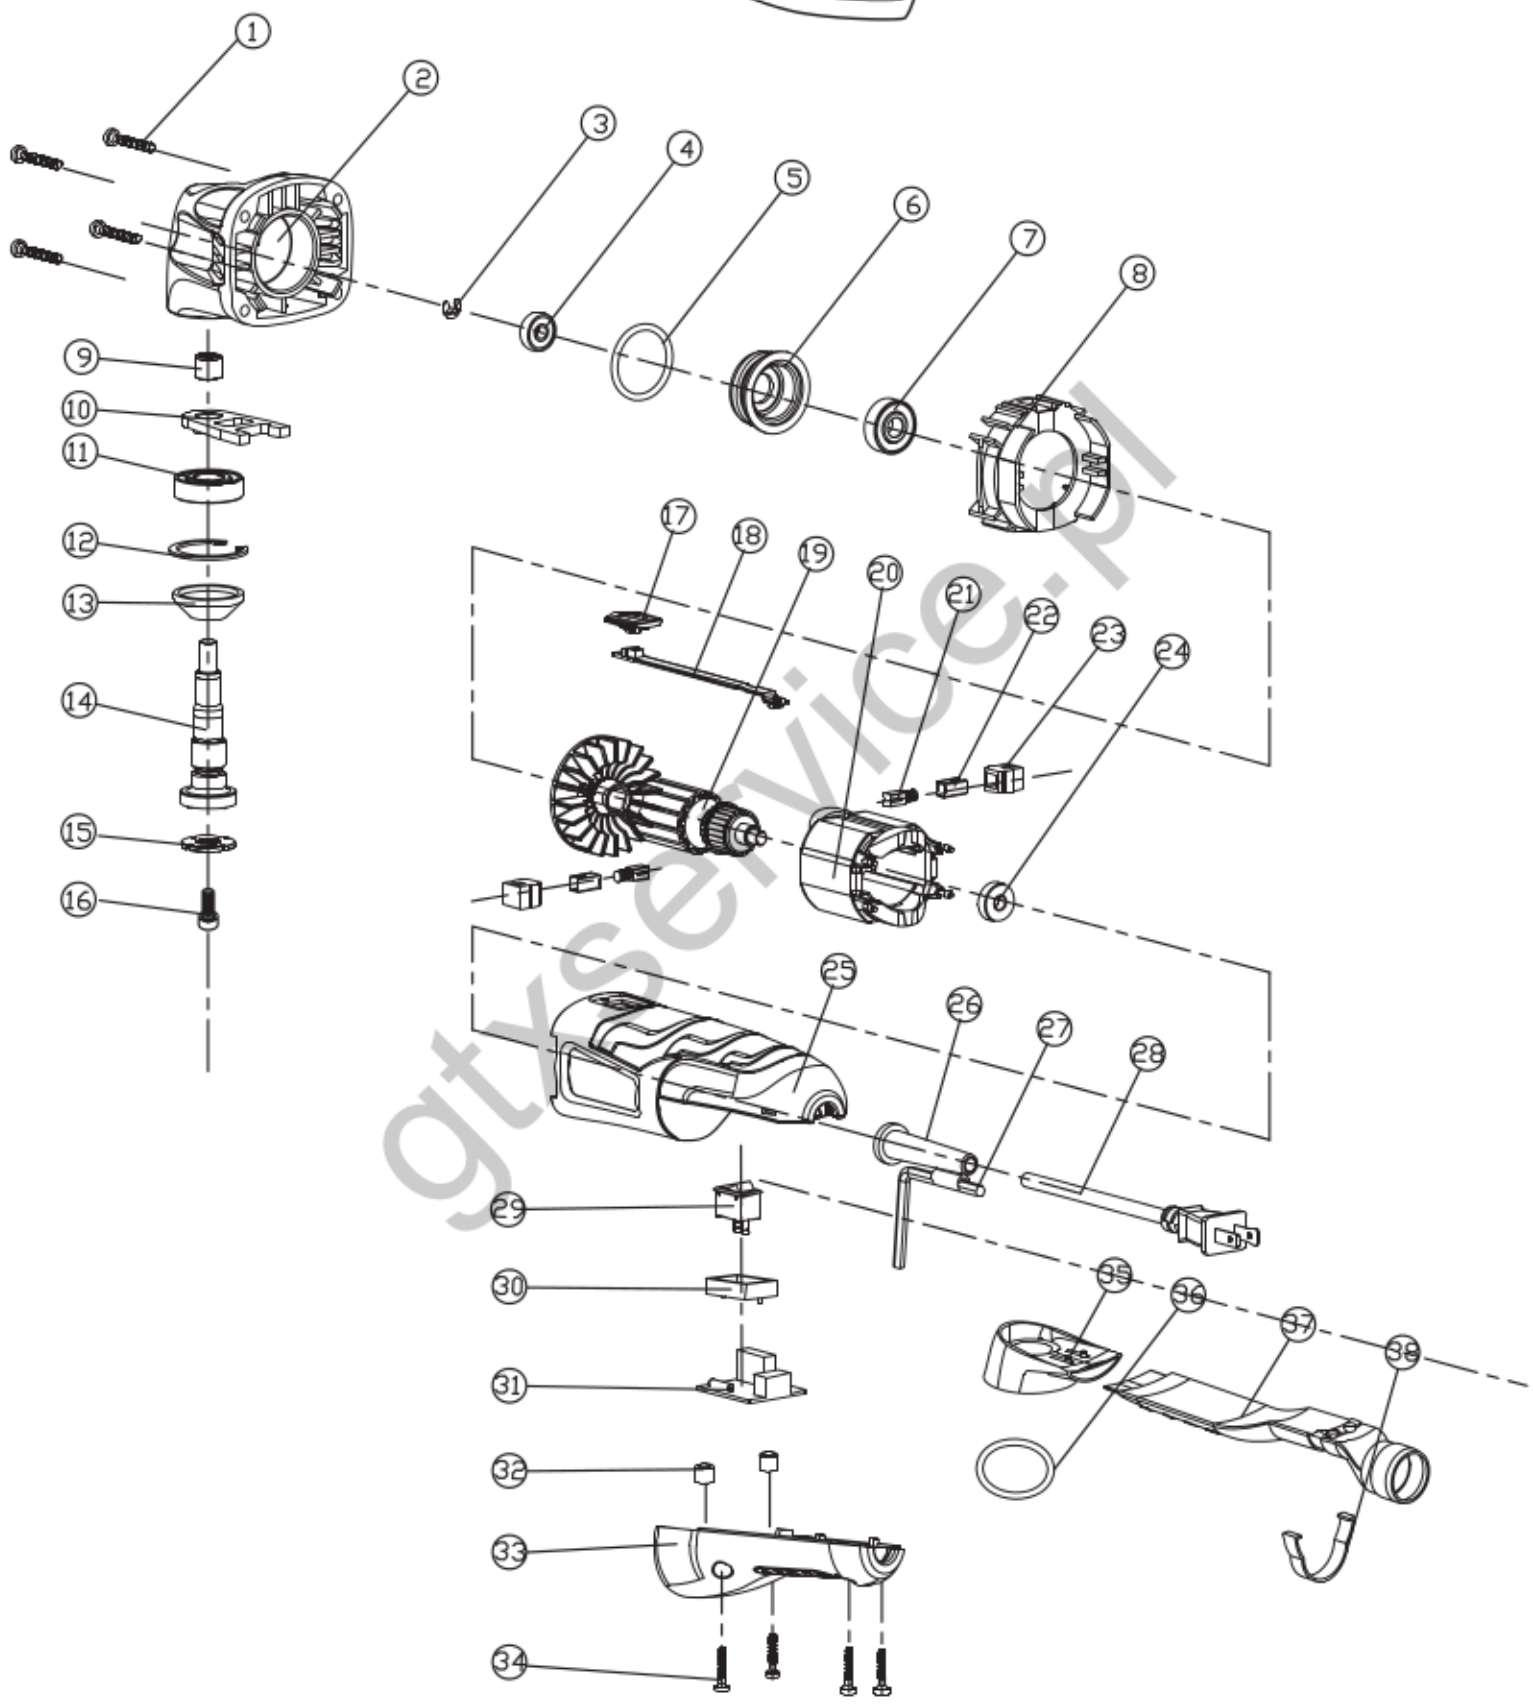

# GRAPHITE

59G022

No	SKU	Net_Price_EUR	Net_Price_USD
1			
2	K/59G022-20	5,72	6,36
2A	K/59G020-215	13,15	14,64
3	K/59G022-45	0,95	1,06
4	K/59G022-45	0,95	1,06
5			
6	K/59G022-124	3,43	3,82
7	k/LO608	2,08	1,80
8			
9			
9A	K/59G020-215	13,15	14,64
10A	K/59G020-215	13,15	14,64
10	K/59G022-168	3,43	3,82
11			
11A	K/59G020-215	13,15	14,64
12A	K/59G020-215	13,15	14,64
12			
13	K/59G022-60	0,95	1,06
13A	K/59G020-215	13,15	14,64
14A	K/59G020-215	13,15	14,64
14	K/59G022-6	4,38	4,88
15	K/59G022-6	4,38	4,88
15A	K/59G020-215	13,15	14,64
16A	K/59G020-215	13,15	14,64
16	K/59G022-6	4,38	4,88
17	K/59G022-101	0,57	0,63
18	K/59G022-102	0,57	0,63
19	K/59G022-2	10,67	11,88
20	K/59G022-3	8,38	9,33
21	K/59G022-4	3,43	3,82
22	K/59G022-5	2,29	2,54
23			
24	K/LO607	2,08	1,75
25	K/59G022-119	5,72	6,36
26			
27			
28	K/PZ32075	5,72	6,36
29	K/59G022-1	4,38	4,88
30	K/59G022-1	4,38	4,88
31	K/59G022-1	4,38	4,88
32			
33	K/59G022-180	3,43	3,82