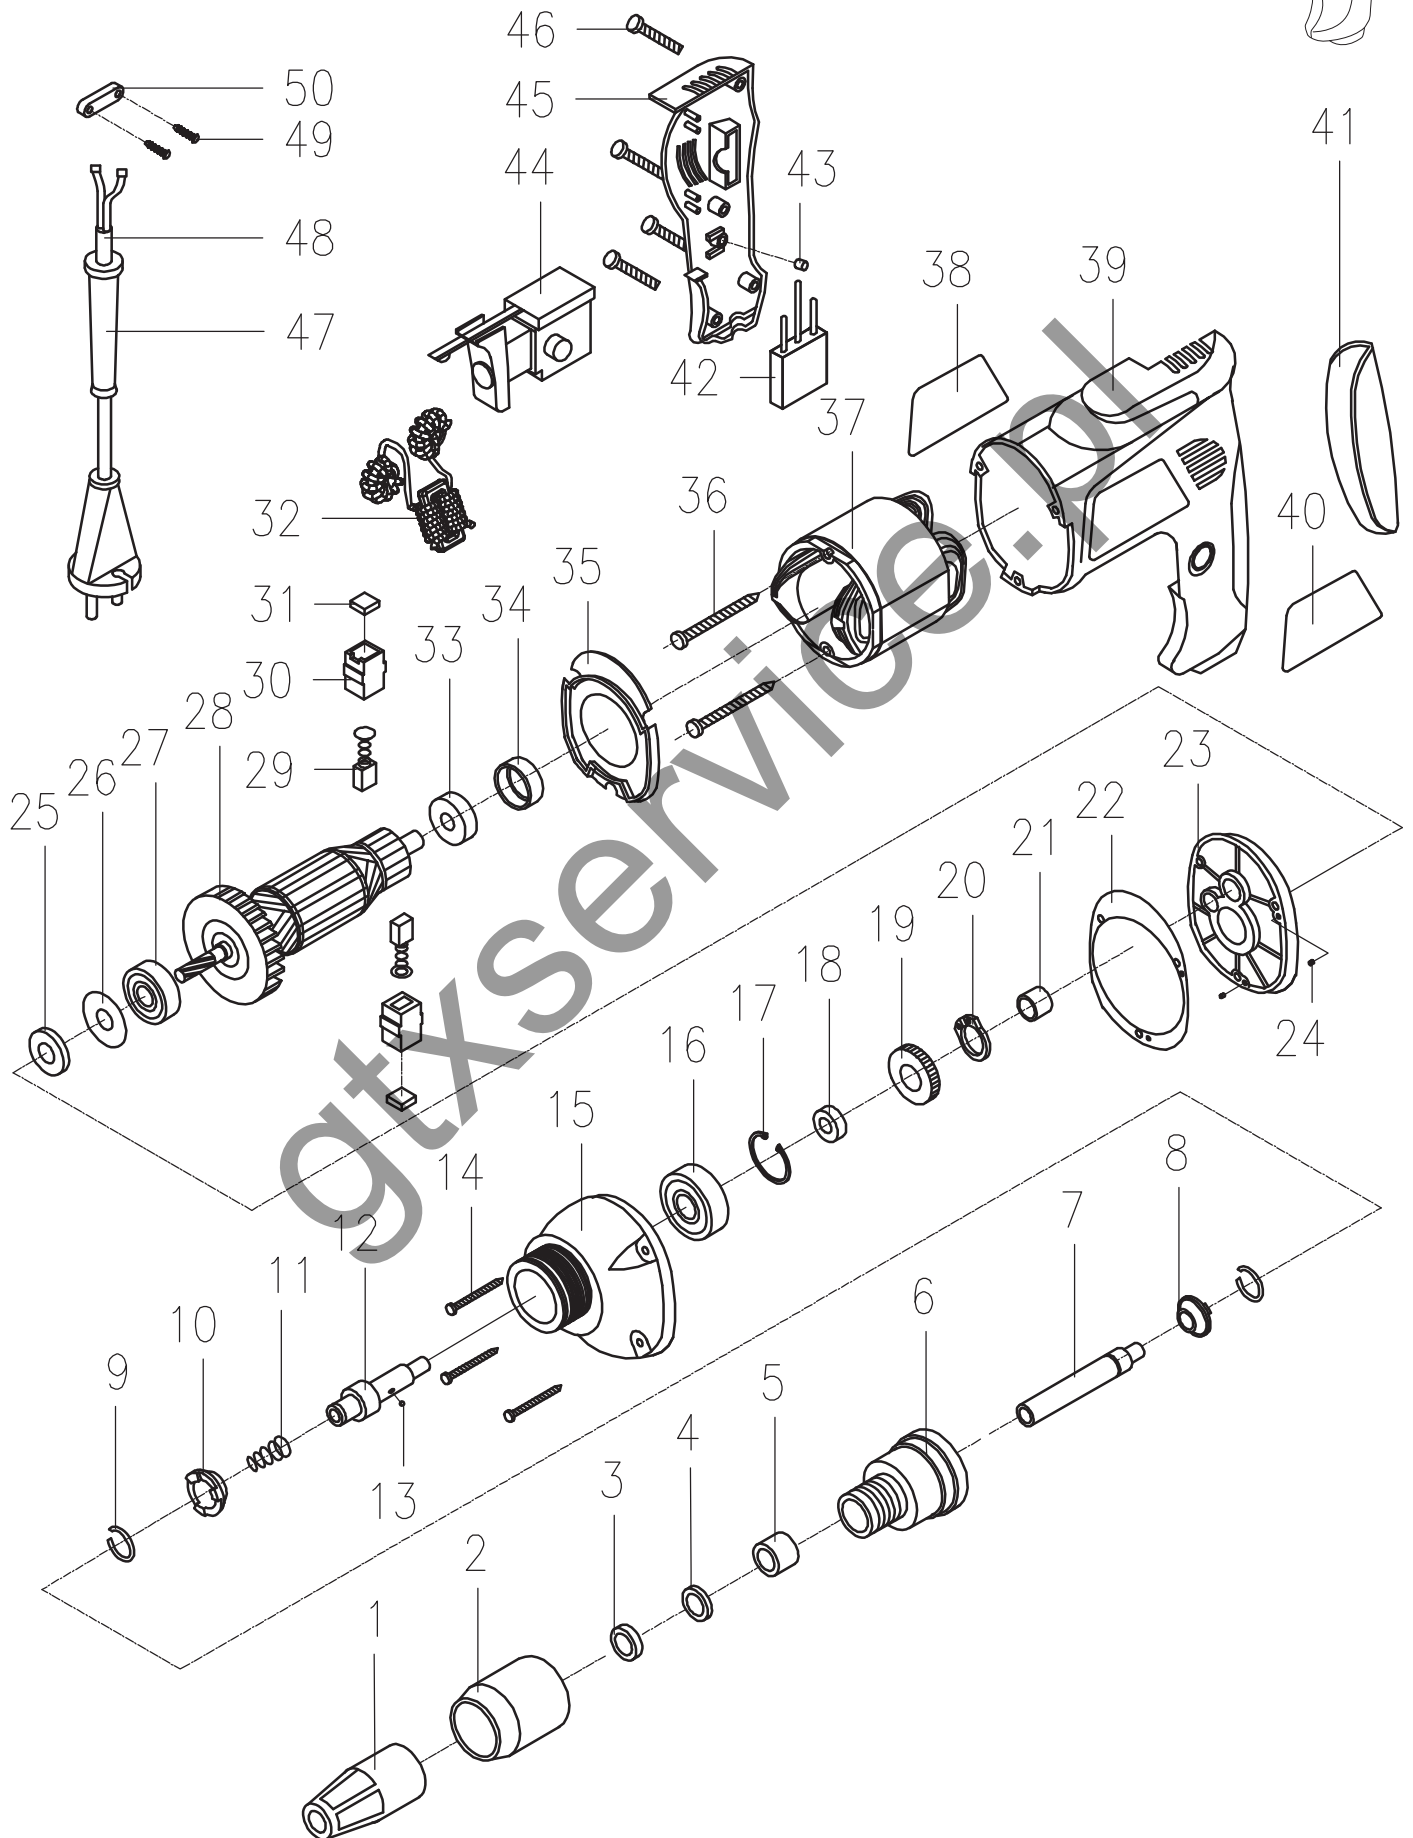

GRAPHITE

■ EXPLORE YOUR SKILLS

58G790

No	SKU	Net_Price_EUR	Net_Price_USD
1	K/58G790-113	8,38	9,33
2	K/58G790-113	8,38	9,33
3			
4			
5			
6	K/58G790-167	2,29	2,54
7	K/58G790-32	5,72	6,36
8	K/58G790-33	2,29	2,54
9			
10	K/58G790-33	2,29	2,54
11			
12	K/58G790-6	4,38	4,88
13			
14			
15			
16	K/LO6001	2,08	2,31
17			
18			
19	K/58G790-22	4,38	4,88
20			
21			
22			
23			
24			
25			
26			
27	K/LO609	2,08	1,85
28	K/58G790-2	14,29	15,92
29	K/58G790-4	4,38	4,88
30	K/58G790-5	1,52	1,70
31	K/58G790-5	1,52	1,70
32			
33	K/LO608	2,08	1,80
34	K/58G718-114	0,57	0,63
35			
36			
37	K/58G790-3	10,67	11,88
38			
39			
40			
41			
42			

43			
44	K/58G790-1	8,38	9,33
45			
46			
47			
48			
49			
50			