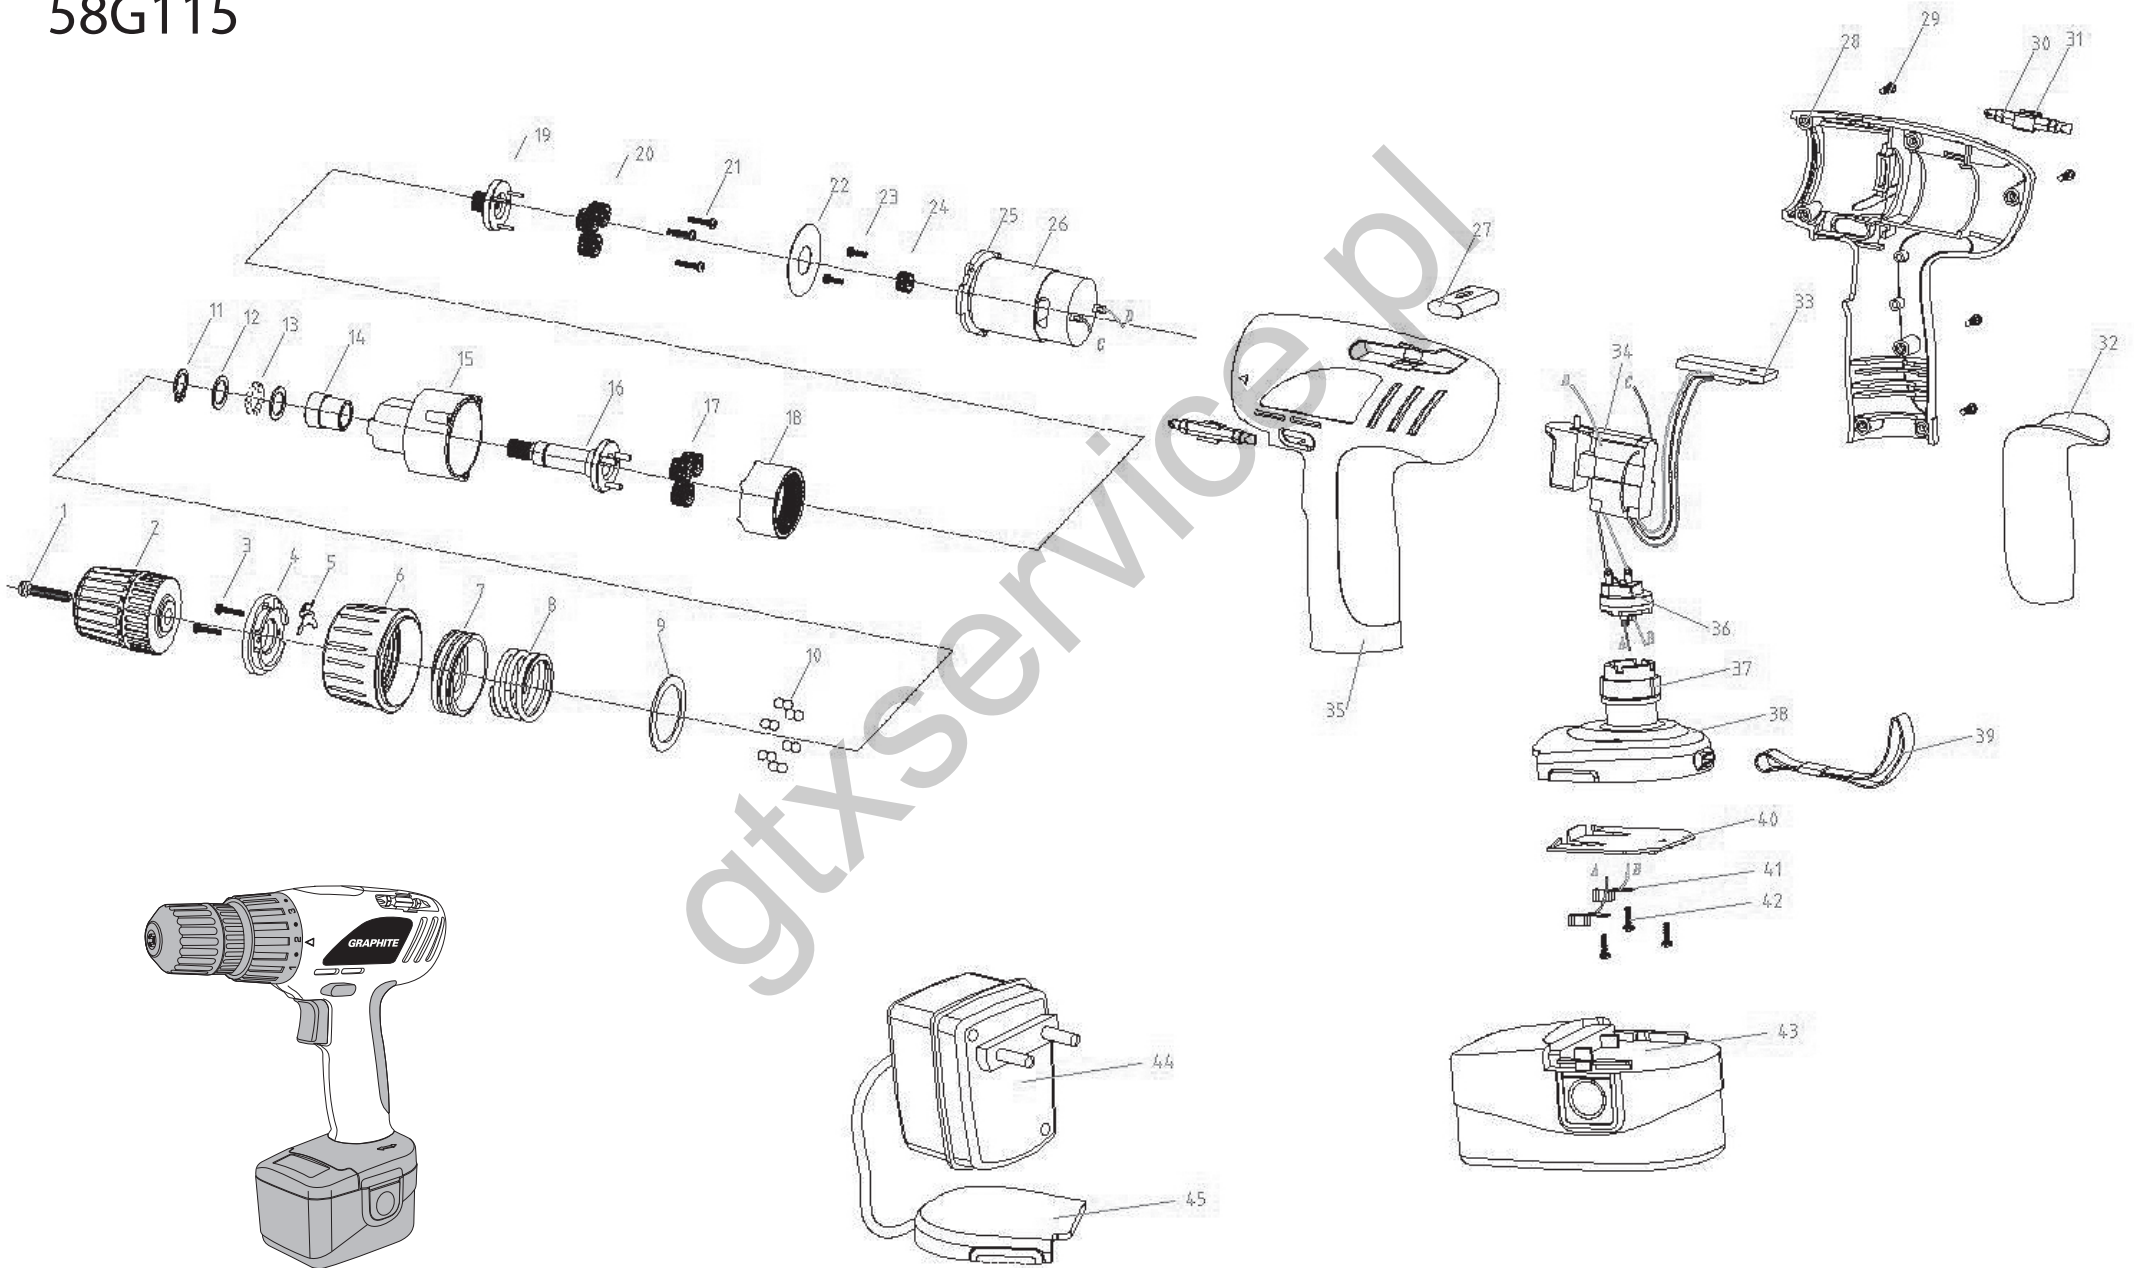

GRAPHITE

■ EXPLORE YOUR SKILLS

58G115

No	SKU	Net_Price_EUR	Net_Price_USD
1	K/SR5L20	0,57	0,63
2	K/58G119-16	5,72	6,36
3	K/58G115-11	8,38	9,33
4	K/58G115-11	8,38	9,33
5	K/58G115-11	8,38	9,33
6	K/58G115-11	8,38	9,33
7	K/58G115-11	8,38	9,33
8	K/58G115-11	8,38	9,33
9	K/58G115-11	8,38	9,33
10	K/58G115-11	8,38	9,33
11	K/58G115-11	8,38	9,33
12	K/58G115-11	8,38	9,33
13	K/58G115-11	8,38	9,33
14	K/58G115-11	8,38	9,33
15	K/58G115-11	8,38	9,33
16	K/58G115-11	8,38	9,33
17	K/58G115-11	8,38	9,33
18	K/58G115-11	8,38	9,33
19	K/58G115-11	8,38	9,33
20	K/58G115-11	8,38	9,33
21	K/58G115-11	8,38	9,33
22	K/58G115-11	8,38	9,33
23	K/58G115-11	8,38	9,33
24	K/58G115-18	5,72	6,36
25	K/58G115-11	8,38	9,33
26	K/58G115-18	5,72	6,36
27	K/58G115-115	1,52	1,70
28			
29			
30			
31			
32			
33			
34	K/58G115-1	8,38	9,33
35			
36			
37			
38			
39			
40			
41			
42			

43	K/58G115-12	14,66	19,50
44	K/58G115-14	10,67	11,88
45	K/58G115-13	3,31	4,40