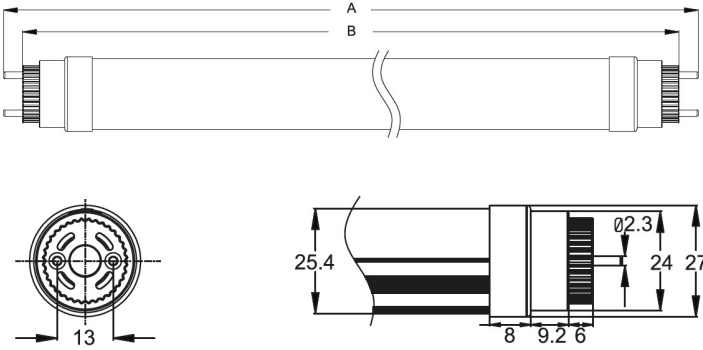

## DATASHEET LED T8 ALU TUBES 150CM

160 LM/WATT

### Specification

	2feet	3feet	4feet	5feet
	588	892	1198	1498
	Dimension	Dimension	Dimension	Dimension
A:	602mm	906mm	1213mm	1513mm
B:	588mm	892mm	1198mm	1498mm