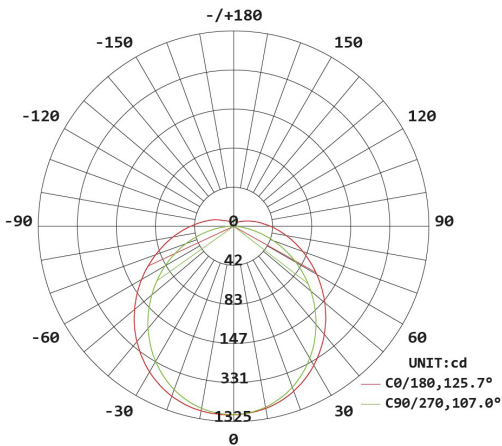

## DATASHEET LED T8 ALU TUBES 150CM

160 LM/WATT

### Specification

	2feet	3feet	4feet	5feet
	588	892	1198	1498
	Dimension	Dimension	Dimension	Dimension
A:	602mm	906mm	1213mm	1513mm
B:	588mm	892mm	1198mm	1498mm

### Beam angle