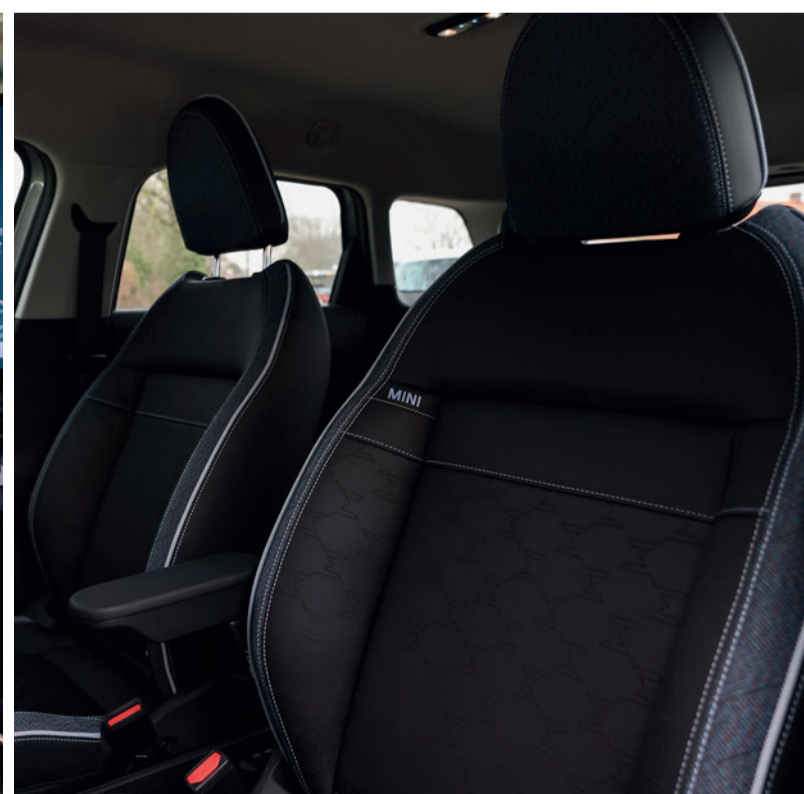

DE MINI FAVOURED UITVOERING.

✓ Opties met meerprijs.

De Favoured uitvoering draait om een moderne uitstraling en een expressief interieur. De hoogwaardige sportstoelen zijn bekleed met geperforeerd Vescin en afgewerkt met klassieke sierstiksels en biezen. Aan de buitenkant zorgen Vibrant Silver details voor een premium look.