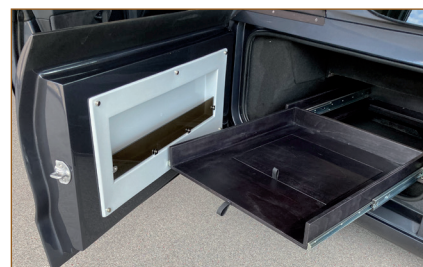

OPTIE: LADE ONDER VLOER

The Hearse & Limo Company | Altijd in stijl. Daarom Derks