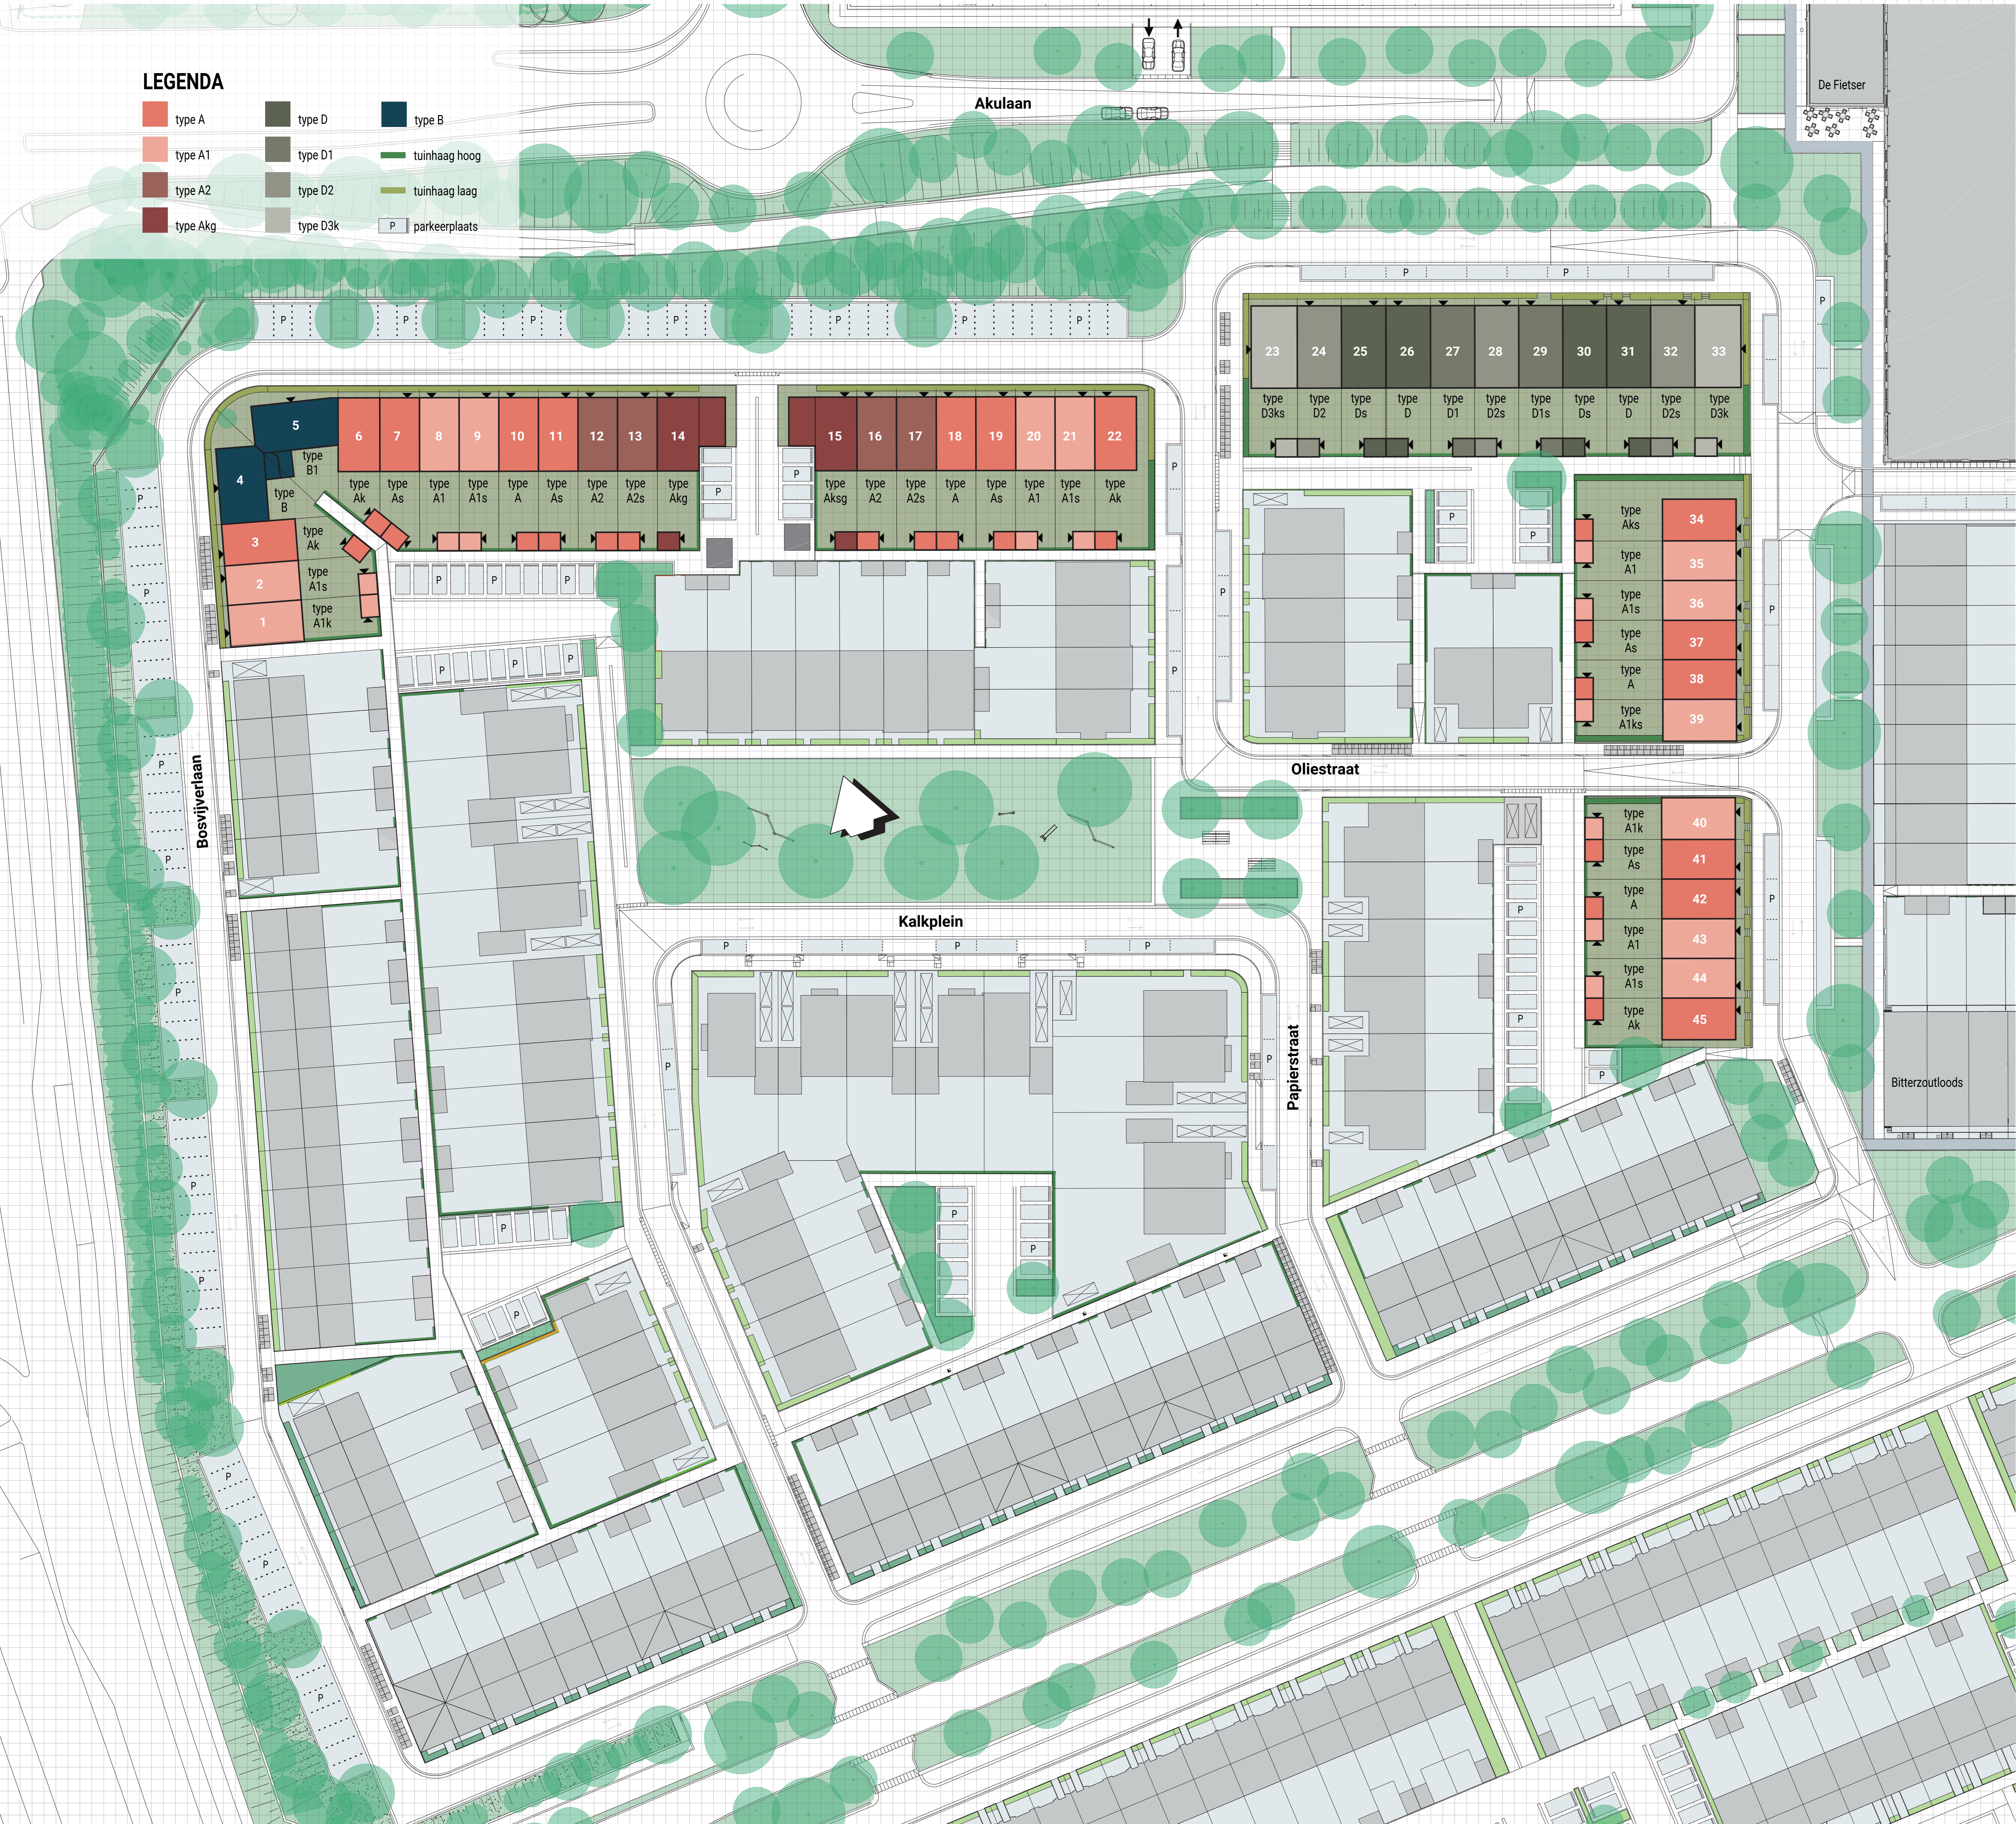

LEGENDA

- type A
- type A1
- type A2
- type Akg
- type D
- type D1
- type D2
- type D3k
- type B
- tuinhaag hoog
- tuinhaag laag
- P parkeerplaats

Akulaan

De Fietser

Bosvijvertaan

Kalkplein

Oliestraat

Papierstraat

Bitterzoutloods

5	6	7	8	9	10	11	12	13	14
type B1	type Ak	type As	type A1	type A1s	type A	type As	type A2	type A2s	type Akg

15	16	17	18	19	20	21	22
type Aksg	type A2	type A2s	type A	type As	type A1	type A1s	type Ak