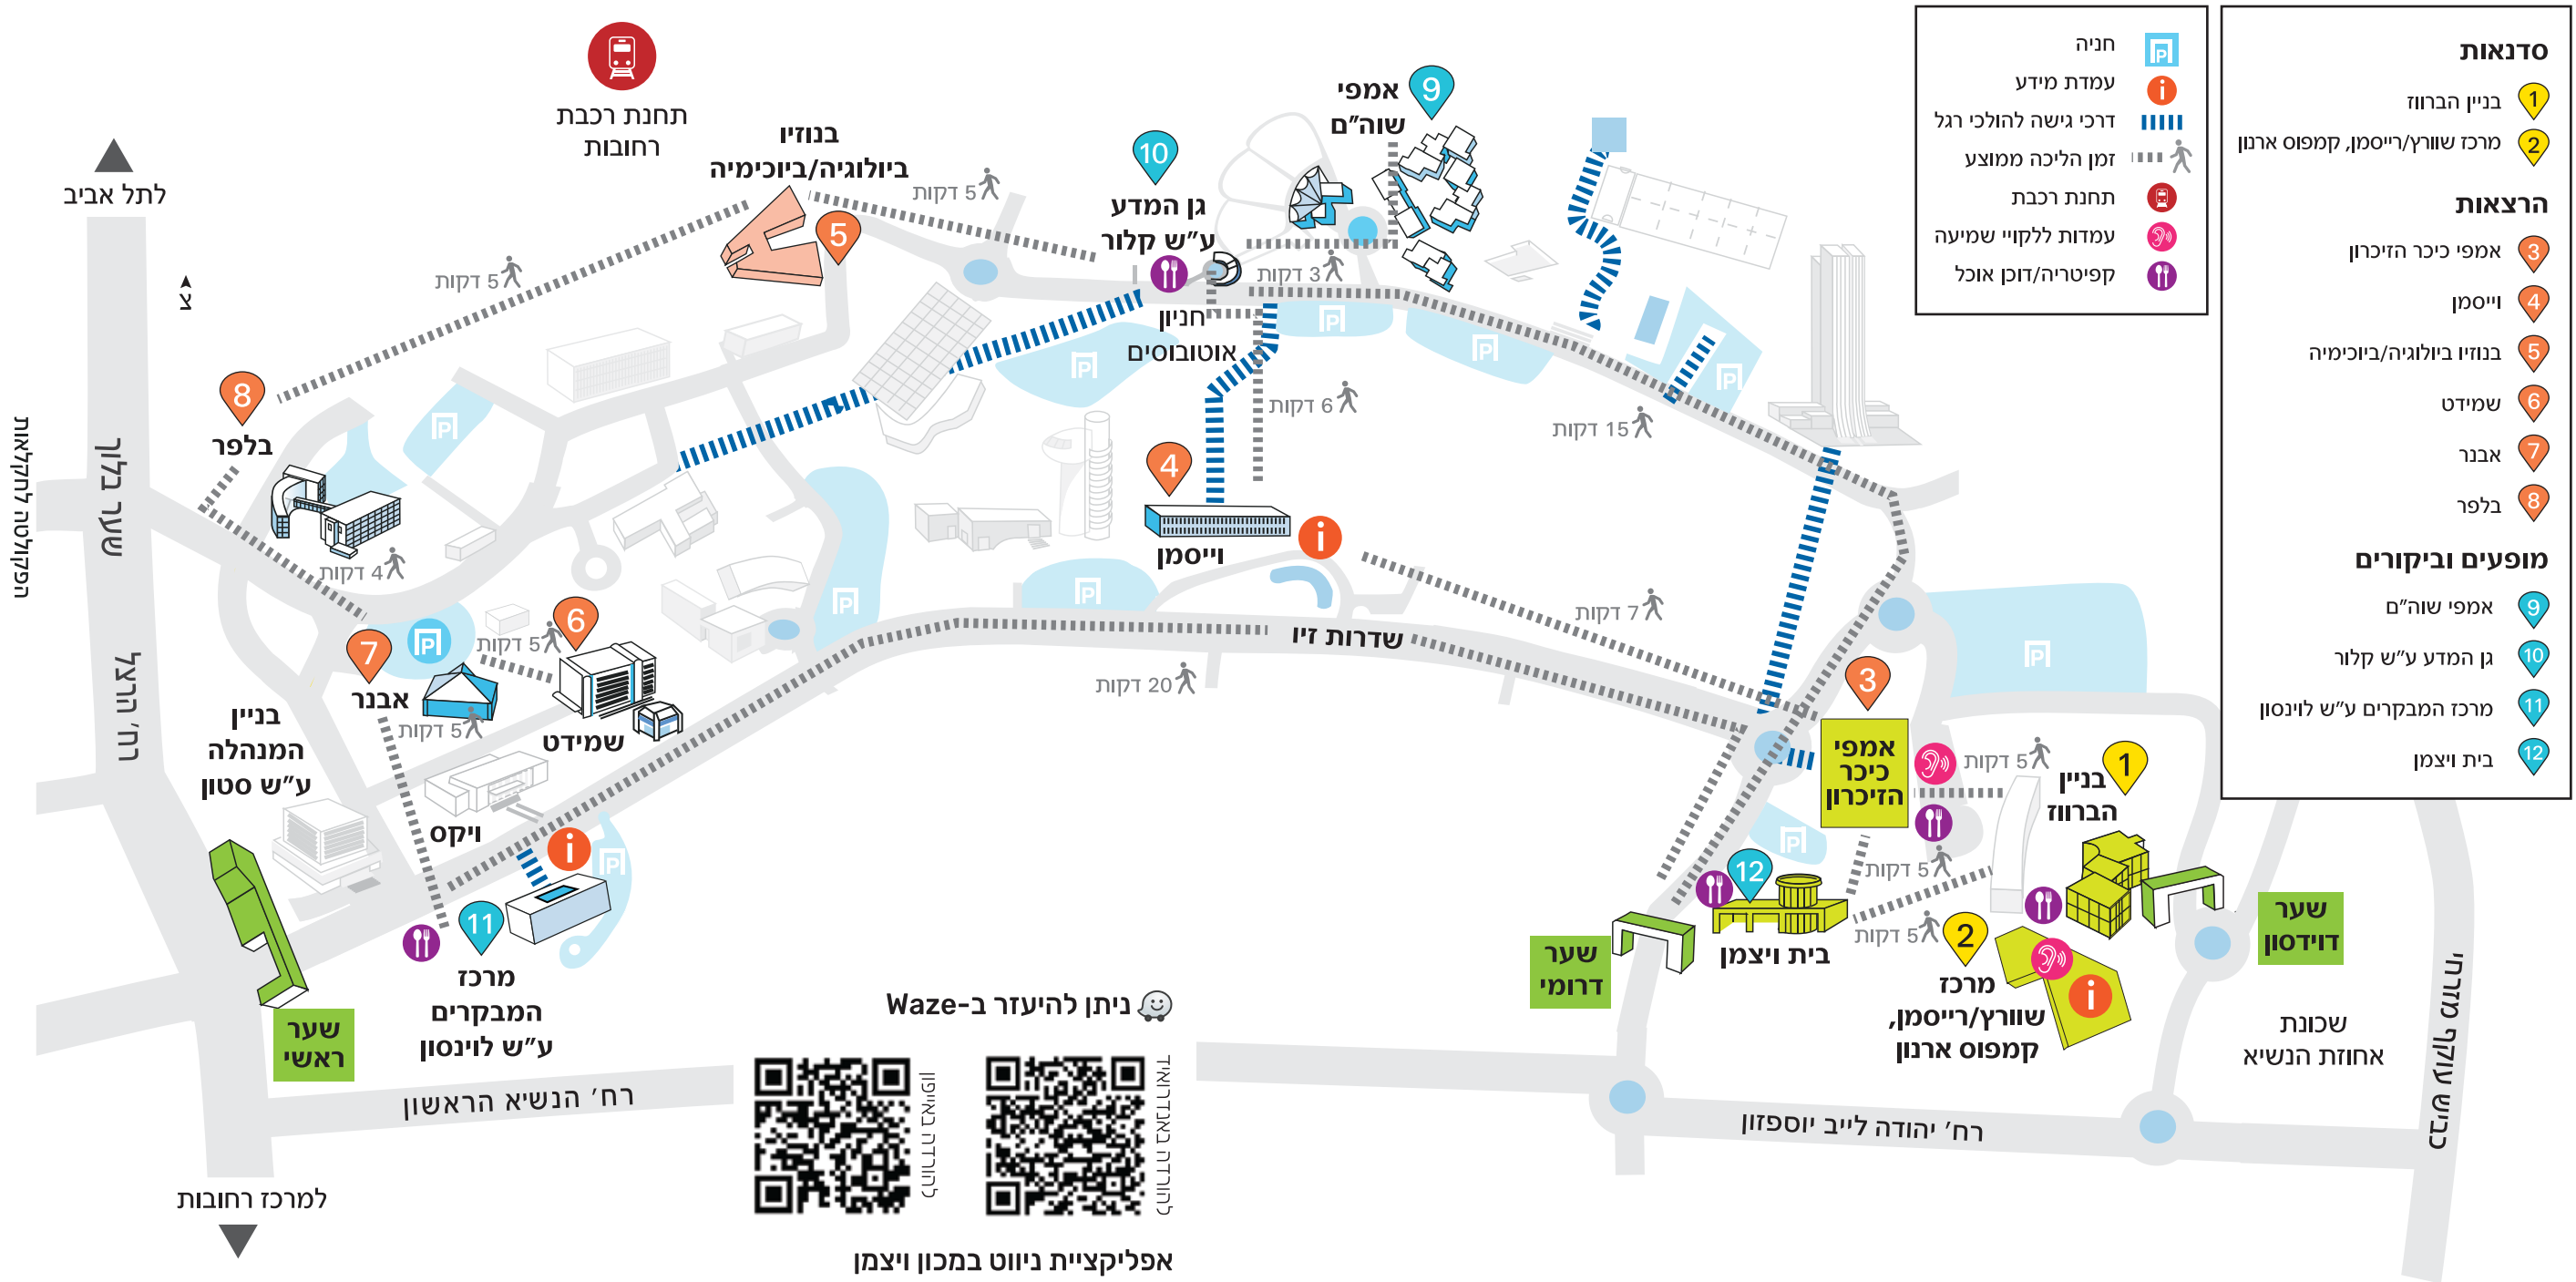

חניה	
עמדת מידע	
דרכי גישה להולכי רגל	
זמן הליכה ממוצע	
תחנת רכבת	
עמדות ללקווי שמיעה	
קפיטריה/דוכן אוכל	

סדנאות	
1 בניין הברוז	
2 מרכז שוורץ/רייסמן, קמפוס ארנון	
הרצאות	
3 אמפי כיכר הזיכרון	
4 וייסמן	
5 בנוזיו ביולוגיה/ביוכימיה	
6 שמידט	
7 אבנר	
8 בלפר	
מופעים וביקורים	
9 אמפי שוה"ם	
10 גן המדע ע"ש קלור	
11 מרכז המבקרים ע"ש לוינסון	
12 בית ויצמן	