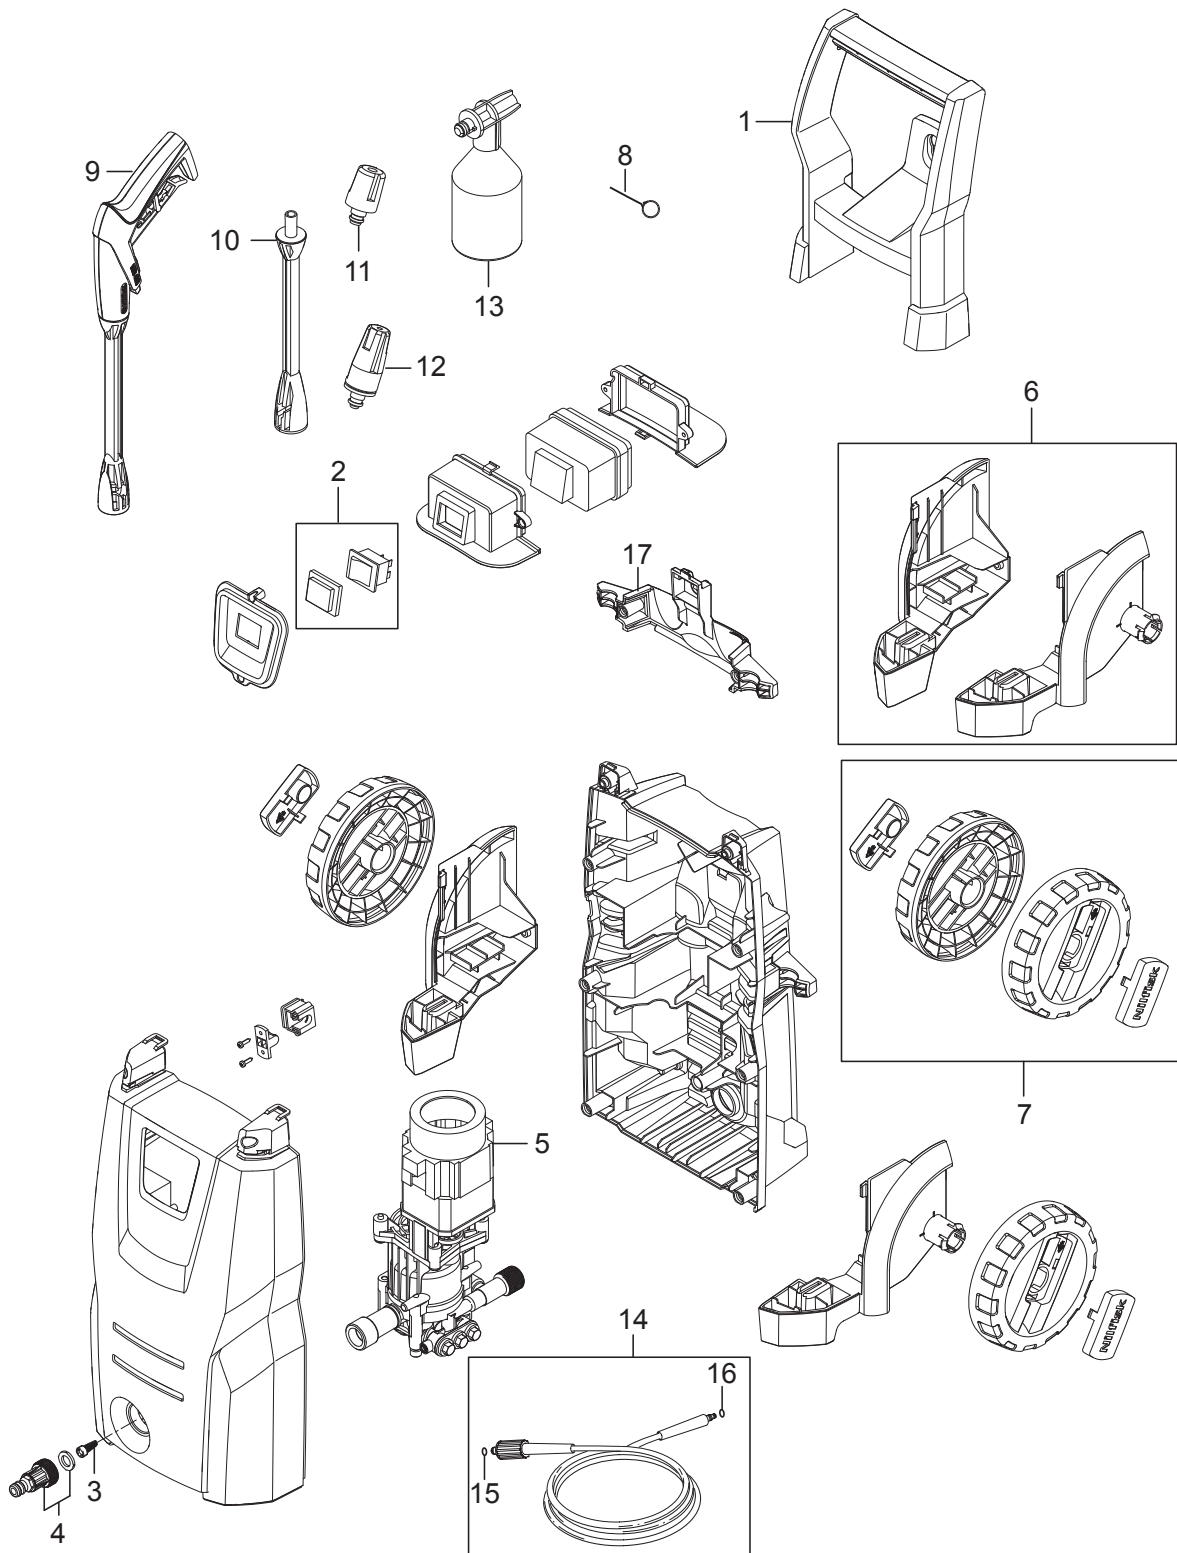

# PARTS LIST

---

2017.01.23

# TABLE OF CONTENTS

---

Overview .....1  
Motor pump .....3

Pos.	Artikel-Nr.	Menge	Variante	Notes
0	128500914	1	10 PCS 4C BOX C 110.7	
1	31001109	1	HANDLE MEDIUM INCL 2 SCREWS	
2	126486831	1	Schalter kpl.	
3	6481094	1	Sieb	
4	1402809	1	Schlauchstutzen/Nippel	
5		1	Motor	[1]
6	31001110	1	WHEEL BRACKET KIT SMALL	
7	31000521	1	Räder 2Stk. im Set	
8	6520844	1	Reinigungsnadel	
9	128500908	1	G1 GUN NILFISK	
10	128500073	1	STRAHLROHR G2 C&C	
11	126481122	1	TORNADO G2 TURQUOISE	
12	128500298	1	C&C Powerspeed-Düse	
13	128500077	1	Schaumprüher mit Flasche	
14	31001107	1	HOSE 5M	
14	128500965	1	HOSE PU 6M	[2]
15	3001211	1	O-Ring 9,6 x 2,4 SMS	
15	6411218	1	O-Ringe (3001211)	
16	3004304	1	O-Ring 5,1x1,6	
17	31001128	1	ACCESSORY BRIDGE KIT SMALL	

Part Notes:

- [1] - Motor pump
- [2] - SGP

Pos.	Artikel-Nr.	Menge	Variante	Notes
1	31000519	1	WOBBLE DISC KIT	
2	31001106	1	START STOP SYSTEM SMALL	
3	31000518	1	VALVE KIT	
4	31000516	1	SEALING KIT	
5	31000517	1	PUMP PISTON KIT	
6	31000514	1	Mikroschalter	
7	31000520	1	PUMP KIT	
8	31000791	1	WATER INLET PLASTIC	[1]
9	31000832	1	CARBON BRUSH KIT 2 PCS HEIGHT 9.9MM	[2]
9	31000833	1	CARBON BRUSH KIT 2 PCS HEIGHT 11.4MM	[3]

Part Notes:

- [1] - Included in pos. 7 - 31000520 Pump kit
- [2] - C100, 105 and 110
- [3] - C120 and C125