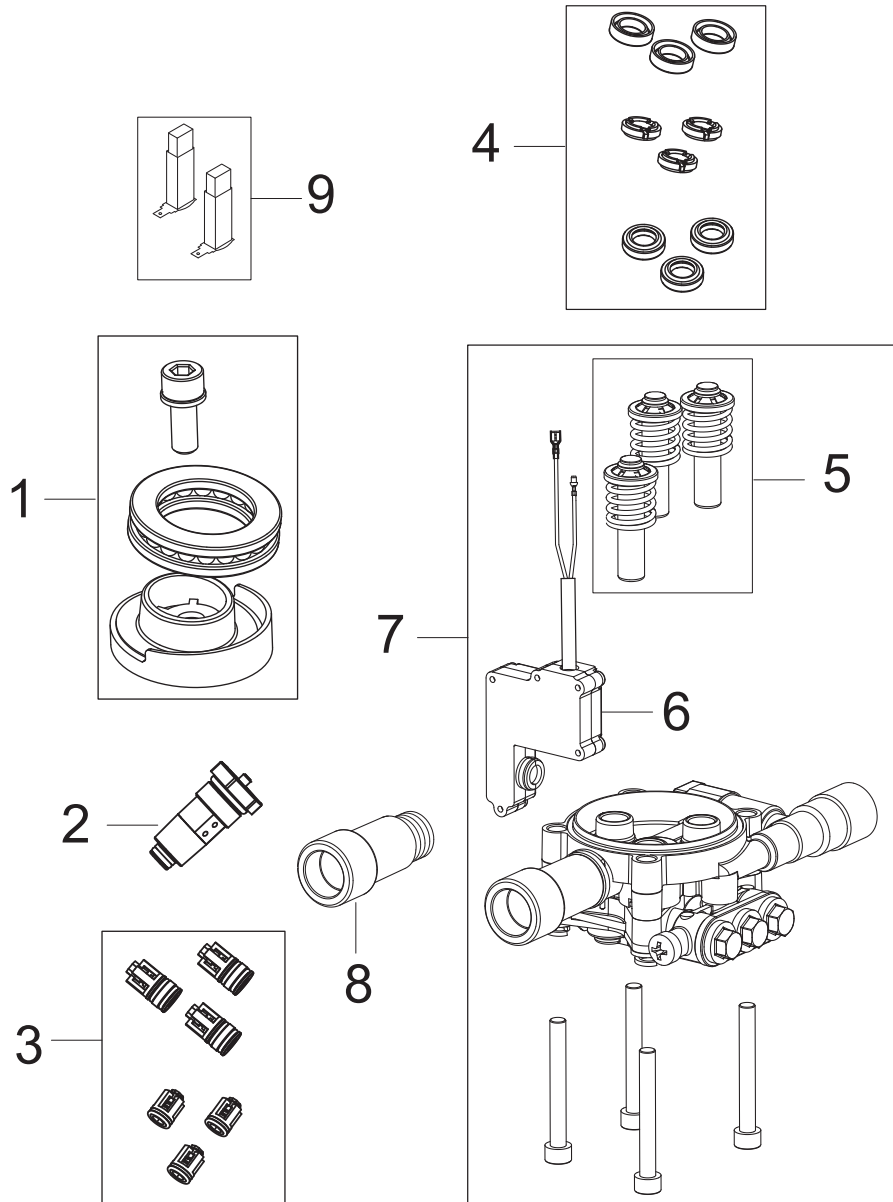

# TABLE OF CONTENTS

---

Overview .....1  
Motor pump .....3

Pos.	Artikel-Nr.	Menge	Variante	Notes
0	128500914	1	10 PCS 4C BOX C 110.7	
1	31001109	1	HANDLE MEDIUM INCL 2 SCREWS	
2	126486831	1	Schalter kpl.	
3	6481094	1	Sieb	
4	1402809	1	Schlauchstutzen/Nippel	
5		1	Motor	[1]
6	31001110	1	WHEEL BRACKET KIT SMALL	
7	31000521	1	Räder 2Stk. im Set	
8	6520844	1	Reinigungsnadel	
9	128500908	1	G1 GUN NILFISK	
10	128500073	1	STRAHLROHR G2 C&C	
11	126481122	1	TORNADO G2 TURQUOISE	
12	128500298	1	C&C Powerspeed-Düse	
13	128500077	1	Schaumprüher mit Flasche	
14	31001107	1	HOSE 5M	
14	128500965	1	HOSE PU 6M	[2]
15	3001211	1	O-Ring 9,6 x 2,4 SMS	
15	6411218	1	O-Ringe (3001211)	
16	3004304	1	O-Ring 5,1x1,6	
17	31001128	1	ACCESSORY BRIDGE KIT SMALL	

Part Notes:

- [1] - Motor pump
- [2] - SGP

Pos.	Artikel-Nr.	Menge	Variante	Notes
1	31000519	1	WOBBLE DISC KIT	
2	31001106	1	START STOP SYSTEM SMALL	
3	31000518	1	VALVE KIT	
4	31000516	1	SEALING KIT	
5	31000517	1	PUMP PISTON KIT	
6	31000514	1	Mikroschalter	
7	31000520	1	PUMP KIT	
8	31000791	1	WATER INLET PLASTIC	[1]
9	31000832	1	CARBON BRUSH KIT 2 PCS HEIGHT 9.9MM	[2]
9	31000833	1	CARBON BRUSH KIT 2 PCS HEIGHT 11.4MM	[3]

Part Notes:

- [1] - Included in pos. 7 - 31000520 Pump kit
- [2] - C100, 105 and 110
- [3] - C120 and C125