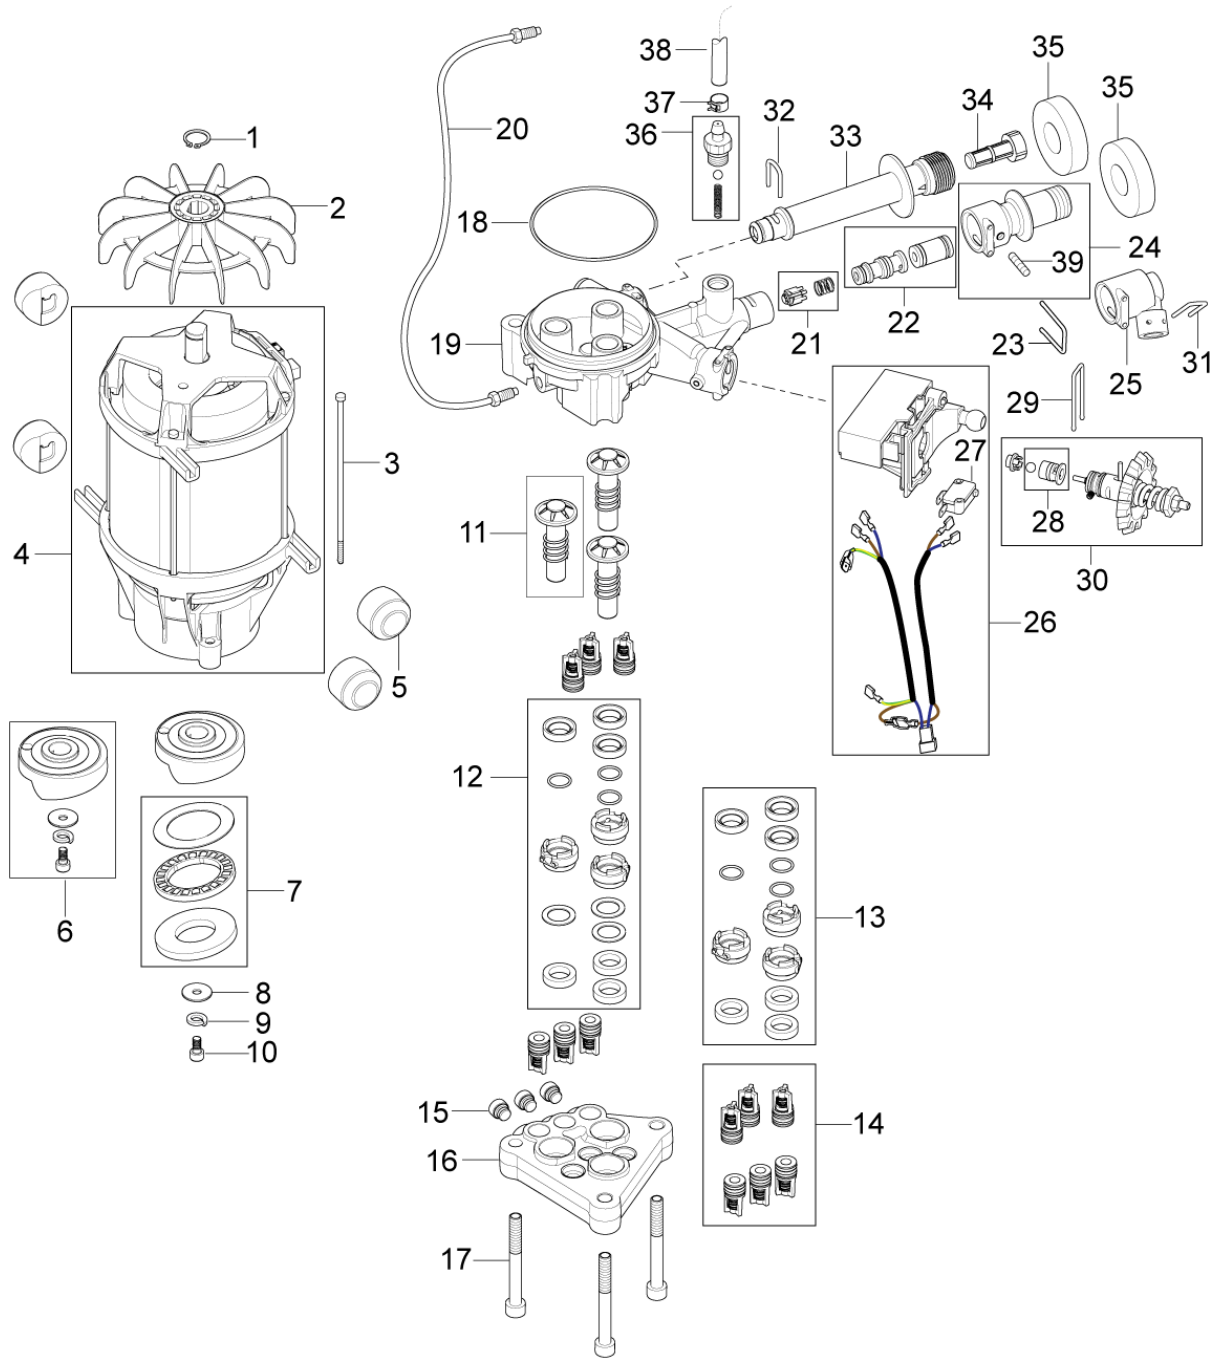

# TABLE OF CONTENTS

---

Overview front parts .....	1
Overview back parts .....	3
Hose reel .....	5
Motor pump .....	7
Default accessories .....	9

Pos.	Artikel-Nr.	Menge	Variante	Notes
1	128500149	1	FRONT INSERT P130.2 SP	
1	128500151	1	Einsatz, vordere	
1	128500150	1	Einsatz,vordere Abdeckung	
2	1402809	1	Schlauchstutzen/Nippel	
3	128500152	1	Vordere Abdeckung	
3	128500884	1	FRONT CABINET W.PRINT P160.2	
3	128500153	1	Vordere Abdeckung	
4	128500659	1	10PCS 4C PD TOP BOX P150.2	[1]
4	128500791	1	10PCS 4C BOX PRO	
5	128500146	1	Halter	
6	128500104	1	Köcher	
7	128500105	1	Traggriff	
8	909100214	1	Schalter GR 1 4 Kt	
9	1814730	2	Schraube 3,5x10	
10	909100204	1	Drehknopf 6x5 blau	
11	9868	1	O-Ring 10x2,5	
12	128500109	1	Schaltergehäuse	
13	128500110	1	Schalter	[2]
14	128500108	1	Schaltnocken	[2]
15	128500106	1	Dosierventil	
16	1814679	1	Schlauschelle	
17	4973	1	Schlauch 6x3 mm x 1 m	
18	1814741	1	Kabelbinder	
19	128500111	1	Abdeckung	[2]
20	107141838	10	SCHRAUBE K50X18 WN1451 SCHWARZ TORX 20	
21	128500154	1	Kondensator 100 µF	
21	128500148	1	Kondensator 50 µF 450 V	
22	128500155	1	Kabelhaken drehbar	
23	128500121	1	Tülle	
24	128500122	1	Kabelhalter	
25	128500123	1	Anschlussleitung Europa	
25	128500125	1	Anschlussleitung GB	
25	128500157	1	CABLE W.PLUG L.5000 ZA SP	
25	128500158	1	CABLE W.PLUG L.5000 CH SP	
25	128500159	1	CABLE W.PLUG L.5000 JP SP	
26	106408241	1	Schlauch transp.2 Meter	
27	128500227	1	KNOB FLOW REGULATION BLACK	[3]

Pos.	Artikel-Nr.	Menge	Variante	Notes
1	128500750	1	HANDLE GRIB	
2	128500751	1	HANDLE FOR HOSE REEL PRO	
3	128500164	1	Führung	
4	128500869	1	AXLE FOR HOSE REEL	
5	6528570	2	Trommel	
7	6526487	2	Bügel	
8	128500595	2	SCREW K50X35 WN1452 BLACK TORX	
9	3002144	1	O-Ring 14,3 X 2,4 SMS	
10	127440229	1	Bügel	
11	127440011	1	Anschlussstück	
12	128500166	1	Hochdruckschlauch DN 6, 675 mm	
13	3004108	1	O-Ring 5,28X1,78	
14	107141838	2	SCHRAUBE K50X18 WN1451 SCHWARZ TORX 20	
16	128500167	1	Scheibe	