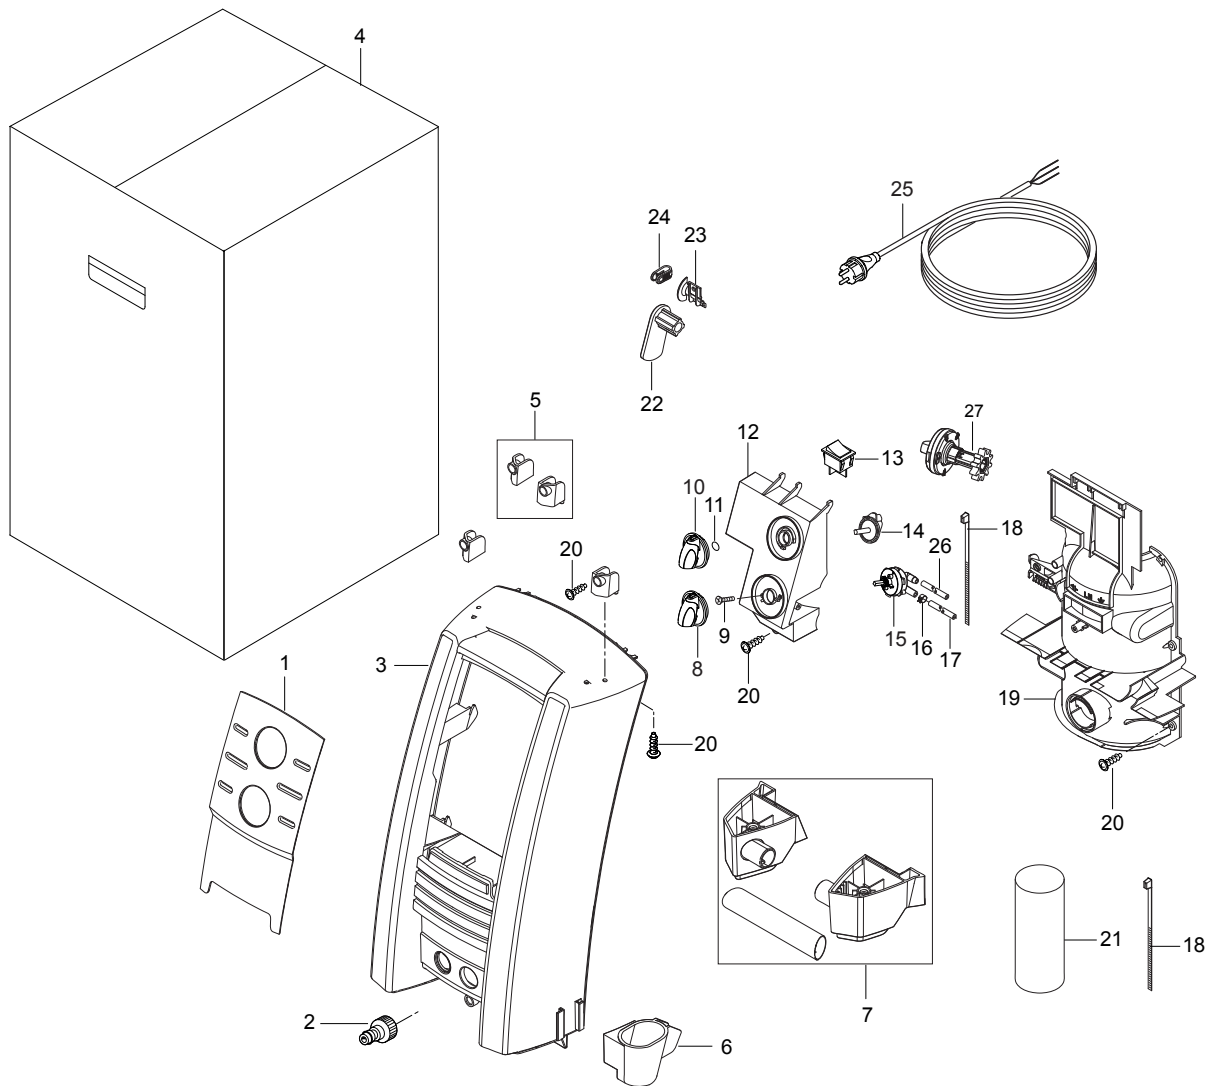

# TABLE OF CONTENTS

---

Overview front parts .....	1
Overview back parts .....	3
Hose reel .....	5
Motor pump .....	7
Default accessories .....	9

Pos.	Artikel-Nr.	Menge	Variante	Notes
1	128500149	1	FRONT INSERT P130.2 SP	
1	128500151	1	Einsatz, vordere	
1	128500150	1	Einsatz,vordere Abdeckung	
2	1402809	1	Schlauchstutzen/Nippel	
3	128500152	1	Vordere Abdeckung	
3	128500884	1	FRONT CABINET W.PRINT P160.2	
3	128500153	1	Vordere Abdeckung	
4	128500659	1	10PCS 4C PD TOP BOX P150.2	[1]
4	128500791	1	10PCS 4C BOX PRO	
5	128500146	1	Halter	
6	128500104	1	Köcher	
7	128500105	1	Traggriff	
8	909100214	1	Schalter GR 1 4 Kt	
9	1814730	2	Schraube 3,5x10	
10	909100204	1	Drehknopf 6x5 blau	
11	9868	1	O-Ring 10x2,5	
12	128500109	1	Schaltergehäuse	
13	128500110	1	Schalter	[2]
14	128500108	1	Schaltnocken	[2]
15	128500106	1	Dosierventil	
16	1814679	1	Schlauschelle	
17	4973	1	Schlauch 6x3 mm x 1 m	
18	1814741	1	Kabelbinder	
19	128500111	1	Abdeckung	[2]
20	107141838	10	SCHRAUBE K50X18 WN1451 SCHWARZ TORX 20	
21	128500154	1	Kondensator 100 µF	
21	128500148	1	Kondensator 50 µF 450 V	
22	128500155	1	Kabelhaken drehbar	
23	128500121	1	Tülle	
24	128500122	1	Kabelhalter	
25	128500123	1	Anschlussleitung Europa	
25	128500125	1	Anschlussleitung GB	
25	128500157	1	CABLE W.PLUG L.5000 ZA SP	
25	128500158	1	CABLE W.PLUG L.5000 CH SP	
25	128500159	1	CABLE W.PLUG L.5000 JP SP	
26	106408241	1	Schlauch transp.2 Meter	
27	128500227	1	KNOB FLOW REGULATION BLACK	[3]