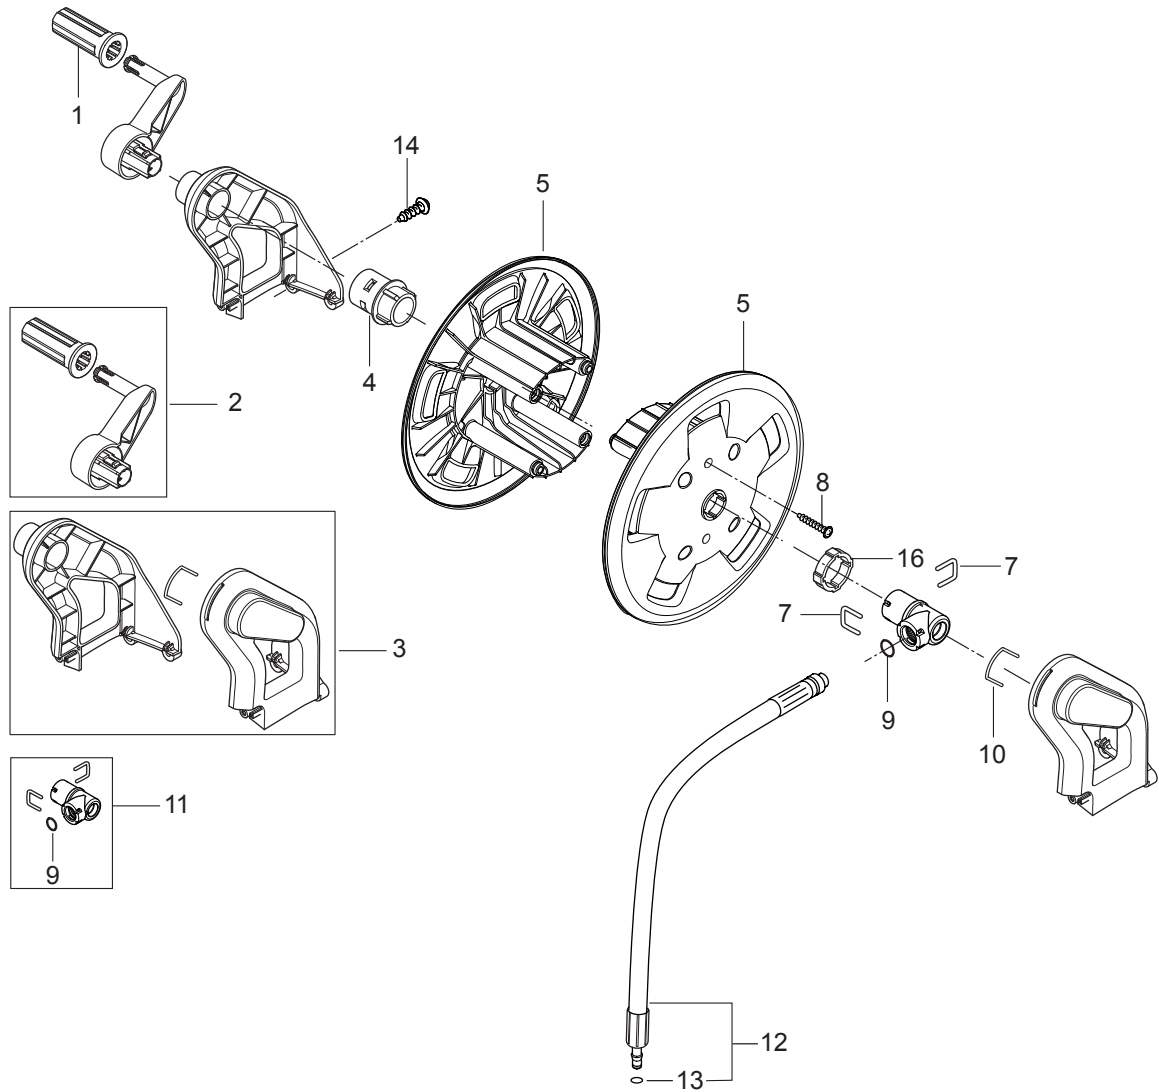

Pos.	Artikel-Nr.	Menge	Variante	Notes
1	128500750	1	HANDLE GRIB	
2	128500751	1	HANDLE FOR HOSE REEL PRO	
3	128500164	1	Führung	
4	128500869	1	AXLE FOR HOSE REEL	
5	6528570	2	Trommel	
7	6526487	2	Bügel	
8	128500595	2	SCREW K50X35 WN1452 BLACK TORX	
9	3002144	1	O-Ring 14,3 X 2,4 SMS	
10	127440229	1	Bügel	
11	127440011	1	Anschlussstück	
12	128500166	1	Hochdruckschlauch DN 6, 675 mm	
13	3004108	1	O-Ring 5,28X1,78	
14	107141838	2	SCHRAUBE K50X18 WN1451 SCHWARZ TORX 20	
16	128500167	1	Scheibe