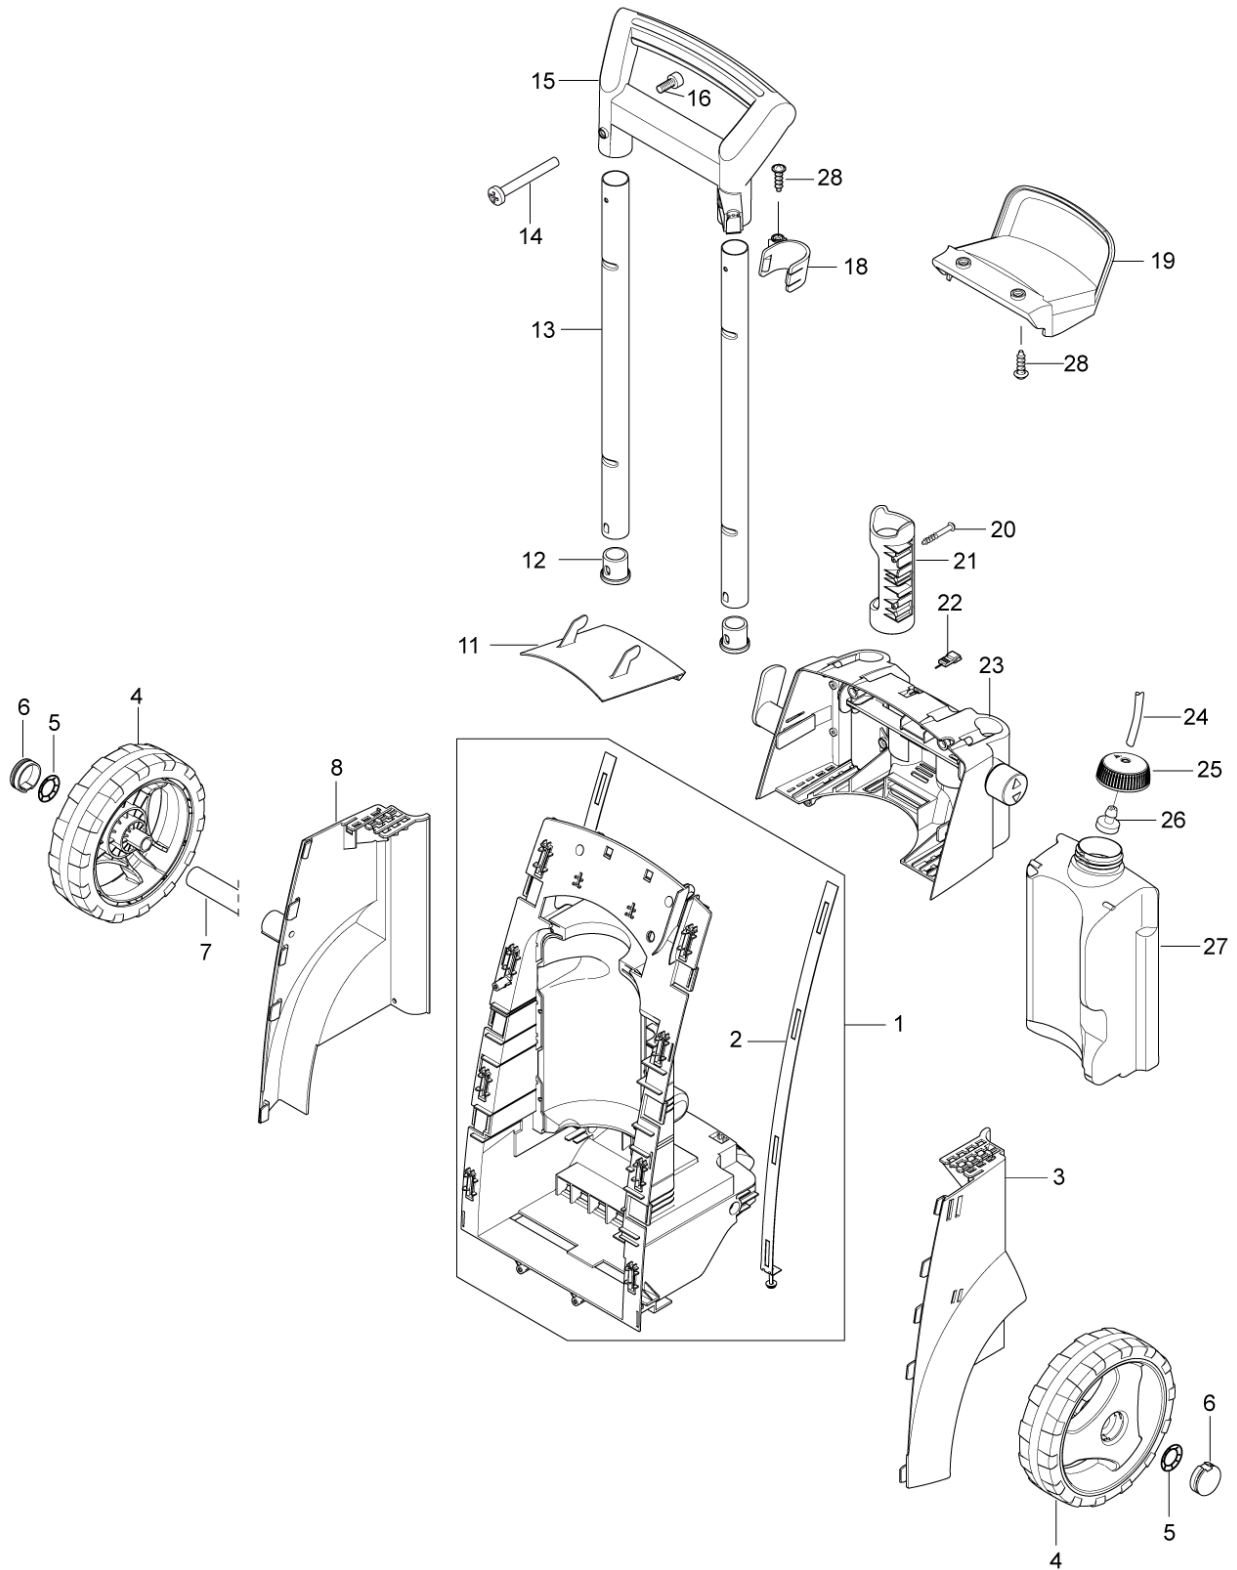

Pos.	Artikel-Nr.	Menge	Variante	Notes
1	128500129	1	Rahmen	
2	128500128	2	Schiene	
3	128500116	1	seitl. Abdeckung, rechts	
4	128500107	1	Rad, 200 mm	
5	11710	2	Klemmring 15	
6	128500118	2	Kappe	
7	6522842	1	Achse	
8	128500119	1	Abdeckung links	
11	128500135	1	Platte	
12	128500134	2	Stopfen	
13	128500133	2	Rohr	
14	128500130	1	Mutter M4X35 SP	
15	128500205	1	Handgriff	
16	128500132	2	Schraube M4X8 DZN7985	
18	128500143	1	Aufnahme oben	
19	128500144	1	Schlauchhalter	
20	128500203	1	Schraube K50x45 WN1451	
21	128500136	1	Halter	
22	6520844	1	Reinigungsnadel	
23	128500207	1	Zubeh+rhalterung XT	
23	128500160	1	Zubehörhalterung	
24	106408241	1	Schlauch transp.2 Meter	
25	107141664	1	Deckel	
26	128500141	1	Saugkopf	
27	128500142	1	Behälter	
28	1814732	3	Ejotschraube KB50x18