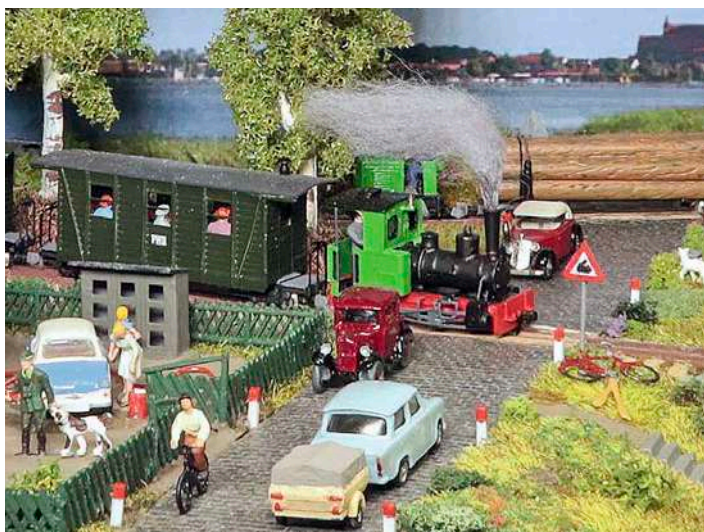

Spur-N-Momente aktivieren

Ferienstimmung: ein schmalspuriger Bahnübergang am Bodden