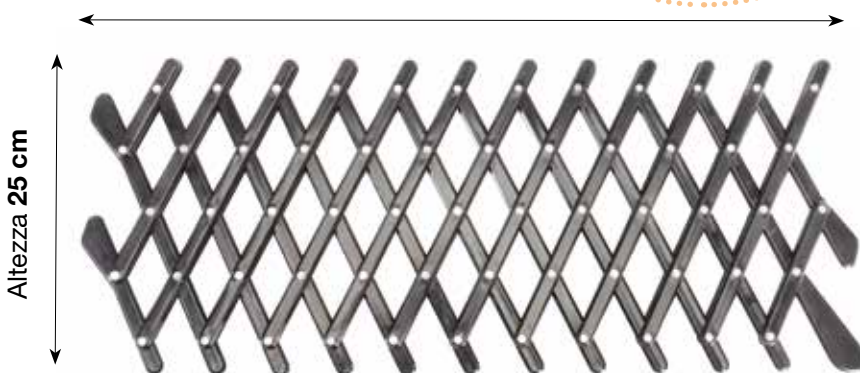

Pack: 1 pc
Size: 43x36x33 cm

Regolabile
Adjustable

max.110 cm

Altezza 25 cm

CW160

WALKY GRID
Griglia di ventilazione per finestrini

Car window pet lattice

Pack: 1 pc
Size: 110x25 h cm