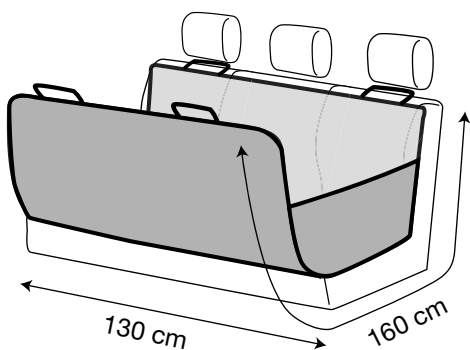

CW134

8 019808 136769

Coprisedile per auto con chiusure laterali

Car seat cover

Pack: 1 pc

Size: 130x160 cm