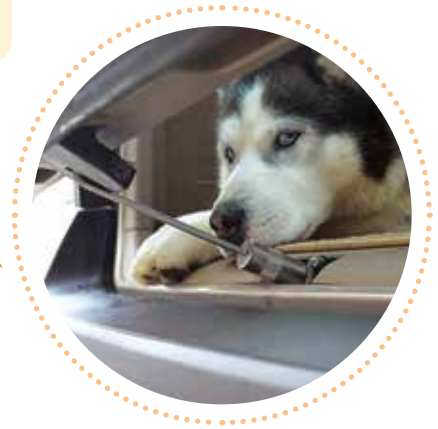

**WALKY RUNNING BELT PLUS
Cintura con supporto lombare e guinzaglio ammortizzato**

Running belt with lower back support and anti-shock lead

Pack: 1 pc
Size: M - L

Acciaio
Stainless steel