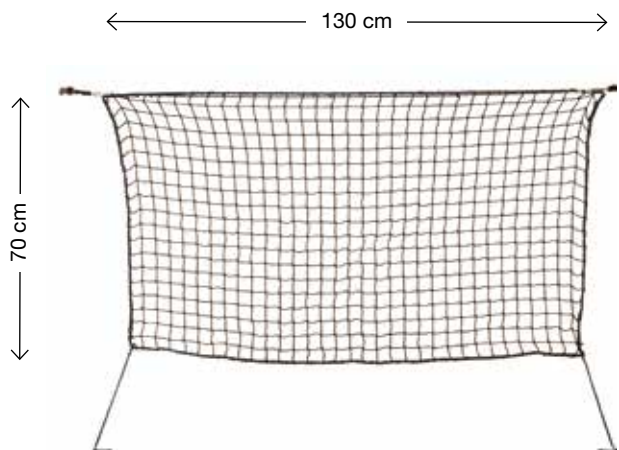

CW121

WALKY EASY NET
Divisorio auto in rete

Net barrier

Pack: 1 pc

Size: 130x70 cm