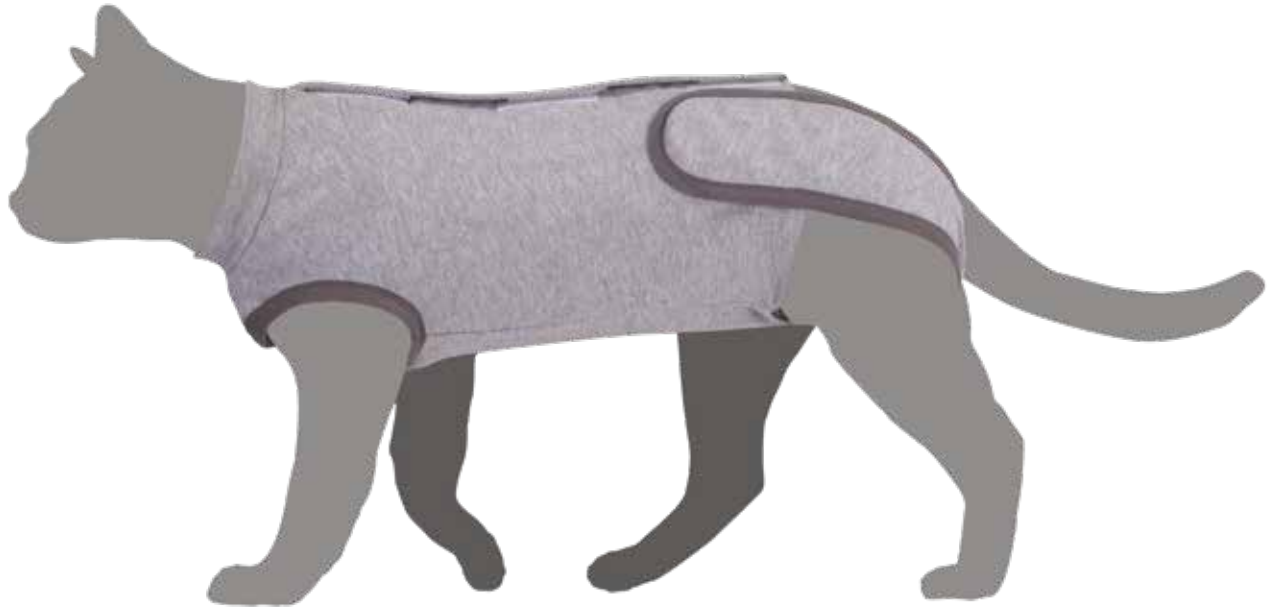

Pack: 1 pc ★
Size: 75 cm

Regolabile
in lunghezza
Adjustable length

Tessuto morbido
e traspirante
*Soft and breathable
fabric*

Chiusura sulla
schiena con velcro
*Closure on the back
with Velcro*

Super soft