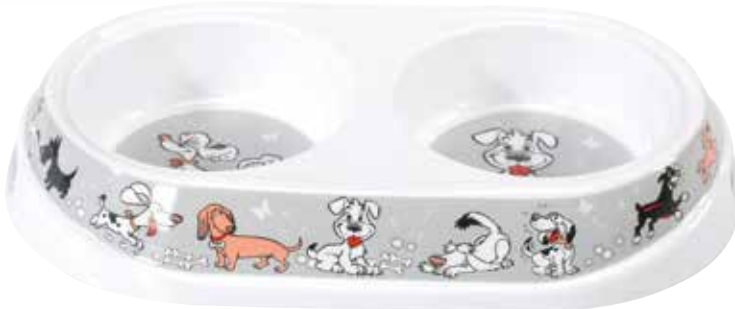

B048/4

8 019808 130859

Tovaglietta sottociotola per cani

Placemat for dogs

Pack: 10 pcs

Size: 43x28 cm