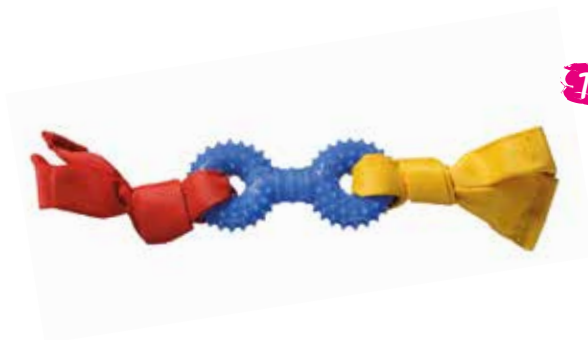

TPR e nylon

AH531/L

8 108310 233728

**Gioco
osso con nodi**

Bone with knots

Pack: 6 pcs

Size: 10 cm (tot. 26 cm)