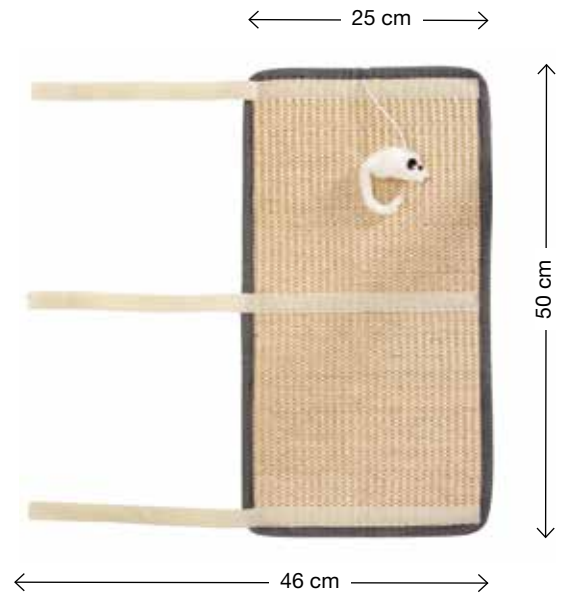

8 019808 257822

**Tiragraffi a cilindro**  
*Cylinder scratching post for cats*

Pack: 1 pc

Size: Ø 40x33,5h cm

**Tiragraffi angolare reversibile per gatti**  
*Angular and reversible scratching post for cats*

**AC125**  
  
8 019808 255798

Pack: 2 pcs  
Size: 19x19x60 h cm

**AC125/A**  
  
8 019808 259253

Pack: 1 pc  
Size: 83 h cm

**Raddoppia la durata  
e il divertimento!**  
Double durability and fun!

**REVERSIBLE - REVERSIBLE**

**Tiragraffi semicircolare reversibile per gatti**  
*Semicircular scratching post for cats*

**AC126**  
  
8 019808 255804

Pack: 2 pcs  
Size: 19x19x60 h cm

**AC126/A**  
  
8 019808 259260

Pack: 1 pc  
Size: 83 h cm