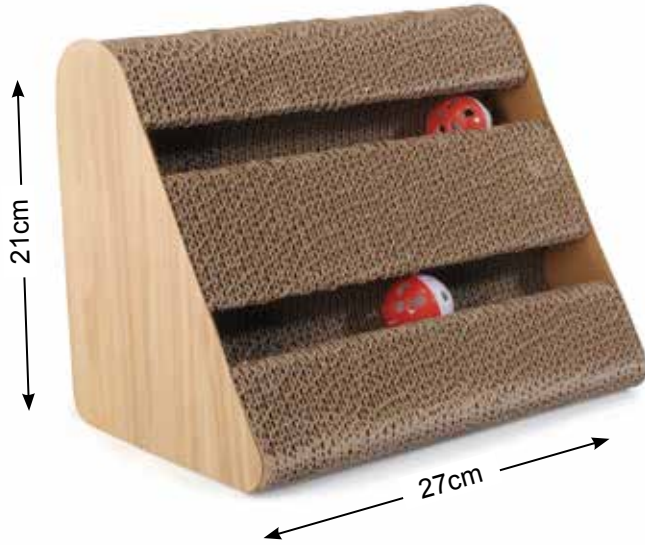

8 019808 245065

**Tiragraffi in cartone scomponibile per gatti**

*Modular scratching board for cats*

Pack: 1 pc

Size: 60x24x17h cm

*Catnip*

**AC207**

8 019808 245058

**Tiragraffi gioco in cartone con due palline**  
*Scratching board with toys for cats*

Pack: 1 pc  
Size: 27x18x21h cm

*Catnip*

**AC206**

8 019808 245041

**Tiragraffi gioco con due palline**  
*Scratching board with toys for cats*