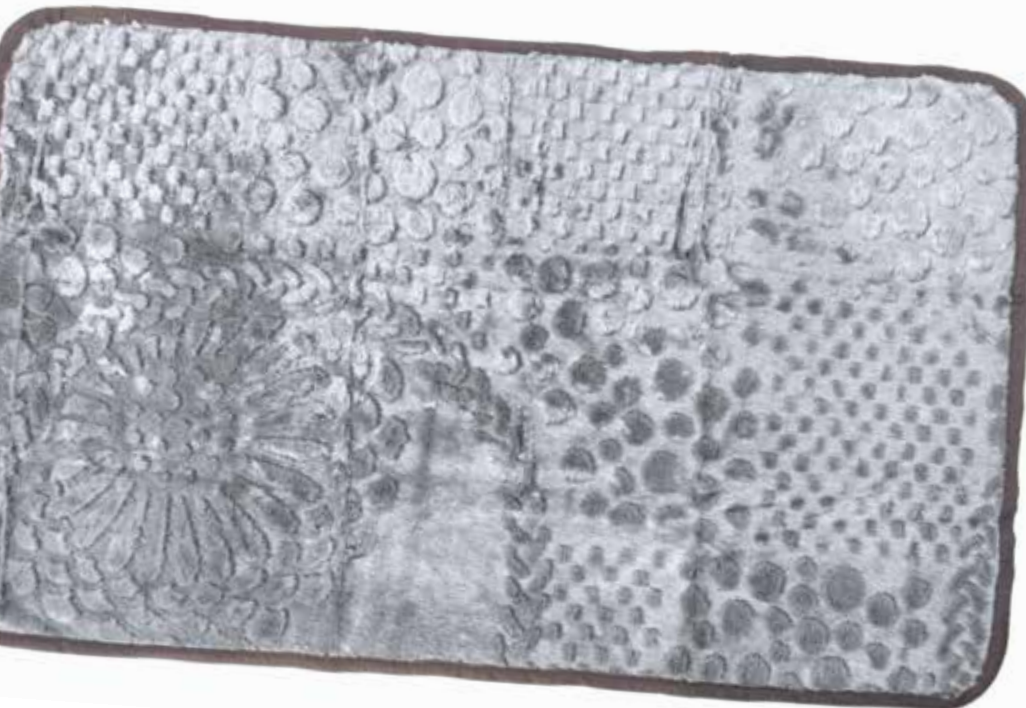

MADE in ITALY **Copertina SOFT
per cani e gatti**
SOFT blanket for dogs and cats

XXCP406/A

Pack: 1 pc
Size: 60x90 cm

Desideri avvolgere il tuo quattrozampe in un dolce abbraccio...anche quando non sei con lui? Questa morbidissima coperta te lo consente: con i suoi caldi materiali offre relax al tuo animale e, allo stesso tempo, protegge la tua poltrona ed il tuo divano da peli e sporco. Prodotto tessile per animali. Lavabile in lavatrice a 30°C.

Would you like to wrap your four-legged friend in a cosy embrace... even when you're not with them? This ultra-soft blanket lets you do just that: made from warm materials, it offers your pet a relaxing spot whilst protecting your armchair and sofa from hair and dirt. Pet bedding. Machine washable at 30°C.