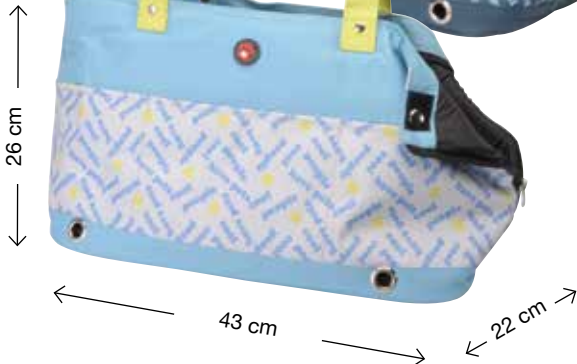

**5Kg**

**CA622/B**

8 019808 255828

**Borsa trasportino "Have Pets"**

*Pet carrier "Have Pets"*

**Pack: 3 pcs**

**Size: 43x22x26h cm**

Con guinzaglio di sicurezza.