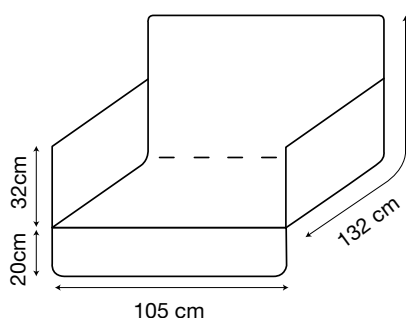

Pack: 1 pc
Size: 43x36x33 cm

C802/S

WALKY SAFE
Rete portaoggetti
per sedile anteriore

Front car seat storage mesh

Pack: 1 pc

Aiuta a proteggere il bagagliaio da graffi, sporco e pelo del tuo quattrozampe ed è perfetto anche per evitare che cibo, bevande, unto ed altri attrezzi danneggino gli interni della tua auto.