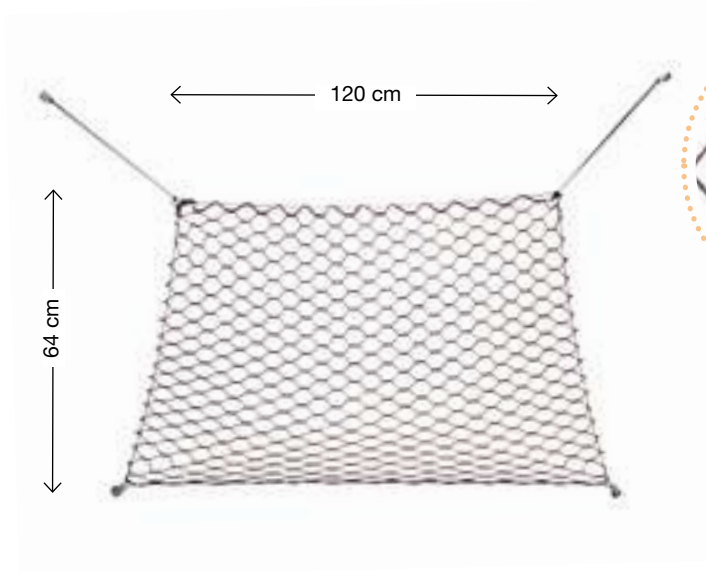

WALKY GUARD PLUS
Divisorio per auto

Car safety barrier

Pack: 1 pc

Size: Larghezza/Width: 86/145 cm
Altezza/Height: 26/43 cm

CW101

WALKY GUARD
Divisorio per auto

Car safety barrier

Pack: 1 pc

Size: Larghezza/Width: 85/152 cm
Altezza/Height: 29/45 cm

CW120

WALKY NET
Divisorio auto in rete
Net barrier

Pack: 1 pc
Size: 120x64 cm

La rete divisoria per auto da utilizzare a vostro piacimento per creare uno spazio adatto al vostro cane anche durante i vostri viaggi! Montaggio personalizzabile, grazie al pratico cordino allungabile o all'apposito gancio pieghevole. EasyNet può essere applicata sia tra i sedili, che nel vano portabagagli.