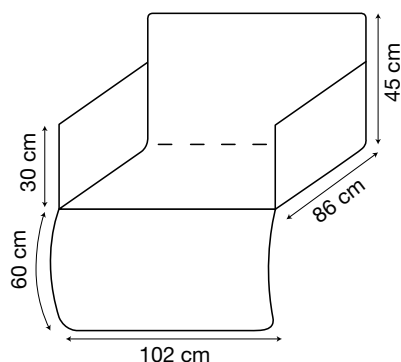

Aiuta a proteggere il bagagliaio da graffi, sporco e pelo del tuo quattrozampe ed è perfetto anche per evitare che cibo, bevande, unto ed altri attrezzi danneggino gli interni della tua auto. Si installa in pochi secondi adattandosi perfettamente al bagagliaio grazie alle strisce laterali di fissaggio, disponibili sia in forma adesiva che in velcro.

- tessuto resistente e imbottito nella zona di carico per il massimo comfort • dotato di pratica tasca portaoggetti • si adatta alla maggior parte dei veicoli • ricopre tutta la superficie del bagagliaio • è dotato di sponda salvascocca

This protective mat protects your luggage area from dirt, damp, smells and pet hairs. It is ideal for transporting pets in the trunk. It can be installed in just a few seconds, perfectly adapting to the luggage compartment thanks to the side adhesive or Velcro strips.

- padded fabric in the loading area for maximum comfort • equipped with a convenient storage pocket • fits most vehicles • protects the whole trunk area • it is equipped with a bumper cover flap

CW139

WALKY TRUNK COVER PLUS
Protezione bagagliaio

Trunk cover

Pack: 1 pc