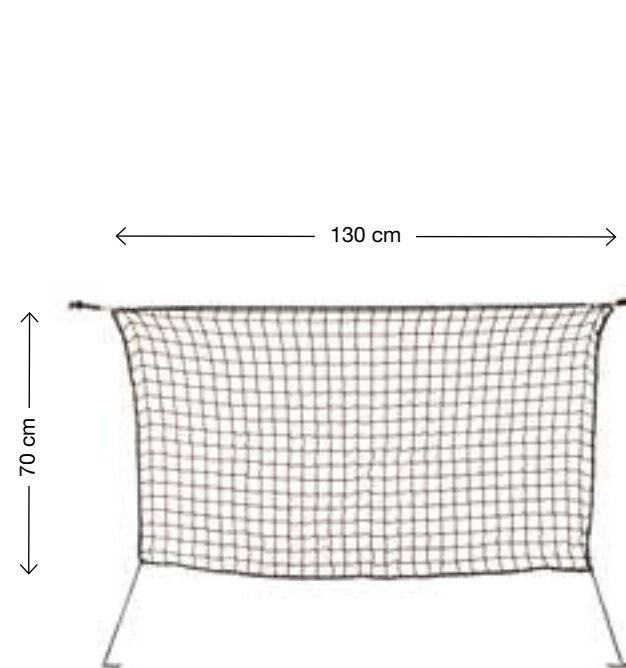

CW121

WALKY EASY NET
Divisorio auto in rete
Net barrier

Pack: 1 pc
Size: 130x70 cm