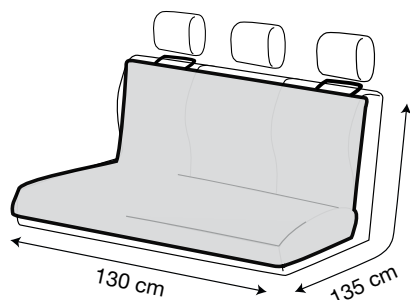

Coprisedile progettato per i sedili posteriori, protegge l'auto dallo sporco e dal pelo. • Realizzato in resistente tessuto poliestere water resistant • Si fissa saldamente ai poggiatesta grazie alle apposite fibbie • Dotato di 2 cilindri in pvc per un fissaggio ancora più sicuro ai sedili.

This protective mat protects your seats from dirt, damp, smells and pet hairs. It is ideal for transporting pets on the rear seats • made of durable water resistant fabric • can be fixed to the headrest with its strap • can be safely fixed to the seats with its 2 cylinders.