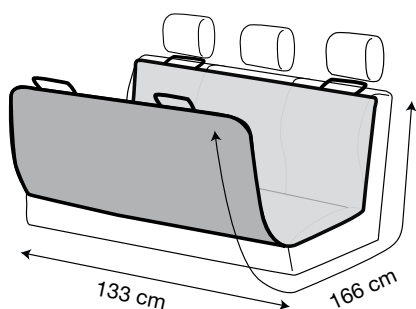

CW142

WALKY HAMMOCK SEAT COVER PLUS
Coprisedile posteriore ad amaca per cani

Hammock seat cover for dogs

Pack: 1 pc

Coprisedile dotato di struttura ad amaca progettato per i sedili posteriori, protegge l'auto dallo sporco e dal pelo. • Realizzato in resistente tessuto poliestere imbottito water resistant • rivestito con una trama antiscivolo, per un'ottima aderenza ai sedili • si fissa saldamente ai sedili grazie alle fasce elastiche • dotato di comoda cintura per il fissaggio ai poggiatesta.

This protective mat protects your seats from dirt, damp, smells and pet hairs. It is ideal for transporting pets on the rear seats. It covers the entire back seat as well as the rear side of the front seats. • made of durable water-resistant and padded polyester fabric • covered with an anti-slip texture, for excellent adherence to the seats • is securely fixed to the seats thanks to the elastic bands • equipped with a comfortable belt for attachment to the headrests