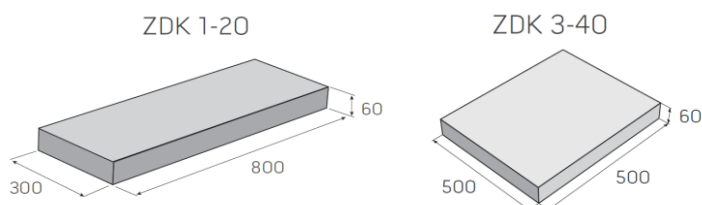

ZÁKRYTOVÉ DESKY ZDK 1-20, ZDK 3-40

Zákrytové desky jsou vyráběny jako doplňkový sortiment ke zdicím systémům. Jsou určeny k ukončení zídek, soklů, sloupků plotů, atik apod. Pro odvedení vody vně zdiva jsou zákrytové desky opatřeny okapovou drážkou. Zákrytové desky ZDK jsou specifické svým reliéfním povrchem imitujícím přírodní kámen.

Rozměry výrobků

Technické specifikace

název produktu	rozměry			měrná jednotka	paleta / ks	1 kus / kg	hmotnost výrobků na pal. (kg)	druh palety
	délka	šířka	výška					
ZDK 1-20	800	300	60	ks	32	32	1024	EUR 120X80
ZDK 3-40	500	500	60	ks	16	35	560	EUR 120X80