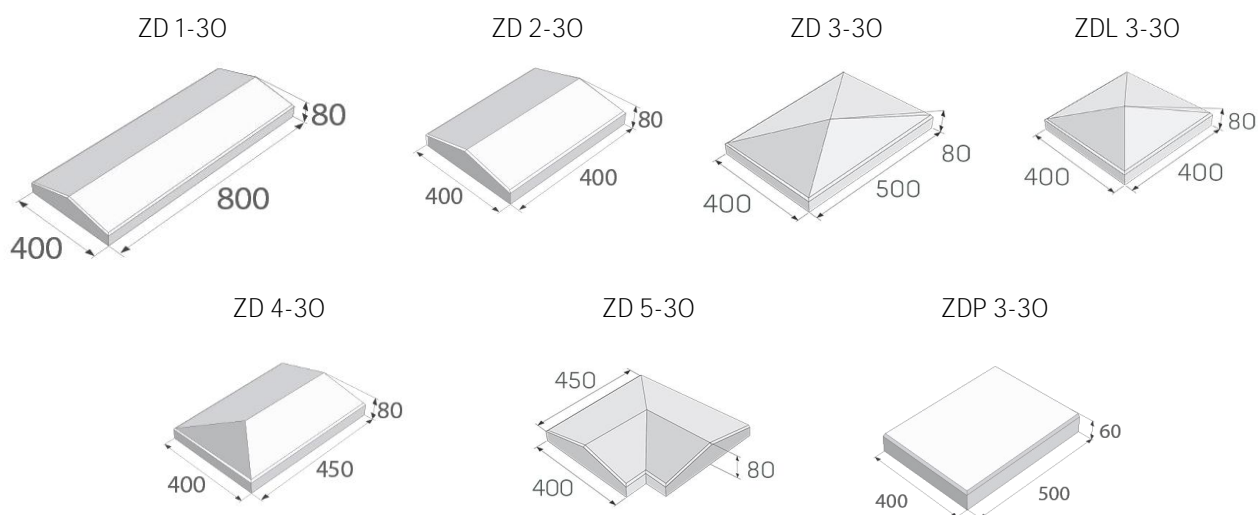

UNIVERZÁLNÍ ZÁKRYTOVÉ DESKY pro zdivo tloušťky 300mm

Zákrytové desky jsou vyráběny jako doplňkový sortiment ke zdicím systémům. Jsou určeny k ukončení zídek, soklů, sloupků plotů, atik apod. Pro odvedení vody vně zdiva jsou zákrytové desky opatřeny okapovou drážkou.

Rozměry výrobků

Technické specifikace

název produktu	rozměry			měrná jednotka	paleta / ks	1 kus / kg	hmotnost výrobků na pal. (kg)	druh palety
	délka	šířka	výška					
ZD průběžná / ZD 1-30	800	400	80	ks	24	43,5	1044	EUR 120X80
ZD průběžná zkrácená / ZD 2-30	400	400	80	ks	48	23,9	1148	EUR 120X80
ZD sloupková / ZD 3-30	500	400	80	ks	32	28	896	EUR 120X80
ZD sloupková / ZDL 3-30	400	400	80	ks	48	22	1056	EUR 120X80
ZD ukončující / ZD 4-30	450	400	80	ks	32	26	832	EUR 120X80
ZD rohová / ZD 5-30	450	400	80	ks	16	32,8	522	EUR 120X80
ZD sloupková plochá/ ZDP 3-30	500	400	60	ks	32	27,9	893	EUR 120X80

UNIVERZÁLNÍ ZÁKRYTOVÉ DESKY pro zdivo tloušťky 300mm

Barevné provedení

povrch hladký

přírodní

Vysvětlivky k piktogramům

- | | |
|---|---|
|  Plocha pochozí |  Impregnace Perfect Clean TOP (PCT) |
|  Plocha pojízdná osobními automobily |  Odolnost vůči mrazu |
|  Plocha pojízdná nákladními automobily |  Zvýšená protiskluzná charakteristika |
|  Ochranný systém Protect System IN |  Výrobky podléhající příslušným evropským normám |
|  Impregnace Protect System TOP | |