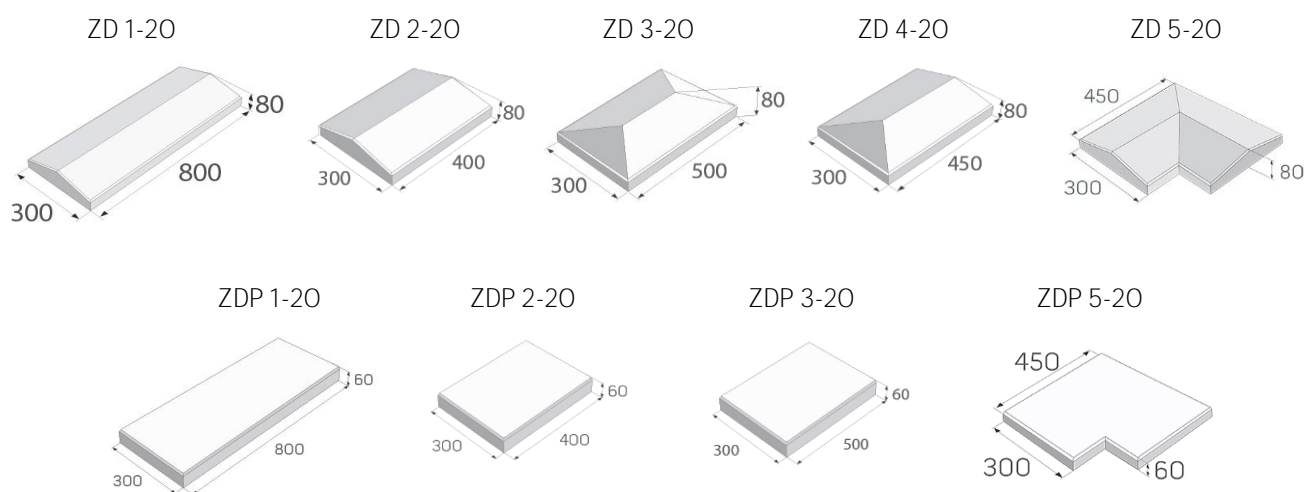

UNIVERZÁLNÍ ZÁKRYTOVÉ DESKY pro zdivo tloušťky 200mm

Zákrytové desky jsou vyráběny jako doplňkový sortiment ke zdicím systémům. Jsou určeny k ukončení zídek, soklů, sloupků plotů, atik apod. Pro odvedení vody vně zdiva jsou zákrytové desky opatřeny okapovou drážkou.

Rozměry výrobků

Technické specifikace

název produktu	rozměry			měrná jednotka	paleta / ks	1 kus / kg	hmotnost výrobků na pal. (kg)	druh palety
	délka	šířka	výška					
ZD průběžná / ZD 1-20	800	300	80	ks	32	35	1120	EUR 120X80
ZD průběžná zkrácená / ZD 2-20	400	300	80	ks	64	17,9	1146	EUR 120X80
ZD sloupková / ZD 3-20	500	300	80	ks	32	20	640	EUR 120X80
ZD ukončující / ZD 4-20	450	300	80	ks	32	19,7	630	EUR 120X80
ZD rohová / ZD 5-20	450	300	80	ks	16	26	416	EUR 120X80
ZD průběžná plochá / ZDP 1-20	800	300	60	ks	32	30	960	EUR 120X80
ZD průběžná zkrácená plochá / ZDP 2-20	400	300	60	ks	64	15,5	992	EUR 120X80
ZD sloupková plochá / ZDP 3-20	500	300	60	ks	32	20,7	662	EUR 120X80
ZD rohová plochá / ZDP 5-20	450	300	60	ks	24	25	600	EUR 120X80

ZDÍČÍ PRVKY

UNIVERZÁLNÍ ZÁKRYTOVÉ DESKY pro zdivo tloušťky 200mm

Barevné provedení

povrch hladký

přírodní

okrová

cihlová

Vysvětlivky k piktogramům