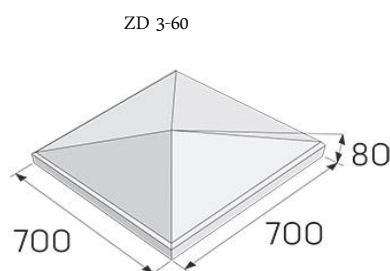

## UNIVERZÁLNÍ ZÁKRYTOVÉ DESKY pro zdivo tloušťky 600mm

Zákrytové desky jsou vyráběny jako doplňkový sortiment ke zdicím systémům. Jsou určeny k ukončení zídek, soklů, sloupků plotů, atik apod. Pro odvedení vody vně zdiva jsou zákrytové desky opatřeny okapovou drážkou.

### Rozměry výrobků

### Technické specifikace

název produktu	rozměry			měrná jednotka	paleta / ks	1 kus / kg	hmotnost výrobků na pal. (kg)	druh palety
	délka	šířka	výška					
ZD sloupková / ZD 3-60	700	700	80	ks	8	66	528	EUR 120X80