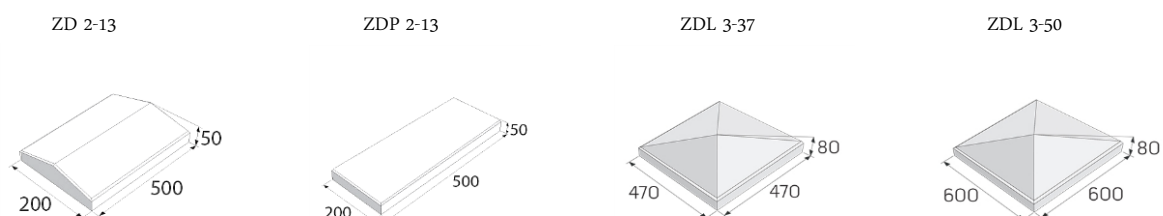

UNIVERZÁLNÍ ZÁKRYTOVÉ DESKY pro zdivo tloušťky 130mm

Zákrytové desky jsou vyráběny jako doplňkový sortiment ke zdicím systémům. Jsou určeny k ukončení zídek, soklů, sloupků plotů, atik apod. Pro odvedení vody vně zdiva jsou zákrytové desky opatřeny okapovou drážkou.

Rozměry výrobků

Technické specifikace

název produktu	rozměry			měrná jednotka	paleta / ks	1 kus / kg	hmotnost výrobků na pal. (kg)	druh palety
	délka	šířka	výška					
ZD 2-13 - průběžná	500	200	50	ks	64	9,5	608	EUR 120X80
ZDP 2-13 - průběžná plochá	500	200	50	ks	64	11,5	736	EUR 120X80
ZDL 3-37 - sloupková	470	470	80	ks	16	29	464	EUR 120X80
ZDL 3-50 - sloupková	600	600	80	ks	16	50	800	EUR 120X80