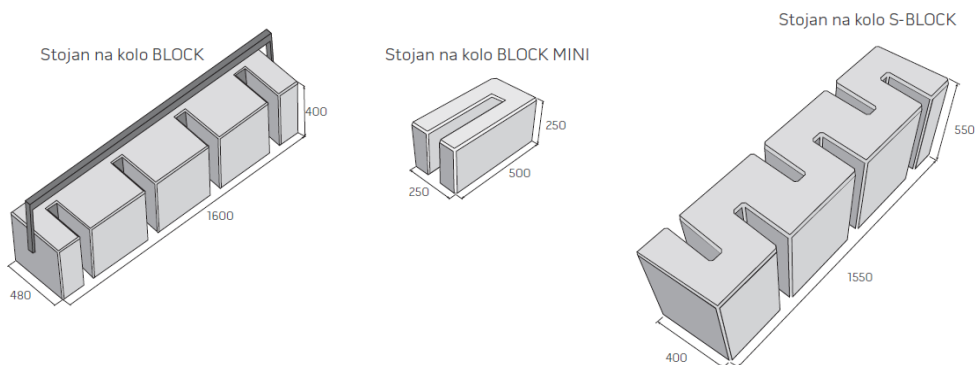

## STOJANY NA KOLO BLOCK

Stojany na kola jsou určeny na veřejná prostranství jako mobilní doplněk zpevněných ploch, parkovišť, chodníků a cyklostezek. Jsou součástí souboru našeho širokého sortimentu městského mobiliáře. Vyrábí se v tryskaném a hladkém provedení.

### Rozměry výrobků

### Technické specifikace

název produktu	rozměry			povrch	měrná jednotka	1 paleta ks	1 kus / kg	hmotnost výrobků na paletě	druh palety
	délka	šířka	výška						
BLOCK	1600	480	400	hladký	ks	1	670	670	EUR 120X80
BLOCK MINI	250	500	250	hladký	ks	6	61	366	EUR 120X80
BLOCK MINI	250	500	250	tryskaný	ks	6	61	366	EUR 120X80
S-BLOCK	1550	400	550	hladký	ks	1	580	580	EUR 120X80