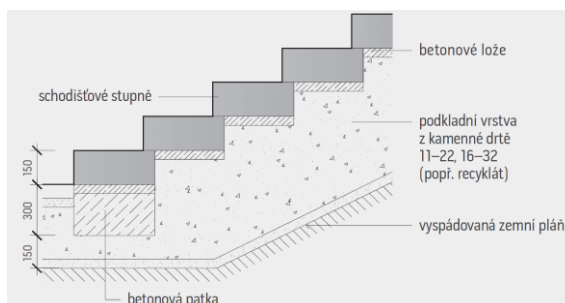

Ukázka osazení schodišťových stupňů

Vysvětlivky k piktogramům

- Plocha pochozí
- Plocha pojízdná osobními automobily
- Plocha pojízdná nákladními automobily
- Ochranný systém Protect System IN
- Impregnace Protect System TOP
- Impregnace Perfect Clean TOP (PCT)
- Odolnost vůči mrazu
- Zvýšená protiskluzná charakteristika
- Výrobky podléhající příslušným evropským normám