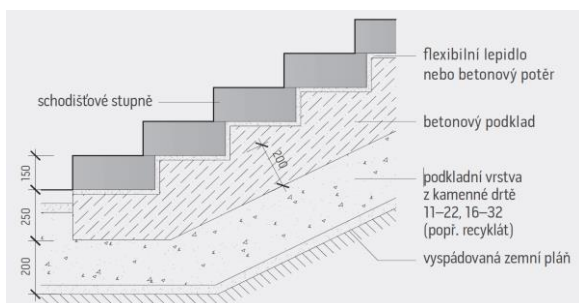

Ukázka osazení schodišťových stupňů

Vysvětlivky k piktogramům

- Plocha pochozí
- Plocha pojízdná osobními automobily
- Plocha pojízdná nákladními automobily
- Ochranný systém Protect System IN
- Impregnace Protect System TOP
- Impregnace Perfect Clean TOP (PCT)
- Odolnost vůči mrazu
- Zvýšená protiskluzná charakteristika
- Výrobky podléhající příslušným evropským normám