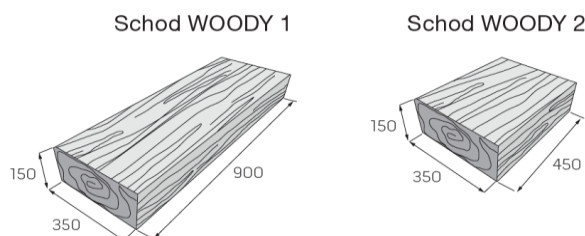

## SCHOD WOODY

Schod WOODY je vhodným doplňkem k natural dlažbě WOODY. Přirozeně vypadající schodiště, které imituje staré

dřevěné schody, lze vystavět ze dvou rozměrově různých schodišťových kamenů. Tyto schody jsou mrazuvzdorné a lze je použít v exteriérech, např. na zahradě, na terasách nebo u domů k překonání malého převýšení. Schody WOODY jsou opatřeny impregnační Protect System TOP proti znečištění a pronikání vody.

Rozměry výrobků

### Technické specifikace

název produktu	rozměry			měrná jednotka	paleta / ks	1 kus / kg	hmotnost výrobků na pal.(kg)	druh palety
	délka	šířka	výška					
Schod WOODY 1	900	350	150	ks	2	113	226	EUR 120X80
Schod WOODY 2	450	350	150	ks	4	57	228	EUR 120X80