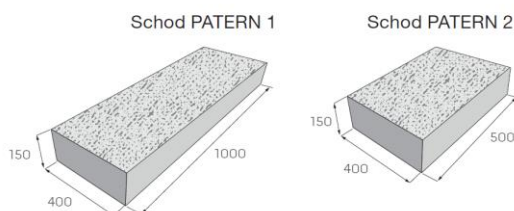

## SCHOD PATERN

Schod PATERN je vhodným doplňkem k dlažbě PATERN. Přirozeně vypadající schodiště, které imituje kamenné schody. Lze vystavět ze dvou rozměrově různých schodišťových kamenů. Tyto schody jsou mrazuvzdorné a lze je použít v exteriérech, např. na zahradě, na terasách nebo u domů k překonání malého převýšení. Schody PATERN jsou opatřeny impregnační Protect System TOP proti znečištění a pronikání vody.

### Rozměry výrobků

### Technické specifikace

název produktu	rozměry			měrná jednotka	paleta / ks	1 kus / kg	hmotnost výrobků na pal.(kg)	druh palety
	délka	šířka	výška					
Schod PATERN 1	1000	400	150	ks	2	145	290	EUR 120X80
Schod PATERN 2	500	400	150	ks	4	73	292	EUR 120X80