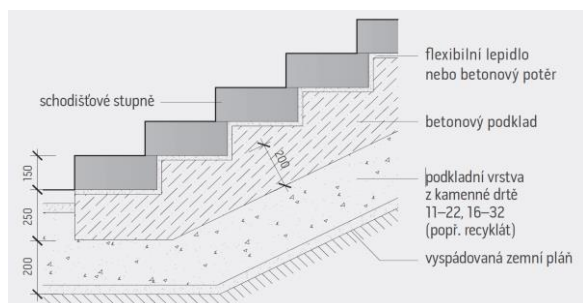

Ukázka osazení schodišťových stupňů

Vysvětlivky k piktogramům

- Plocha pochozí
- Impregnace Perfect Clean TOP (PCT)
- Plocha pojízdná osobními automobily
- Odolnost vůči mrazu
- Plocha pojízdná nákladními automobily
- Zvýšená protiskluzná charakteristika
- Ochranný systém Protect System IN
- Výrobky podléhající příslušným evropským normám
- Impregnace Protect System TOP