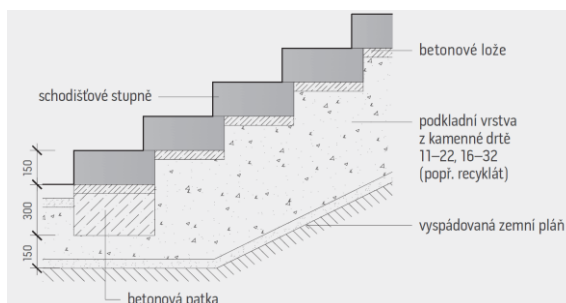

Ukázka osazení schodišťových stupňů

Vysvětlivky k piktogramům

- Plocha pochozí
- Impregnace Perfect Clean TOP (PCT)
- Plocha pojízdná osobními automobily
- Odolnost vůči mrazu
- Plocha pojízdná nákladními automobily
- Zvýšená protiskluzná charakteristika
- Ochranný systém Protect System IN
- Výrobky podléhající příslušným evropským normám
- Impregnace Protect System TOP