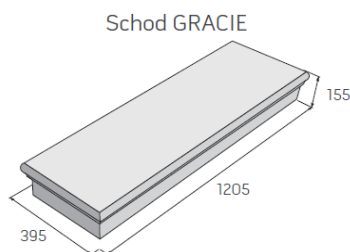

SCHOD GRACIE

Betonový schod GRACIE evokuje svým vzhledem atmosféru antického Recka a připomínají staré ohlazené kamenné schody. Je určen k překonání výškových úrovní na zahradách a v okolí rodinných a bytových domů. Vlastní osazení do terénu je poměrně snadné, a v krátkém čase je tak možné jejich užívání.

Tyto schody skvěle doplňují dlažby z kategorie Natural. Jsou mrazuvzdorné a povrch je opatřen impregnací.

Rozměry výrobků

Technické specifikace

název produktu	rozměry			měrná jednotka	paleta / ks	1 kus / kg	výrobků na pal. (kg)	druh palety
	délka	šířka	výška					
Schod GRACIE	1205	395	155	ks	2	153	306	EUR 120X80