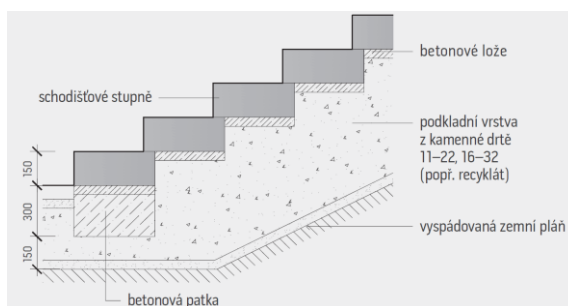

SCHOD GRACIE

Betonový schod GRACIE evokuje svým vzhledem atmosféru antického Recka a připomínají staré ohlazené kamenné schody. Je určen k překonání výškových úrovní na zahradách a v okolí rodinných a bytových domů. Vlastní osazení do terénu je poměrně snadné, a v krátkém čase je tak možné jejich užívání.

Tyto schody skvěle doplňují dlažby z kategorie Natural. Jsou mrazuvzdorné a povrch je opatřen impregnací.

Rozměry výrobků

Technické specifikace

název produktu	rozměry			měrná jednotka	paleta / ks	1 kus / kg	výrobků na pal. (kg)	druh palety
	délka	šířka	výška					
Schod GRACIE	1205	395	155	ks	2	153	306	EUR 120X80

Barevné provedení

povrch hladký

přírodní

pískovcová

Ukázka osazení schodišťových stupňů

Vysvětlivky k piktogramům

- Plocha pochozí
- Plocha pojízdná osobními automobily
- Plocha pojízdná nákladními automobily
- Ochranný systém Protect System IN
- Impregnace Protect System TOP
- Impregnace Perfect Clean TOP (PCT)
- Odolnost vůči mrazu
- Zvýšená protisklzná charakteristika
- Výrobky podléhající příslušným evropským normám