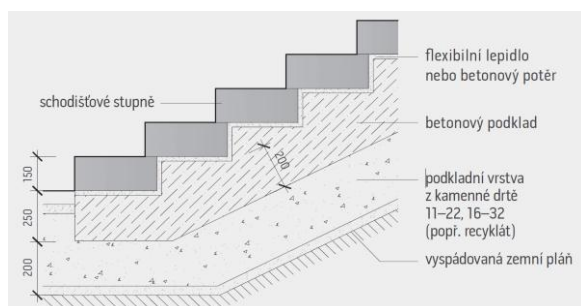

SCHOD GRACIE

Betonový schod GRACIE evokuje svým vzhledem atmosféru antického Recka a připomínají staré ohlazené kamenné schody. Je určen k překonání výškových úrovní na zahradách a v okolí rodinných a bytových domů. Vlastní osazení do terénu je poměrně snadné, a v krátkém čase je tak možné jejich užívání.

Tyto schody skvěle doplňují dlažby z kategorie Natural. Jsou mrazuvzdorné a povrch je opatřen impregnací.

Rozměry výrobků

Technické specifikace

název produktu	rozměry			měrná jednotka	paleta / ks	1 kus / kg	výrobků na pal. (kg)	druh palety
	délka	šířka	výška					
Schod GRACIE	1205	395	155	ks	2	153	306	EUR 120X80

Barevné provedení

povrch hladký

přírodní

pískovcová

Ukázka osazení schodišťových stupňů

Vysvětlivky k piktogramům

- Plocha pochozí
- Plocha pojízdná osobními automobily
- Plocha pojízdná nákladními automobily
- Ochranný systém Protect System IN
- Impregnace Protect System TOP
- Impregnace Perfect Clean TOP (PCT)
- Odolnost vůči mrazu
- Zvýšená protisklzná charakteristika
- Výrobky podléhající příslušným evropským normám