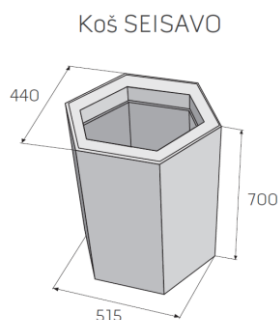

ODPADKOVÝ KOŠ SEISAVO

Odpadkový koš SEISAVO je součástí našeho souboru širokého sortimentu městského mobiliáře. Vyrábí se v tryskaném a hladkém provedení.

Rozměry výrobků

Technické specifikace

název produktu	rozměry			měrná jednotka	1paleta ks	1 kus / kg	druh palety
	délka	šířka	výška				
ODPADKOVÝ KOŠ SEISAVO	515	440	700	ks	2	160	EUR 120X80