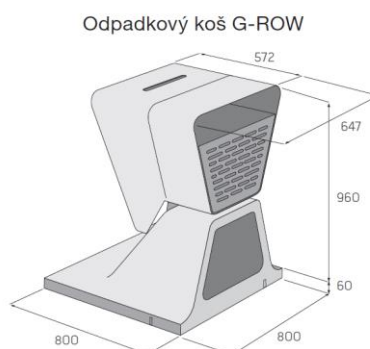

ODPADKOVÝ KOŠ G-ROW

Odpadkový koš je vybaven výsuvným zásobníkem odpadu z pozinkovaného perforovaného plechu. Je zafixován a uzamčen přes otevřítelný nosný rám, který dosedá k základnímu betonovému elementu.

Koš je vybaven zhasínačem nedopalků.

Výrobek může být vybaven LED podsvětlením.

Rozměry výrobků

Technické specifikace

název produktu	rozměry			měrná jednotka	paleta / ks	1 kus / kg
	délka	šířka	výška			
Odpadkový koš G.ROW	800	800	1020	ks	1	167