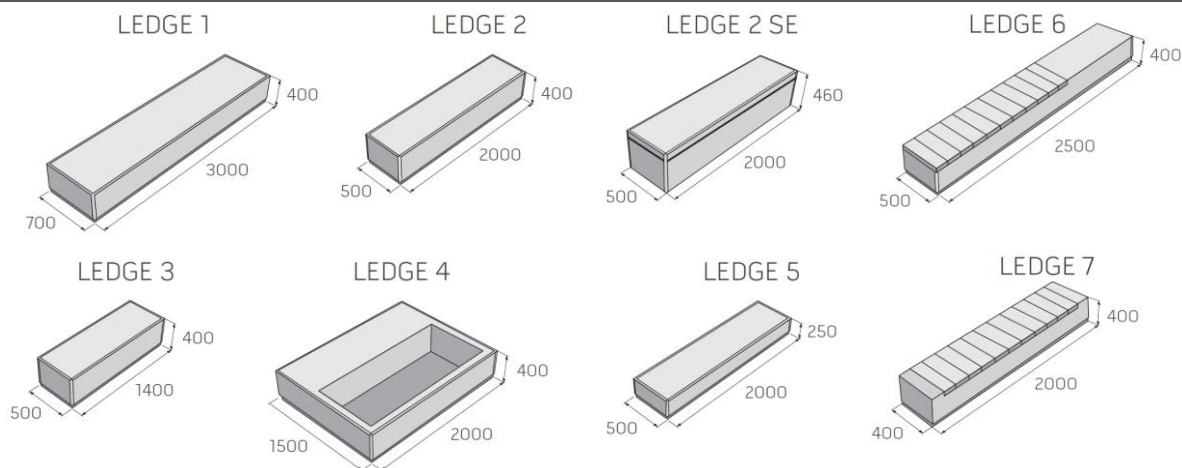

## LAVIČKA LEDGE

Pro svůj univerzální design jsou lavičky LEDGE oblíbeným doplňkem dnešní moderní architektury. Využitelné jsou jako sedáky nebo dělicí prvky. Jednotlivé prvky LEDGE lze spolu kombinovat a vytvářet různě velké sestavy. Jejich velkou výhodou je dlouhodobá životnost a odolnost. V neposlední řadě jsou vhodné pro použití jako překážky do skateparků a své místo si najdou i na sportovních hřištích.

### Rozměry výrobků

### Technické specifikace

název produktu	rozměry			měrná jednotka	povrch	1 kus / kg
	délka	šířka	výška			
LEDGE 1	3000	700	400	ks	hladký	855
LEDGE 2	2000	500	400	ks	hladký	508
LEDGE 2 SE	2000	500	460	ks	hladký	625
LEDGE 3	1400	500	400	ks	hladký	363
LEDGE 4	2000	1500	400	ks	hladký	1821
LEDGE 5	2000	500	250	ks	hladký	567
LEDGE 6	2500	500	400	ks	hladký	601
LEDGE 7	2000	400	400	ks	hladký	441