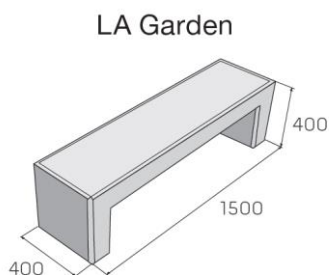

LAVIČKA LA GARDEN

Jednoduchou konstrukcí a velikostí je ideální pro použití v každé zahradě nebo veřejném prostoru. Tento výrobek je mrazuvzdorný.

Rozměry výrobků

Technické specifikace

název produktu	rozměry			měrná jednotka	povrch	1 kus / kg
	délka	šířka	výška			
Lavička LA GARDEN	1500	400	400	ks	hladký	160