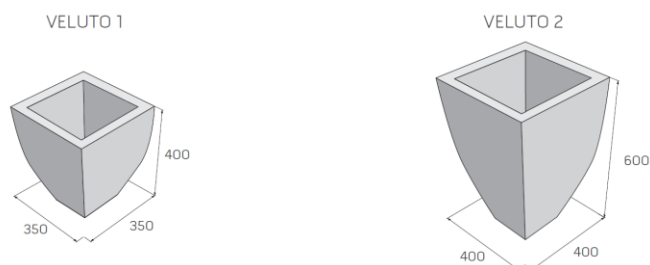

KVĚTINÁČ VELUTO

Květináče VELUTO jsou standardně vyráběny s tryskaným a vymývaným povrchem, který tvoří bílé nebo černé kamínky, případně mix barevných kamínků.

Každý kus je opatřen odtokovým otvorem. Výrobek je mrazuvzdorný a může být trvale umístěn v exteriéru po celý rok.

Rozměry výrobků

Technické specifikace

název produktu				měrná jednotka	kus /kg	paleta / ks	hmotnost výrobků na pal. (kg)	druh palety
	délka	šířka	výška					
VELUTO 1	350(200)	350(200)	400	ks	47	6	282	EUR 120X80
VELUTO 2	400(250)	400(250)	600	ks	80	4	320	EUR 120X80