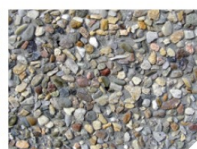

KVĚTINÁČ VELUTO

Květináče VELUTO jsou standardně vyráběny s tryskaným a vymývaným povrchem, který tvoří bílé nebo černé kamínky, případně mix barevných kamínků.

Každý kus je opatřen odtokovým otvorem. Výrobek je mrazuvzdorný a může být trvale umístěn v exteriéru po celý rok.

Barevné provedení

povrch tryskaný

přírodní

povrch vymývaný

bílá

černá

mix

Vysvětlivky k piktogramům