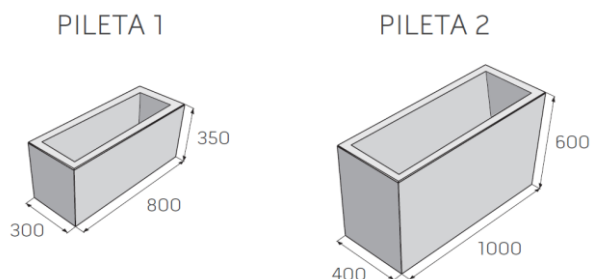

## KVĚTINÁČ PILETA

Květináč PILETA je standardně vyráběn v hladkém a tryskaném provedení a přírodní barvě. Každý kus je opatřen odtokovým otvorem. Výrobek je mrazuvzdorný a může být trvale umístěn v exteriéru po celý rok.

### Rozměry výrobků

### Technické specifikace

název produktu	rozměry			povrch	měrná jednotka	kus /kg	paleta / ks	hmotnost výrobků na pal. (kg)	druh palety
	délka	šířka	výška						
PILETA 1	800	300	350	hladký, vymývaný, tryskaný	ks	95	3	285	EUR 120X80
PILETA 2	1000	400	600	hladký, tryskaný	ks	275	2	550	EUR 120X80