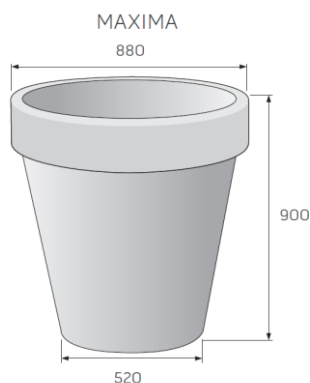

KVĚTINÁČ MAXIMA

Květináč MAXIMA je standardně vyráběn v hladkém a tryskaném provedení a přírodní barvě. Každý kus je opatřen odtokovým otvorem. Výrobek je mrazuvzdorný a může být trvale umístěn v exteriéru po celý rok.

Rozměry výrobků

Technické specifikace

název produktu	rozměry			měrná jednotka	povrch	kus /kg	paleta / ks	hmotnost výrobků na pal. (kg)	druh palety
	délka	šířka	výška						
MAXIMA	880	520	900	ks	tryskaný	330	1	330	EUR 120X80