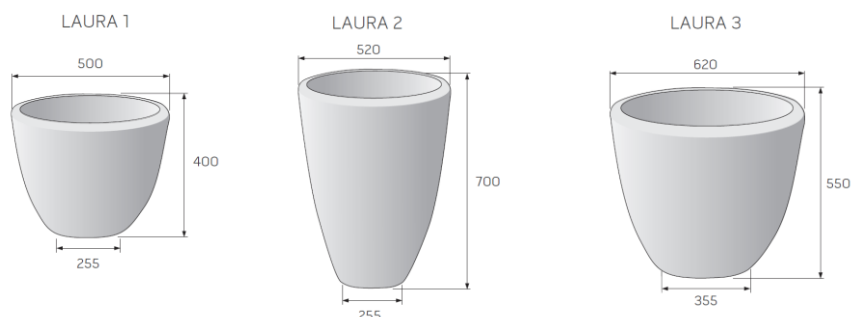

KVĚTINÁČ LAURA

Květináč LAURA je standardně vyráběn v tryskaném provedení a přírodní barvě. Každý kus je opatřen odtokovým otvorem. Výrobek je mrazuvzdorný a může být trvale umístěn v exteriéru po celý rok.

Rozměry výrobků

Technické specifikace

název produktu	rozměry			měrná jednotka	povrch	kus /kg	paleta / ks	hmotnost výrobků na pal. (kg)	druh palety
	délka	šířka	výška						
LAURA 1	500	255	400	ks	tryskaný	75	2	150	EUR 120X80
LAURA 2	520	255	700	ks	tryskaný	160	2	320	EUR 120X80
LAURA 3	620	355	550	ks	tryskaný	160	2	320	EUR 120X80