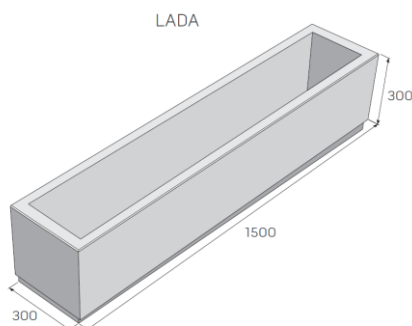

## KVĚTINÁČ LADA

Květináč LADA je standardně vyráběn v tryskaném provedení a přírodní barvě. Každý kus je opatřen odtokovým otvorem. Výrobek je mrazuvzdorný a může být trvale umístěn v exteriéru po celý rok.

### Rozměry výrobků

### Technické specifikace

název produktu	rozměry			měrná jednotka	povrch	kus /kg	paleta / ks	hmotnost výrobků na pal. (kg)	druh palety
	délka	šířka	výška						
LADA	1500	300	300	ks	tryskaný	160	2	320	EUR 120X80