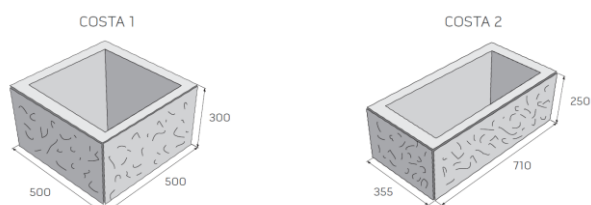

KVĚTINÁČ COSTA

Květináče COSTA patří mezi moderní výrobky, které mají čtvercový nebo obdélníkový tvar a jejich povrch je opatřen reliéfem. Jsou vyráběny ve čtyřech atraktivních barvách – černá, olivová, karamelová, červená.. Betonové květináče různých velikostí a tvarů se vyrábí z pohledového betonu, mohou být hladké nebo tryskané, každý kus je opatřen odtokovým otvorem. Všechny tyto výrobky jsou mrazuvzdorné a mohou být trvale umístěny v exteriéru po celý rok.

Rozměry výrobků

Technické specifikace

název produktu	rozměry			kus /kg	povrch	paleta / ks	hmotnost výrobků na pal. (kg)	druh palety
	délka	šířka	výška					
COSTA 1	500	500	300	96	tryskaný reliéfní	2	192	EUR 120X80
COSTA 2	710	355	250	81	tryskaný reliéfní	3	243	EUR 120X80

Barevné provedení

povrch reliéfní

černá

olivová

karamelová

červená

Vysvětlivky k piktogramům

-  Plocha pochozí
-  Plocha pojízdná osobními automobily
-  Plocha pojízdná nákladními automobily
-  Ochranný systém Protect System IN
-  Impregnace Protect System TOP
-  Impregnace Perfect Clean TOP (PCT)
-  Odolnost vůči mrazu
-  Zvýšená protiskluzná charakteristika
-  Výrobky podléhající příslušným evropským normám