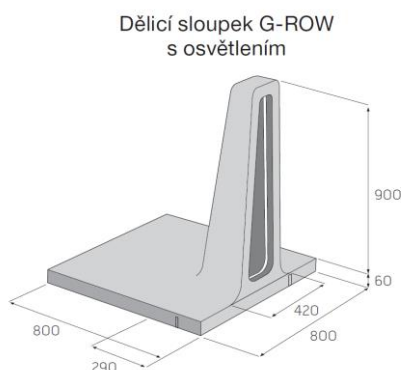

DĚLICÍ SLOUPEK G-ROW

Dělicí sloupek, který může být použit současně jako prvek doplňkového veřejného osvětlení. Výrobek může být vybaven LED podsvětlením.

Rozměry výrobků

Technické specifikace

název produktu	rozměry			měrná jednotka	paleta / ks	1 kus / kg	Hmotnost výrobku na paletě (kg)	Druh palety
	délka	šířka	výška					
Dělicí sloupek G-ROW	800	800	960	ks	1	140	140	EUR 120x80

Barevné provedení

Povrch hladký

přírodní

Vysvětlivky k piktogramům

- Plocha pochozí
- Impregnace Perfect Clean TOP (PCT)
- Plocha pojízdná osobními automobily
- Odolnost vůči mrazu
- Plocha pojízdná nákladními automobily
- Zvýšená protiskluzná charakteristika
- Ochranný systém Protect System IN
- Výrobky podléhající příslušným evropským normám
- Impregnace Protect System TOP