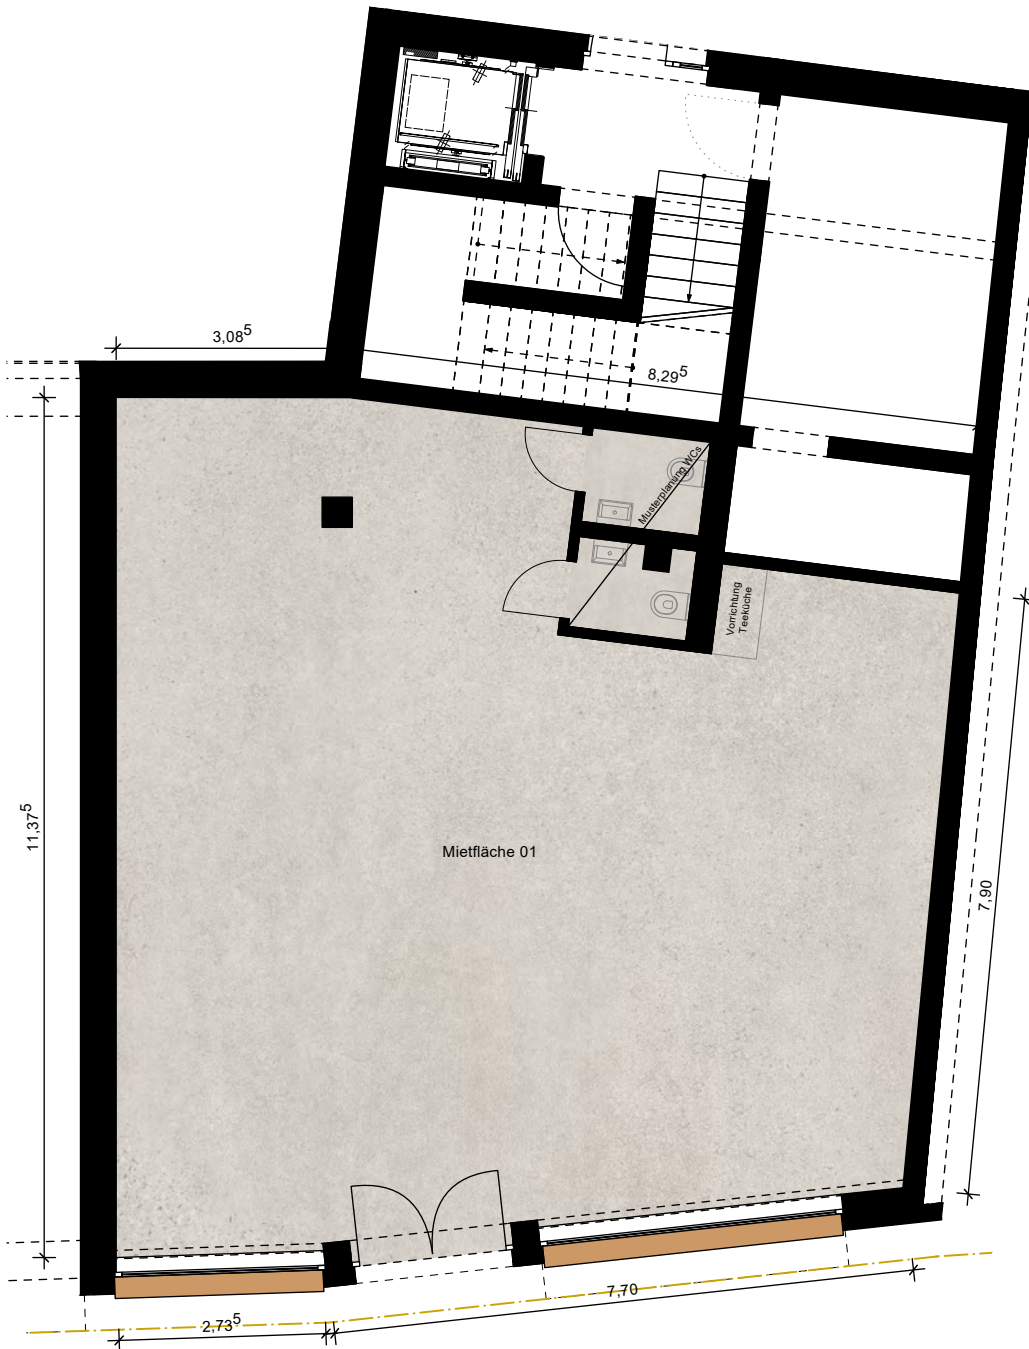

Mehrfamilienhaus mit 11 Wohnungen

Im Ziegelhaus 11
63571 Gelnhausen

Grundriss 1:100

Erdgeschoss Mietfläche / 108,85m²

Flächenverteilung	
Mietfläche 01	105,13m ²
WC H	1,77m ²
WC D	1,95m ²
Gesamt:	108,85m²

Maßstab: 1:100

Grundriss EG
Übersicht gesamt

Ansicht West | Straßenseite Im Ziegelhaus