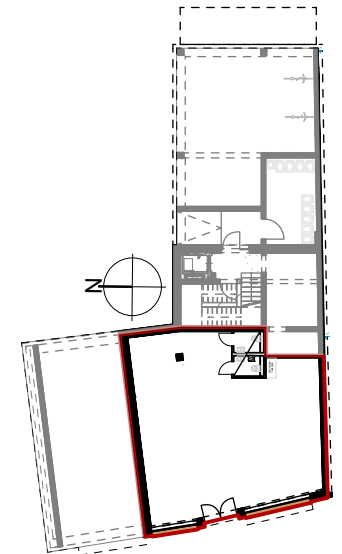

Mehrfamilienhaus mit 11 Wohnungen

Im Ziegelhaus 11
63571 Gelnhausen

Grundriss 1:100

Erdgeschoss Mietfläche / 108,85m²

Flächenverteilung	
Mietfläche 01	105,13m ²
WC H	1,77m ²
WC D	1,95m ²
Gesamt:	108,85m²

Maßstab: 1:100

Grundriss EG
Übersicht gesamt

Ansicht West | Straßenseite Im Ziegelhaus