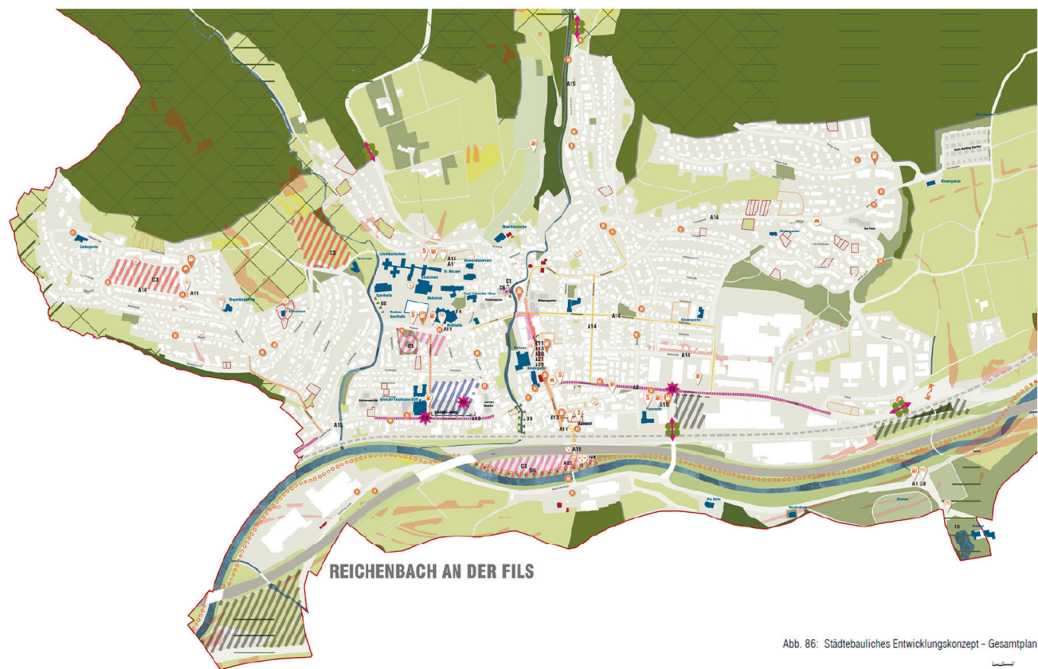

Gut erreichbar, direkt in der Natur und immer mit einem Plan