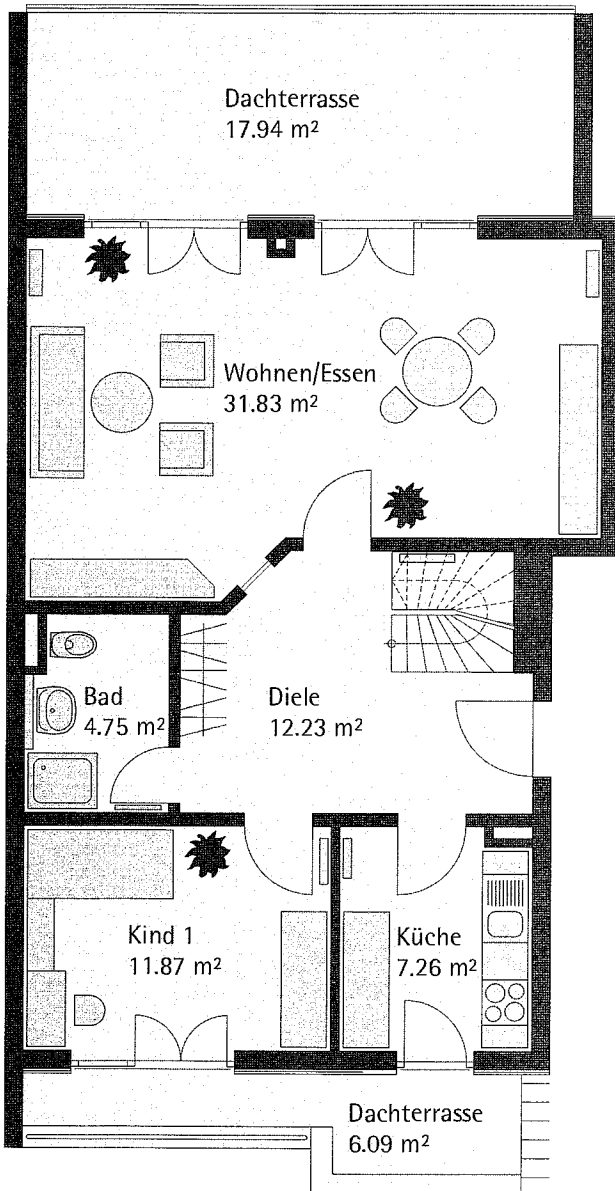

## Penthaus-Wohnung

WHG 15

Gesamtwohnfläche 107.42 m<sup>2</sup>  
 zuzügl. 26.75 m<sup>2</sup> Dachterrassen

### 1. Ebene

### 2. Ebene