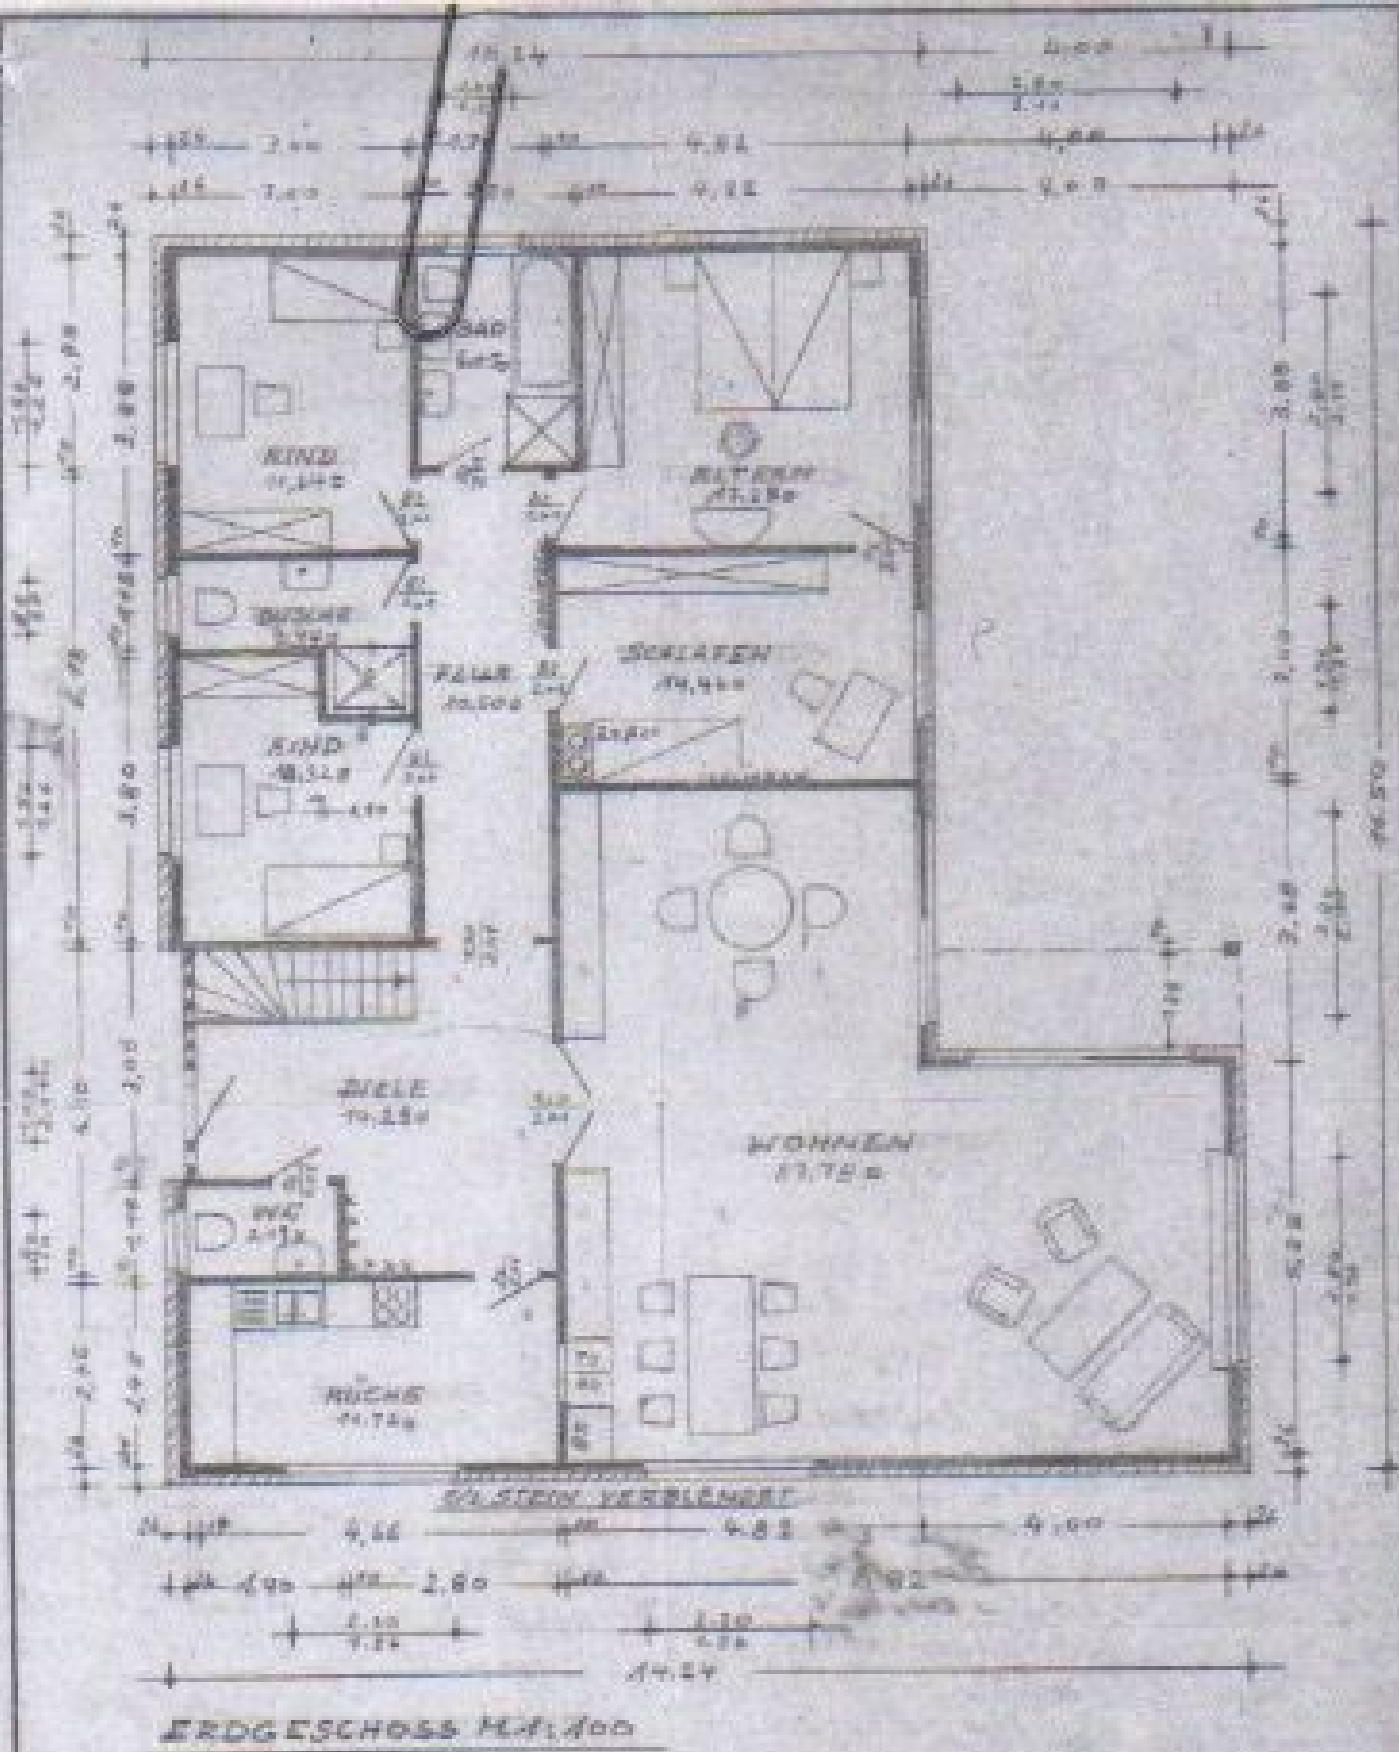

ERDGESCHOSS Maßstab

<h1>NORD HAUS</h1> <p>bau - fertig</p>		Zeichner: DR. LUDWIG SCHOLZ
Typ 180 L FÜR 4 P. 12,50 qm	Hersteller: Nordhaus - Fabrik Alfred Bergmann & Co. 3091 Höttem-Berich Ober Vordem Aller Ruf 04253-445	Standort: SALZGITTER-LEBENSSTADT
		Der Besteller: Der Hersteller: Alfred Bergmann & Co.

ERDGESCHOSS Maßstab

<h1>NORD HAUS</h1> <p>bau - fertig</p>		Zeichner: DR. LUDWIG SCHOLZ
Typ 180 L FÜR 4 P. 12,50 qm	Hersteller: Nordhaus - Fabrik Alfred Bergmann & Co. 3091 Hattum-Berich Ober Vordem Aller Ruf 04253-445	Standort: SALSGITTER - LEBENSTADT
		Der Besteller:
		Der Hersteller:

Grundrisse | Lagepläne

Grundriss - nicht maßstabgetreu