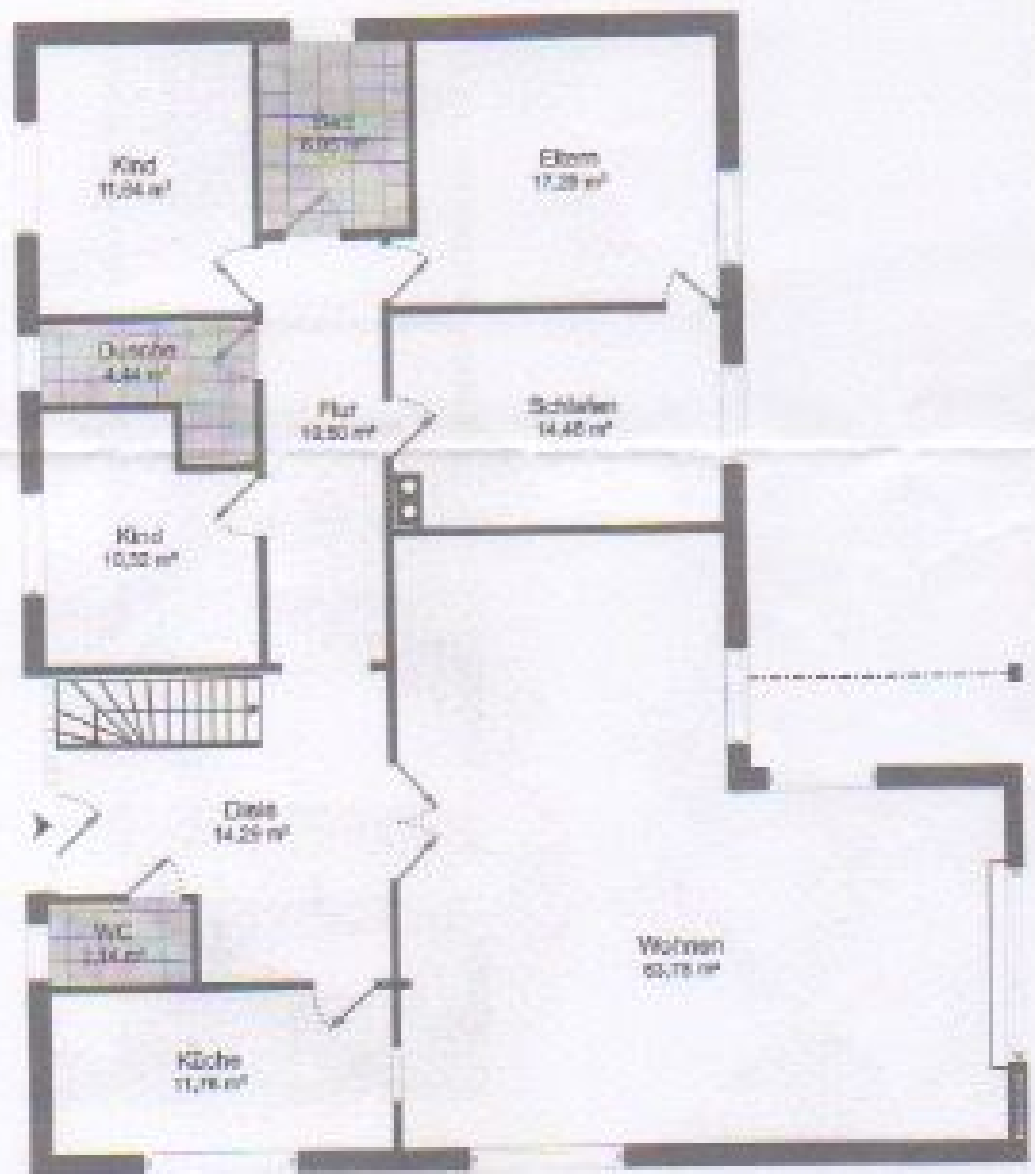

ERDGESCHOSS Maßstab

<h1>NORD HAUS</h1> <p>bau - fertig</p>		Zeichner: DR. LUDWIG SCHOLZ
Typ 180 L FÜR 4 P. 12,50 qm	Hersteller: Nordhaus - Fabrik Alfred Bergmann & Co. 3091 Höttem-Berich Ober Vordem Aller Ruf 04253-445	Standort: SALZGITTER-LEBENSSTADT
		Der Besteller: Der Hersteller: Alfred Bergmann & Co.

ERDGESCHOSS Maßstab

<h1>NORD HAUS</h1> <p>bau - fertig</p>		Zeichner: DR. LUDWIG SCHOLZ
Typ 180 L FÜR 4 P. 12,50 qm	Hersteller: Nordhaus - Fabrik Alfred Bergmann & Co. 3091 Hattum-Berich Ober Vordem Aller Ruf 04253-445	Standort: SALSGITTER - LEBENSTADT
		Der Besteller:
		Der Hersteller:

Grundrisse | Lagepläne

Grundriss - nicht maßstabgetreu