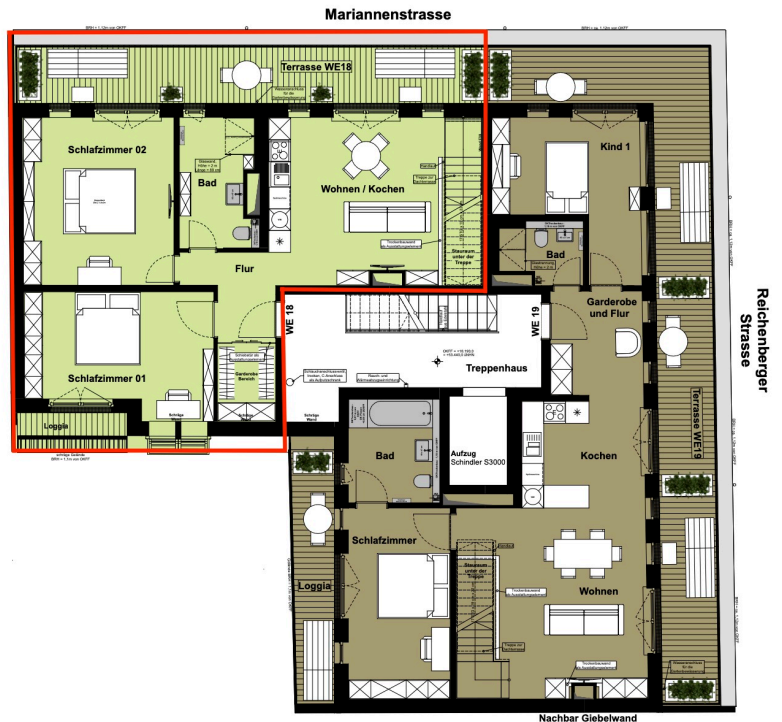

Mariannen Quartier

PENTHOUSE 18

Eckdaten

6.OG

Schlafzimmer / Bedroom
 Kinderzimmer / Children Bedroom
 Wohnzimmer/Küche / Living Room/Kitchen
 Flur / Hall
 Badezimmer / Bathroom
 Garderobe / Cloackroom
 Terrasse / Terrace (50%)
 Französischer Balkon / Balconet (50%)
 Treppe DG / Stairs DG
 Dachterrasse / Roof Terrace (50%)

17,82m²
 19,37m²
 27,03m²
 5,74m²
 7,29m²
 3,50m²
 10,70m² (21,39m²)
 0,40m² (0,79m²)
 5,51m²
 16,56m² (33,11m²)

Gesamt / Total

113,92m² (143,11m²)