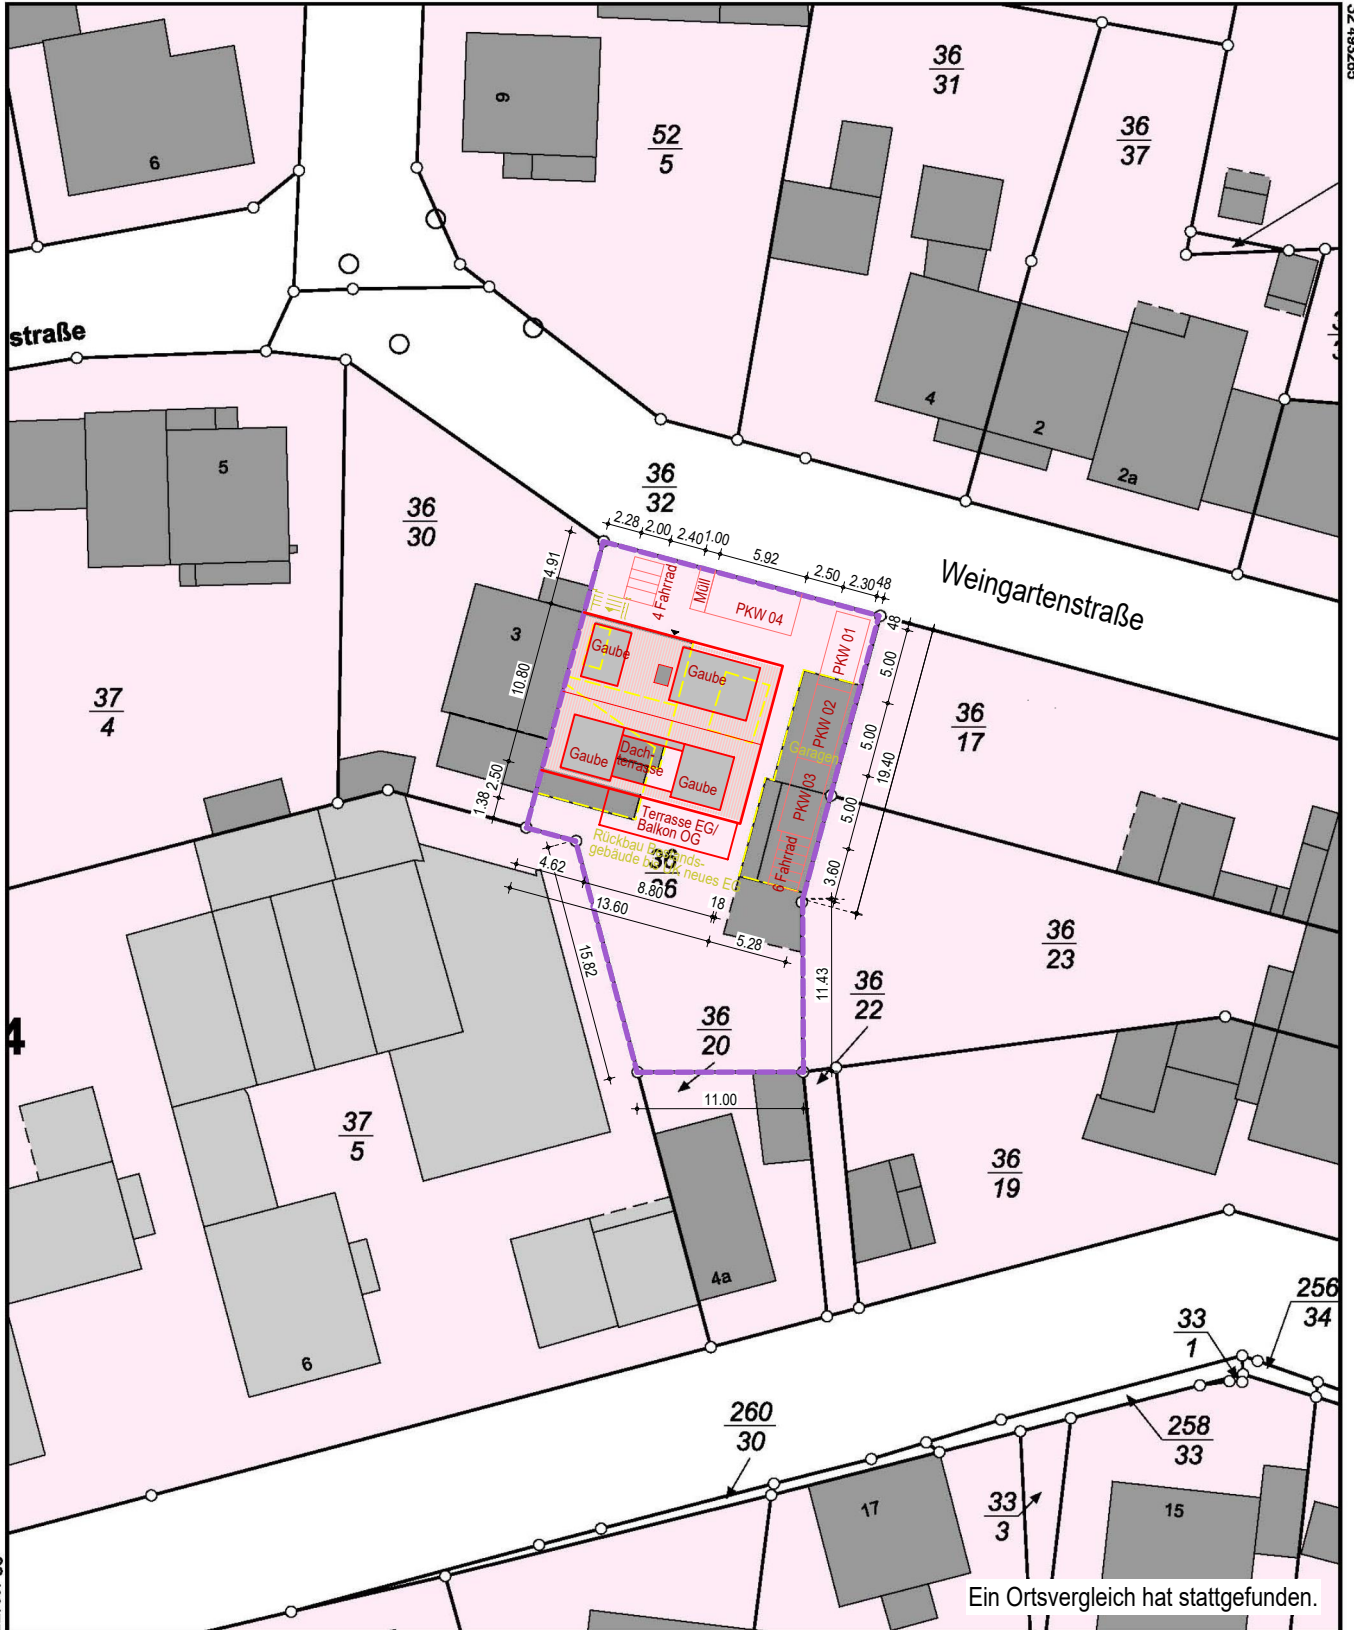

Flurstück: 36/36  
Flur: 14  
Gemarkung: Eichen

Gemeinde: Nidderau  
Kreis: Main-Kinzig  
Regierungsbezirk: Darmstadt

5567305

32 493175

5567195

Maßstab 1:500

Meter