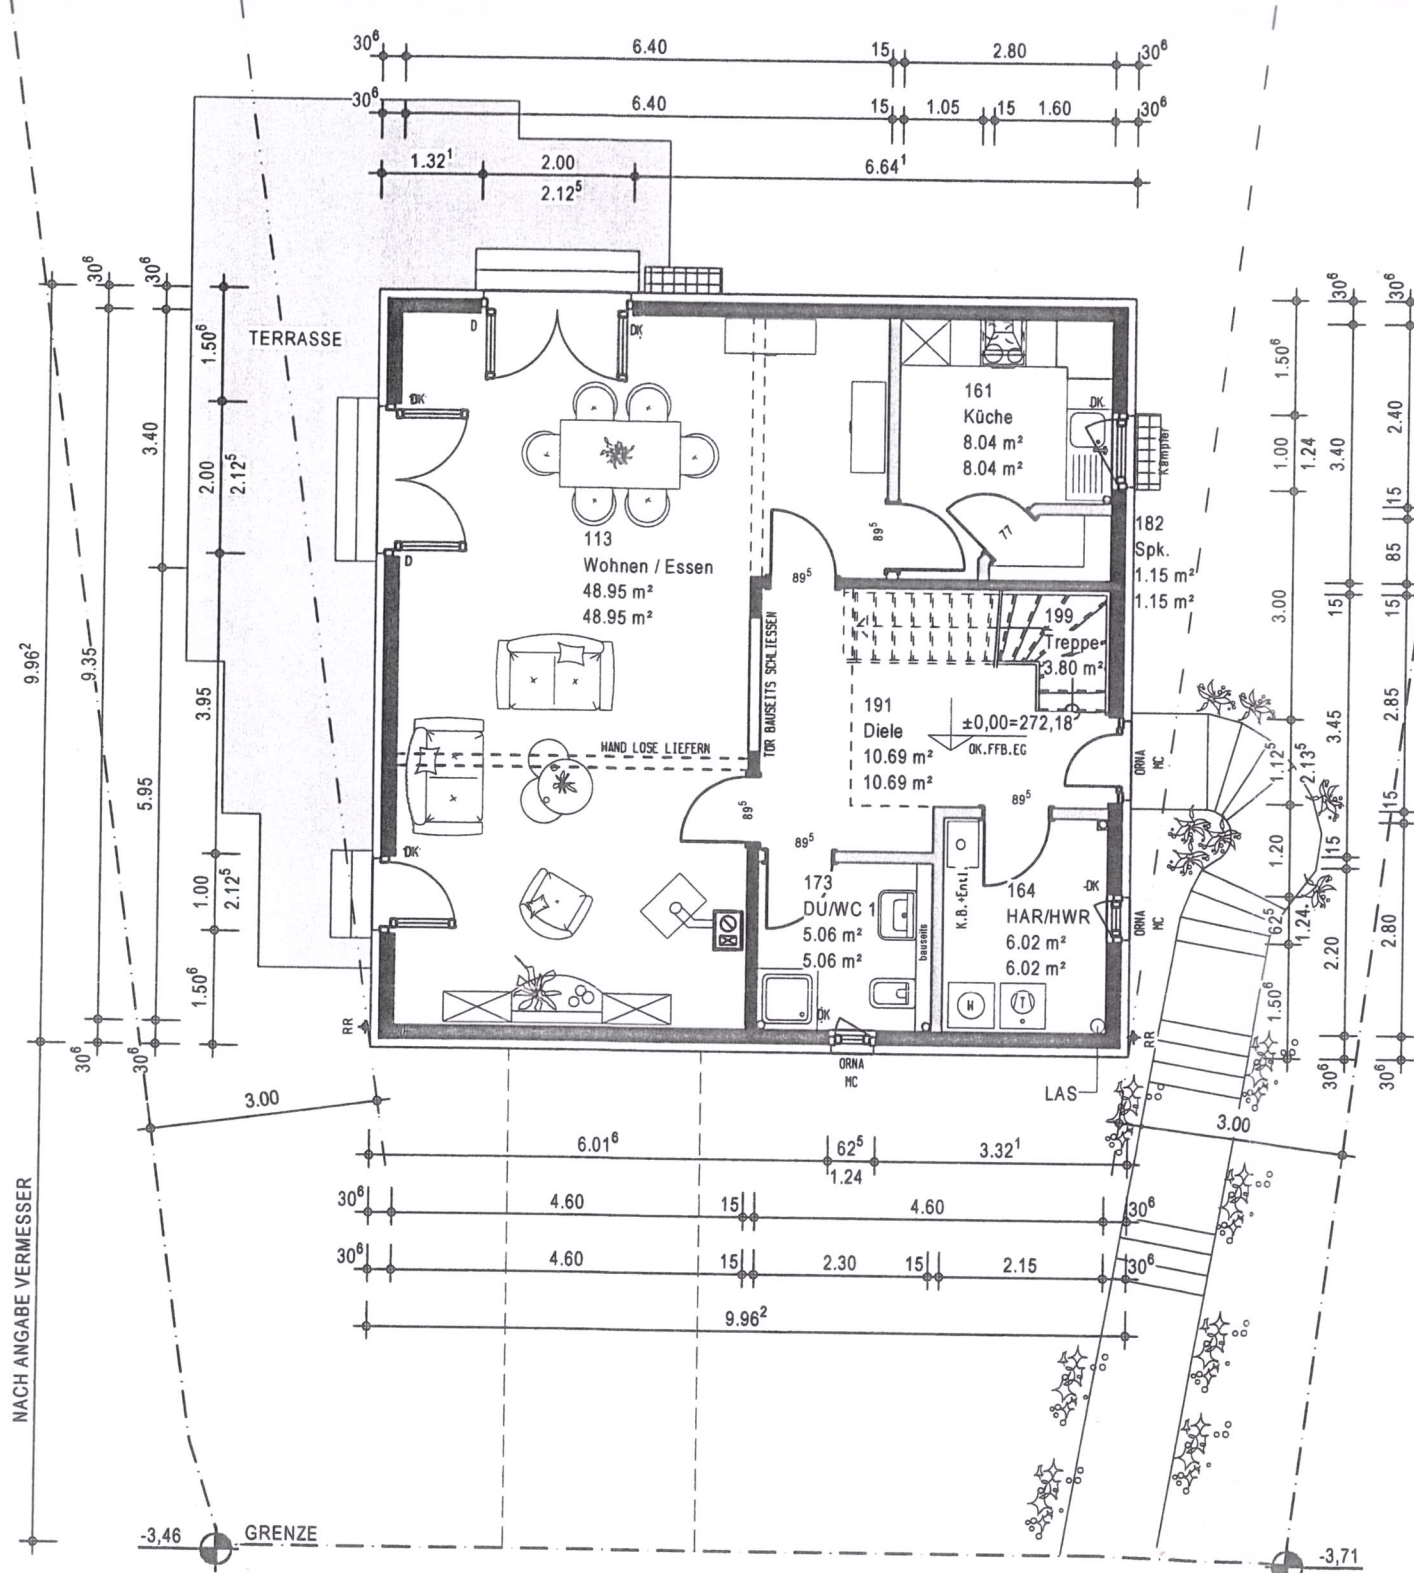

GRENZL

-STRASSE-

ERDGESCHOSS M 1:100

© Alle gesetzlichen Urheberrechte vorbehalten. Diese Zeichnung darf ohne unsere Genehmigung weder vervielfältigt noch dritten Personen oder Konkurrenzfirmen zugänglich ge
 DFH Haus GmbH - Argenthaler Strasse 7 - 55469 Simmern - Tel.: 06761 / 96730

DACHGESCHOSS M 1:100

KELLERGESCHOSS (MASSIV - EIGEN) M 1:10

KD 268,29 (-3,48)

Der Vorentwurf muß zurück sein. Ansicht angenommen.
 Engelhof GmbH, am 17