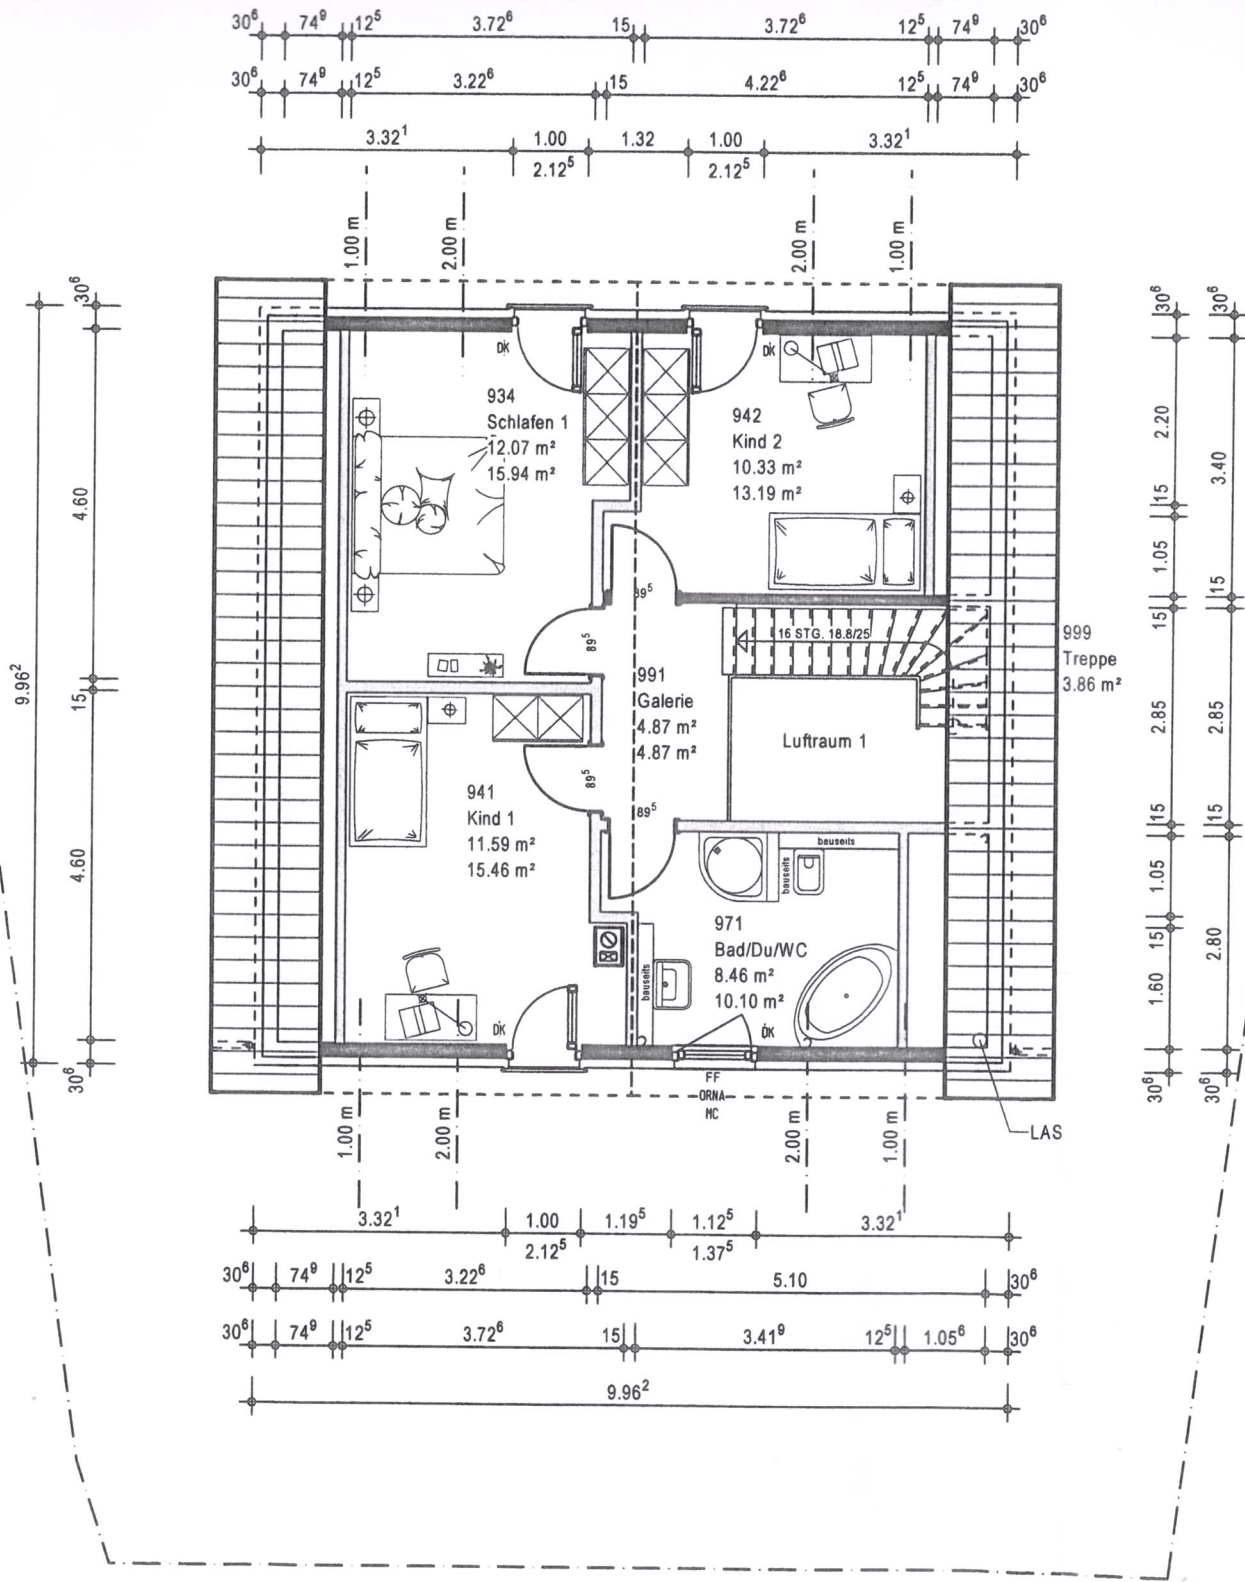

DACHGESCHOSS M 1:100

KELLERGESCHOSS (MASSIV - EIGEN) M 1:10

KD 268,29 (-3,48)

Der Vorentwurf muß zurück sein. Ansicht angenommen.
 Engelhof GmbH, am 17