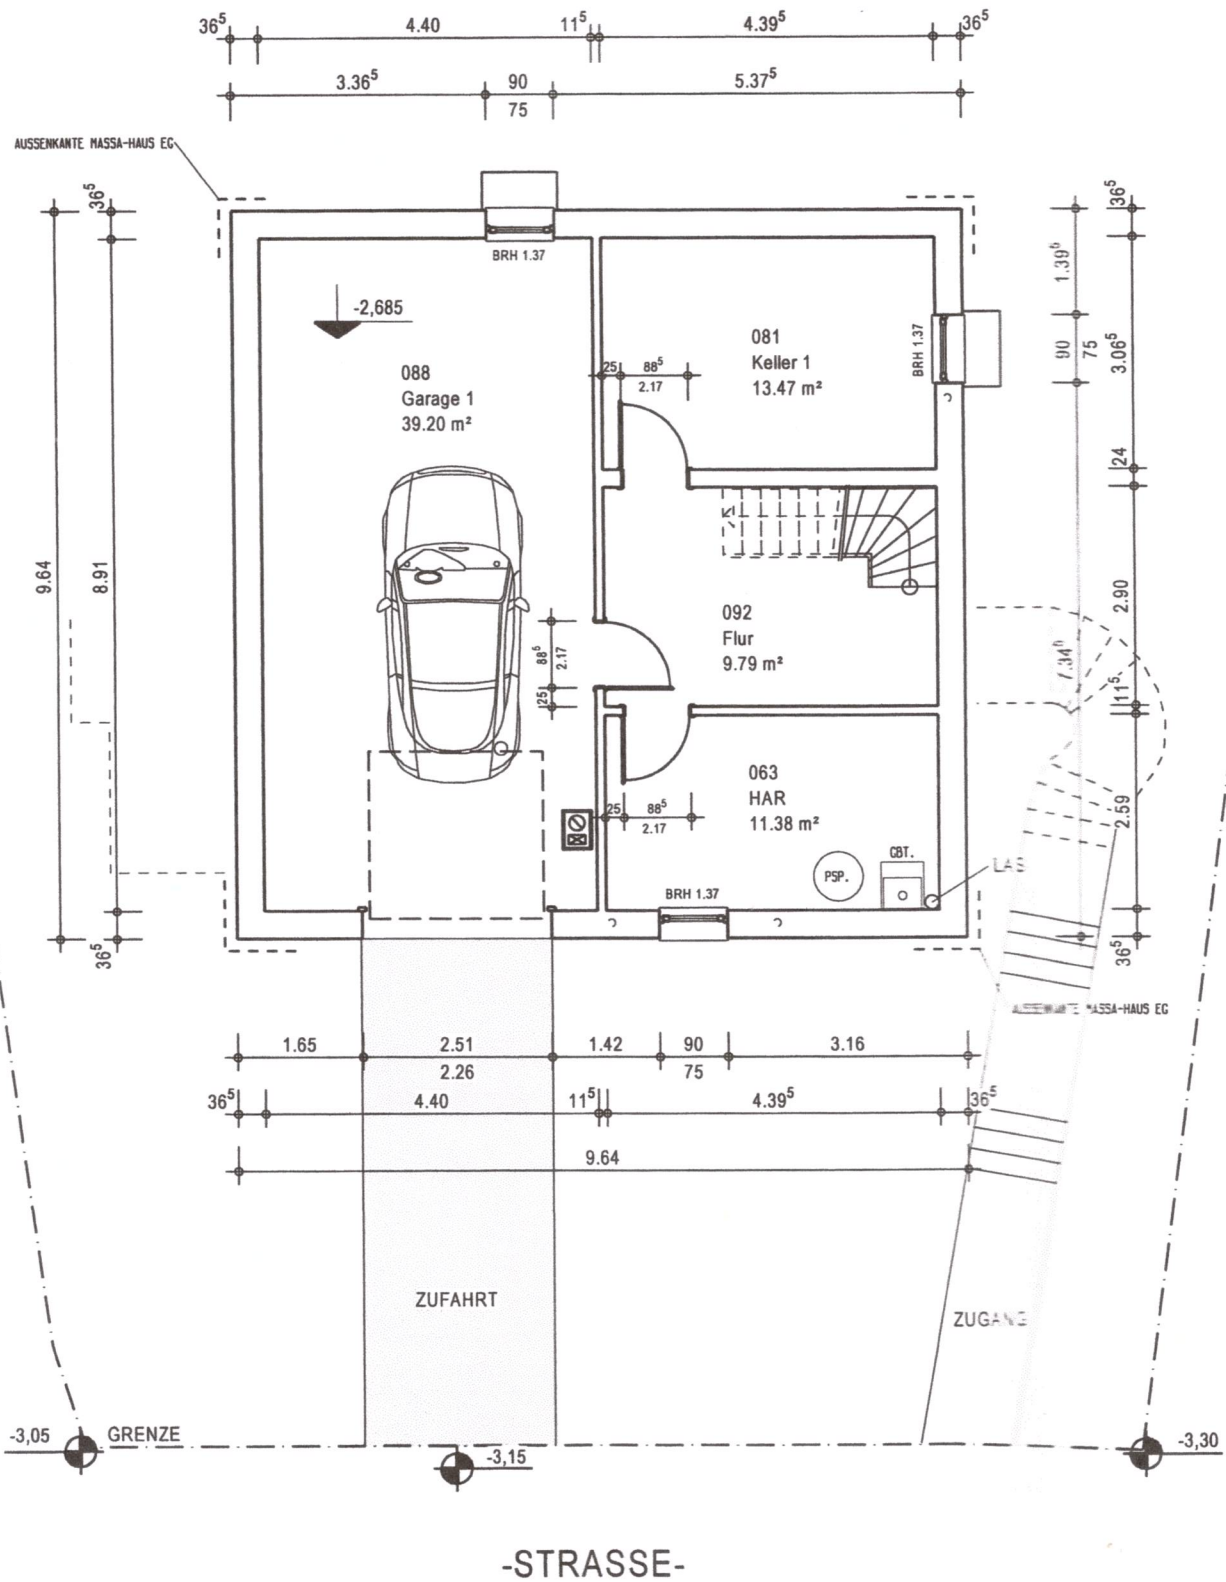

DACHGESCHOSS M 1:100

KELLERGESCHOSS (MASSIV - EIGEN) M 1:10

KD 268,29 (-3,48)

Der Vorentwurf muß zurück sein. Ansicht angenommen.
 Engelhof GmbH, am 17