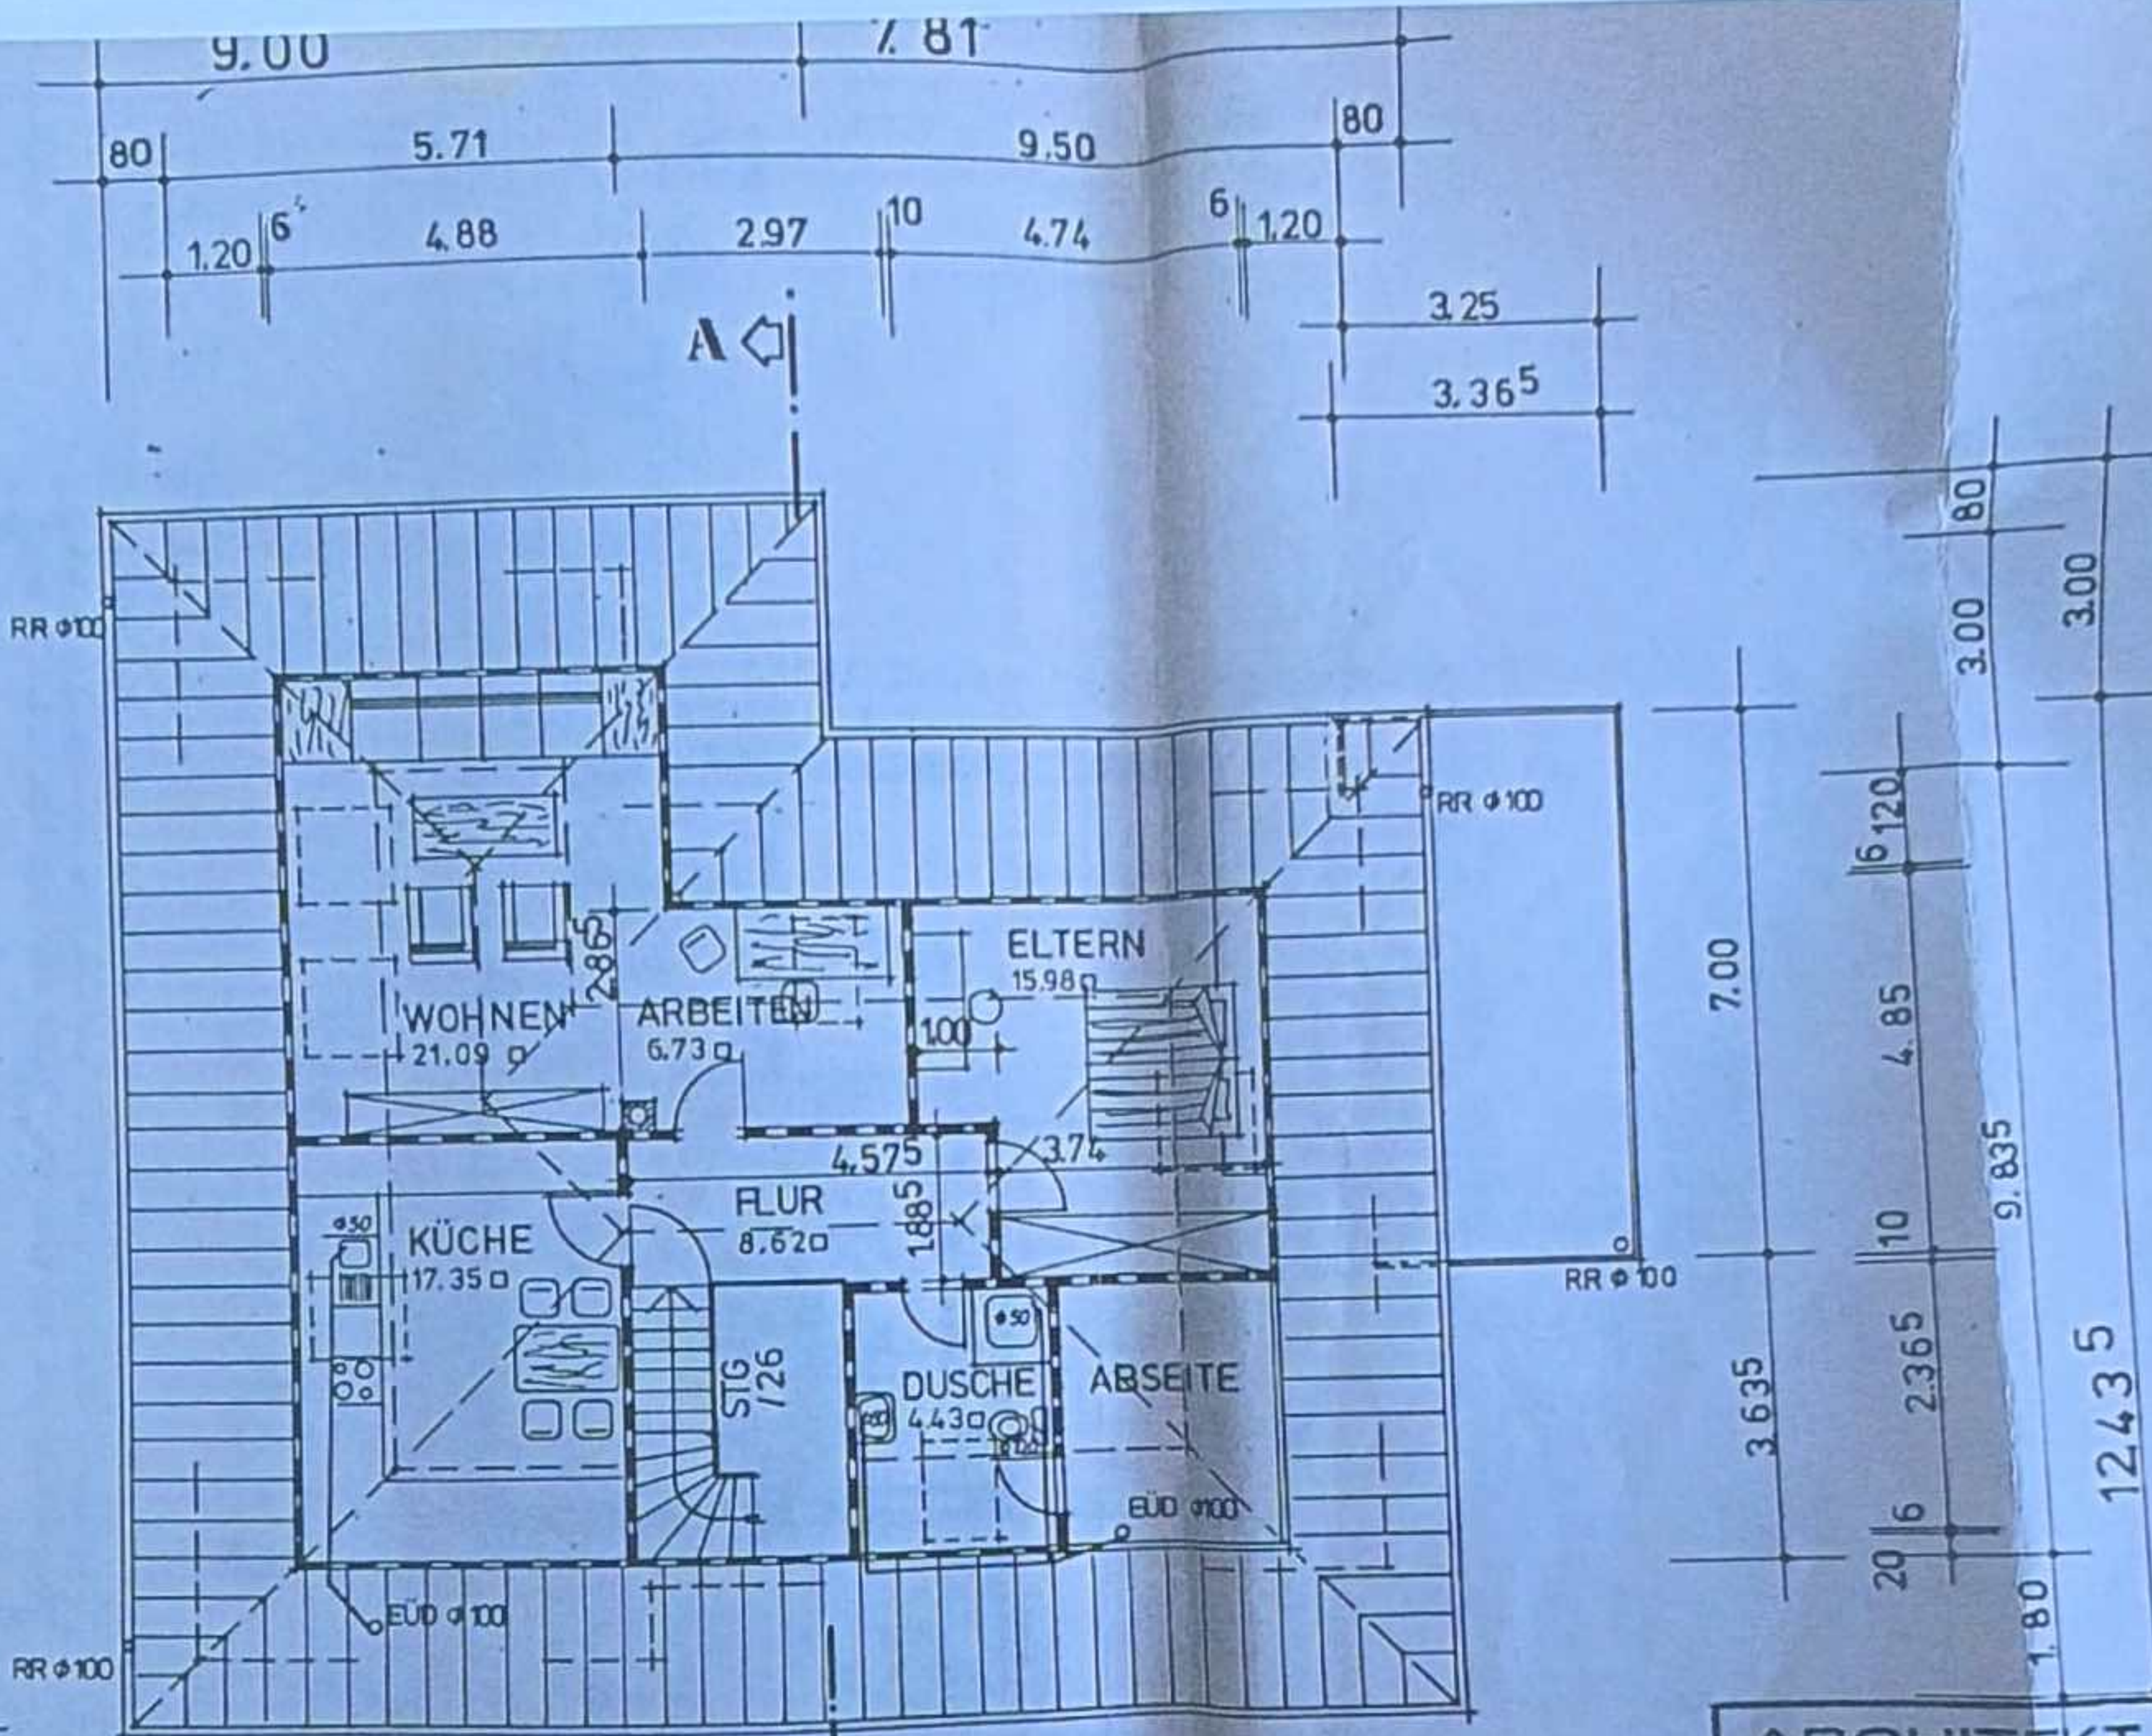

15.435

SÄMTLICHE DG-RÄUME
ERHALTEN TEPPICHBODEN

DACHGESCHOSS

**ARCHITEKT MANFRED
216 STADE** NELKENWEG
TEL. 04141 / 8

NEUBAU EINES ZWEIFAMILIENHAUSE
IN STADE - HAGEN

BAUHERR HEINZ NIERLE UND EHEFRA
2160 STADE HAGENER SC

Nr./Blatt	Gez.	Datum	Maßstab
3		19.5.1977	1:100